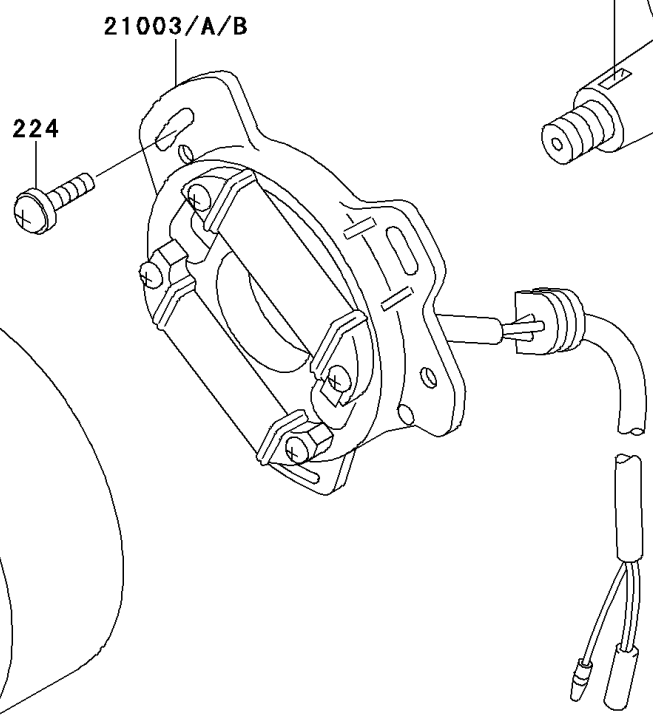

1997 KX60 PARTS DIAGRAM

Generator

E1810

1997 KX60 PARTS LIST

Generator

ITEM NAME	PART NUMBER	QUANTITY
BOLT-FLANGED,6X16 (Ref # 130)	130G0616	1
SCREW-PAN-WP-CROS (Ref # 224)	224B0514	3
STATOR (Ref # 21003B)	21003-1308	1
ROTOR (Ref # 21007B)	21007-1316	1
IGNITER (Ref # 21119B)	21119-1485	1
NUT,FLANGED,10MM (Ref # 92015)	92015-077	1
KEY,WOODRUFF (Ref # 92038)	92038-001	1
BAND,L=186 (Ref # 92072)	92072-056	1