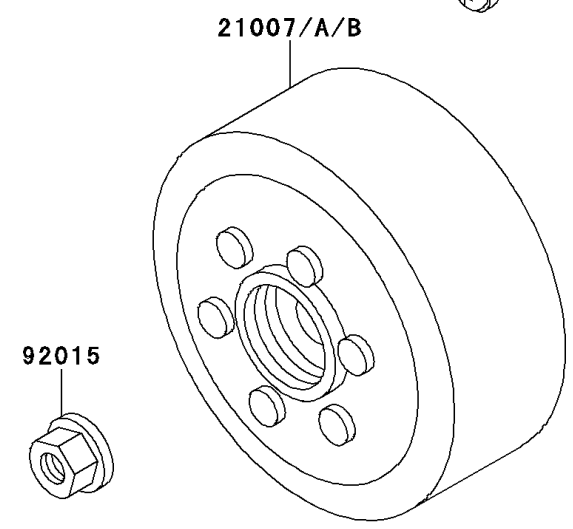

1997 KX60 PARTS DIAGRAM

Generator

E1810

1997 KX60 PARTS LIST

Generator

ITEM NAME	PART NUMBER	QUANTITY
BOLT-FLANGED,6X16 (Ref # 130)	130G0616	1
SCREW-PAN-WP-CROS (Ref # 224)	224B0514	3
STATOR (Ref # 21003B)	21003-1308	1
ROTOR (Ref # 21007B)	21007-1316	1
IGNITER (Ref # 21119B)	21119-1485	1
NUT,FLANGED,10MM (Ref # 92015)	92015-077	1
KEY,WOODRUFF (Ref # 92038)	92038-001	1
BAND,L=186 (Ref # 92072)	92072-056	1