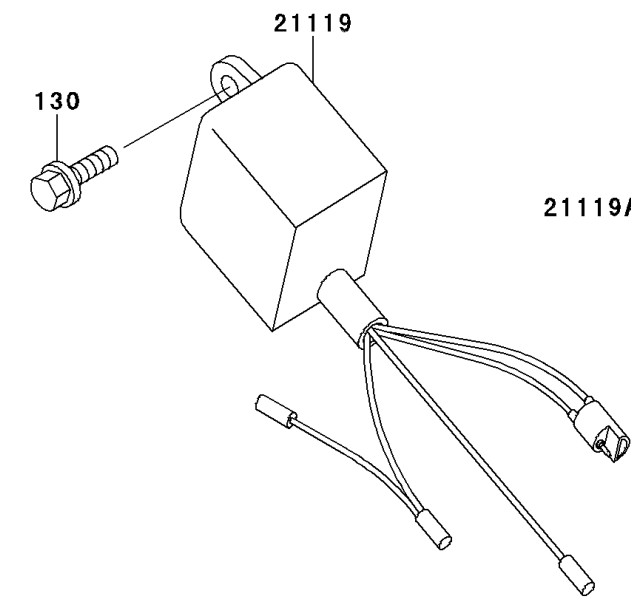

1997 KX60 PARTS DIAGRAM

Generator

E1810

1997 KX60 PARTS LIST

Generator

ITEM NAME	PART NUMBER	QUANTITY
BOLT-FLANGED,6X16 (Ref # 130)	130G0616	1
SCREW-PAN-WP-CROS (Ref # 224)	224B0514	3
STATOR (Ref # 21003B)	21003-1308	1
ROTOR (Ref # 21007B)	21007-1316	1
IGNITER (Ref # 21119B)	21119-1485	1
NUT,FLANGED,10MM (Ref # 92015)	92015-077	1
KEY,WOODRUFF (Ref # 92038)	92038-001	1
BAND,L=186 (Ref # 92072)	92072-056	1