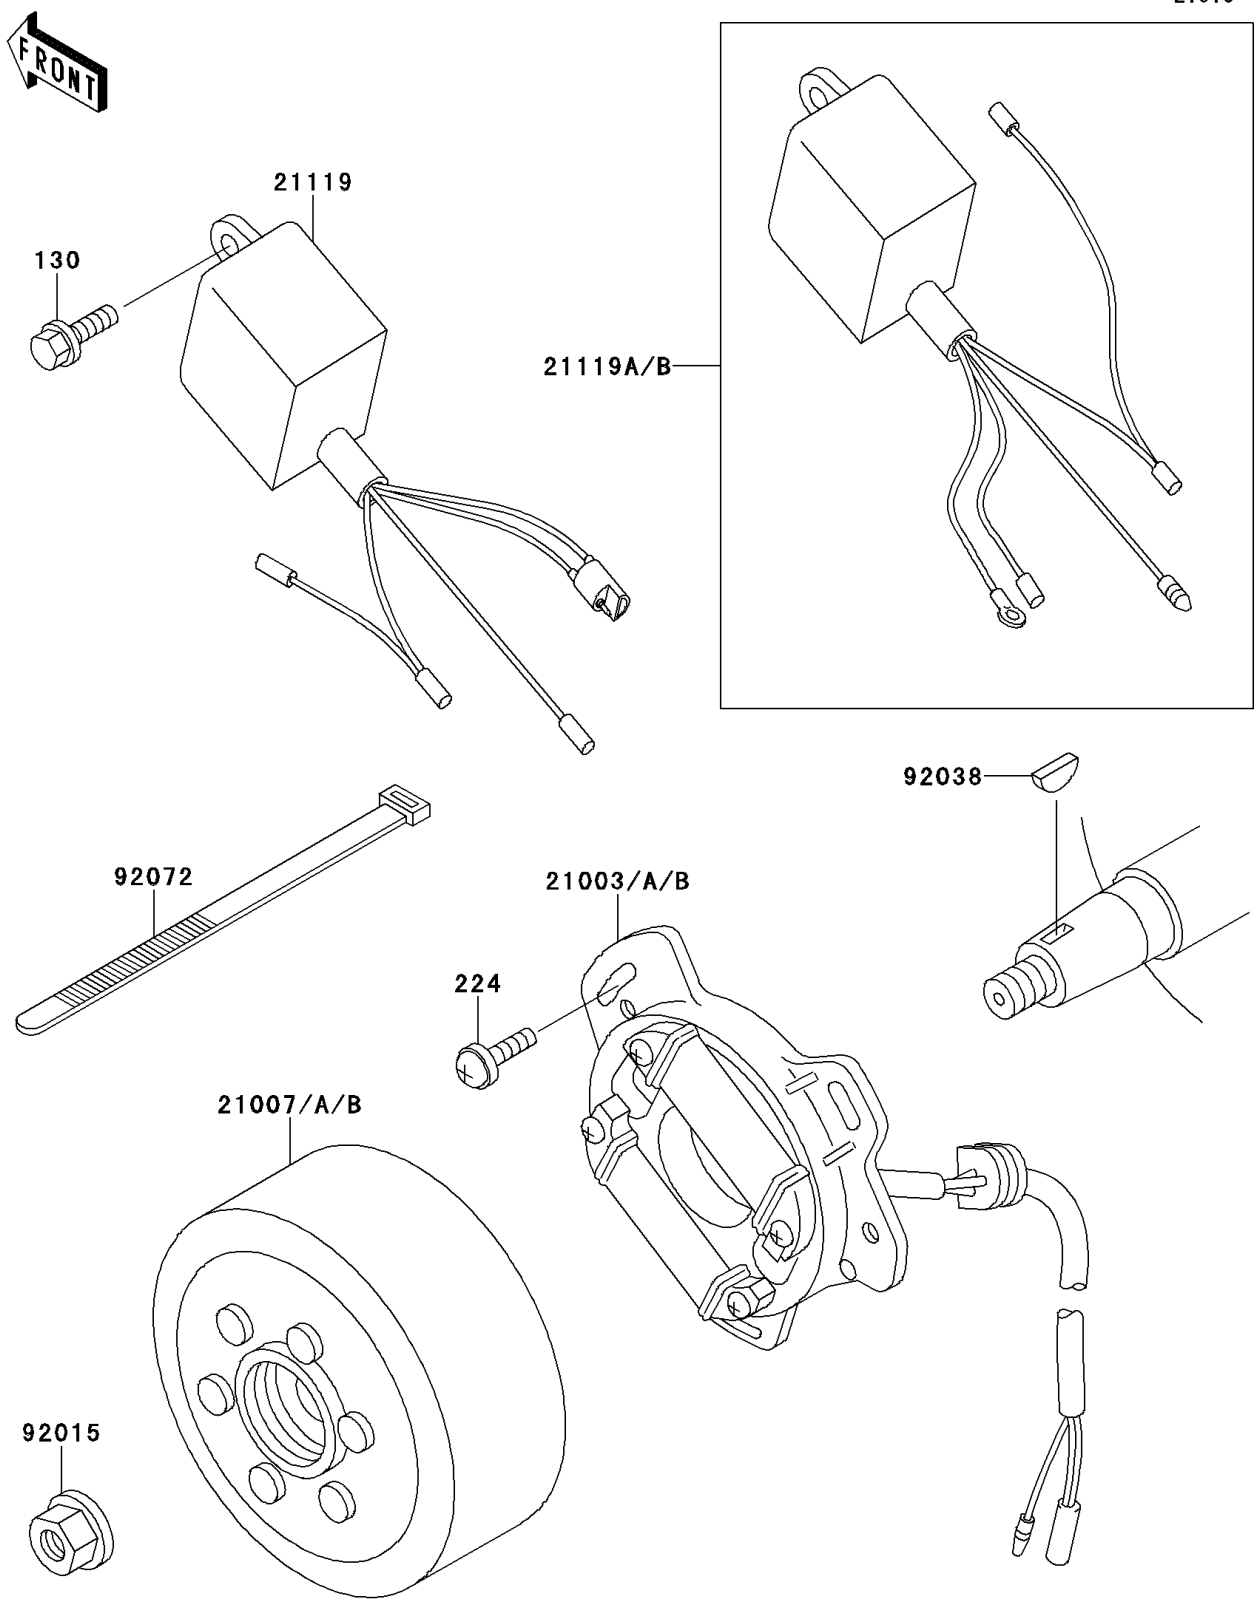

1997 KX60 PARTS DIAGRAM

Generator

E1810

1997 KX60 PARTS LIST

Generator

ITEM NAME	PART NUMBER	QUANTITY
BOLT-FLANGED,6X16 (Ref # 130)	130G0616	1
SCREW-PAN-WP-CROS (Ref # 224)	224B0514	3
STATOR (Ref # 21003B)	21003-1308	1
ROTOR (Ref # 21007B)	21007-1316	1
IGNITER (Ref # 21119B)	21119-1485	1
NUT,FLANGED,10MM (Ref # 92015)	92015-077	1
KEY,WOODRUFF (Ref # 92038)	92038-001	1
BAND,L=186 (Ref # 92072)	92072-056	1