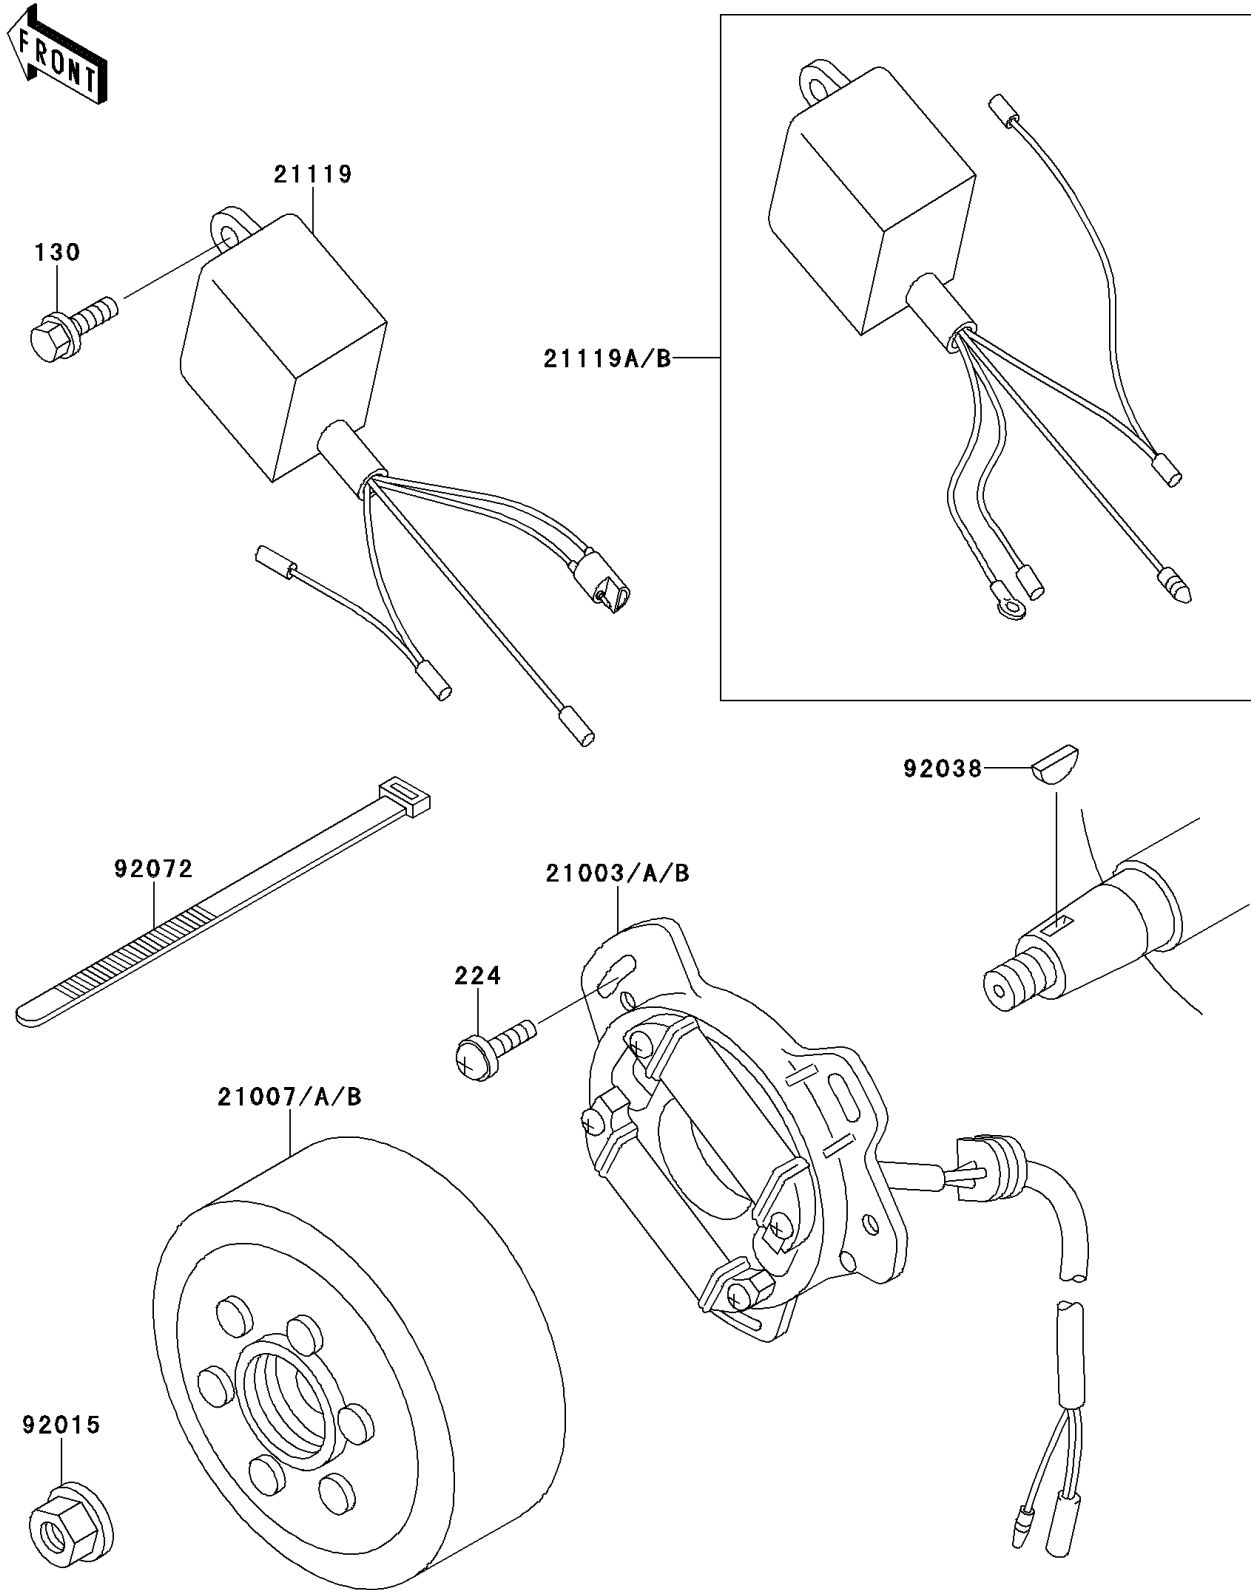

1998 KX60 PARTS DIAGRAM

Generator

E1810

1998 KX60 PARTS LIST

Generator

ITEM NAME	PART NUMBER	QUANTITY
BOLT-FLANGED,6X16 (Ref # 130)	130G0616	1
SCREW-PAN-WP-CROS (Ref # 224)	224B0514	3
STATOR (Ref # 21003B)	21003-1308	1
ROTOR (Ref # 21007B)	21007-1316	1
IGNITER (Ref # 21119B)	21119-1485	1
NUT,FLANGED,10MM (Ref # 92015)	92015-077	1
KEY,WOODRUFF (Ref # 92038)	92038-001	1
BAND,L=186 (Ref # 92072)	92072-056	1