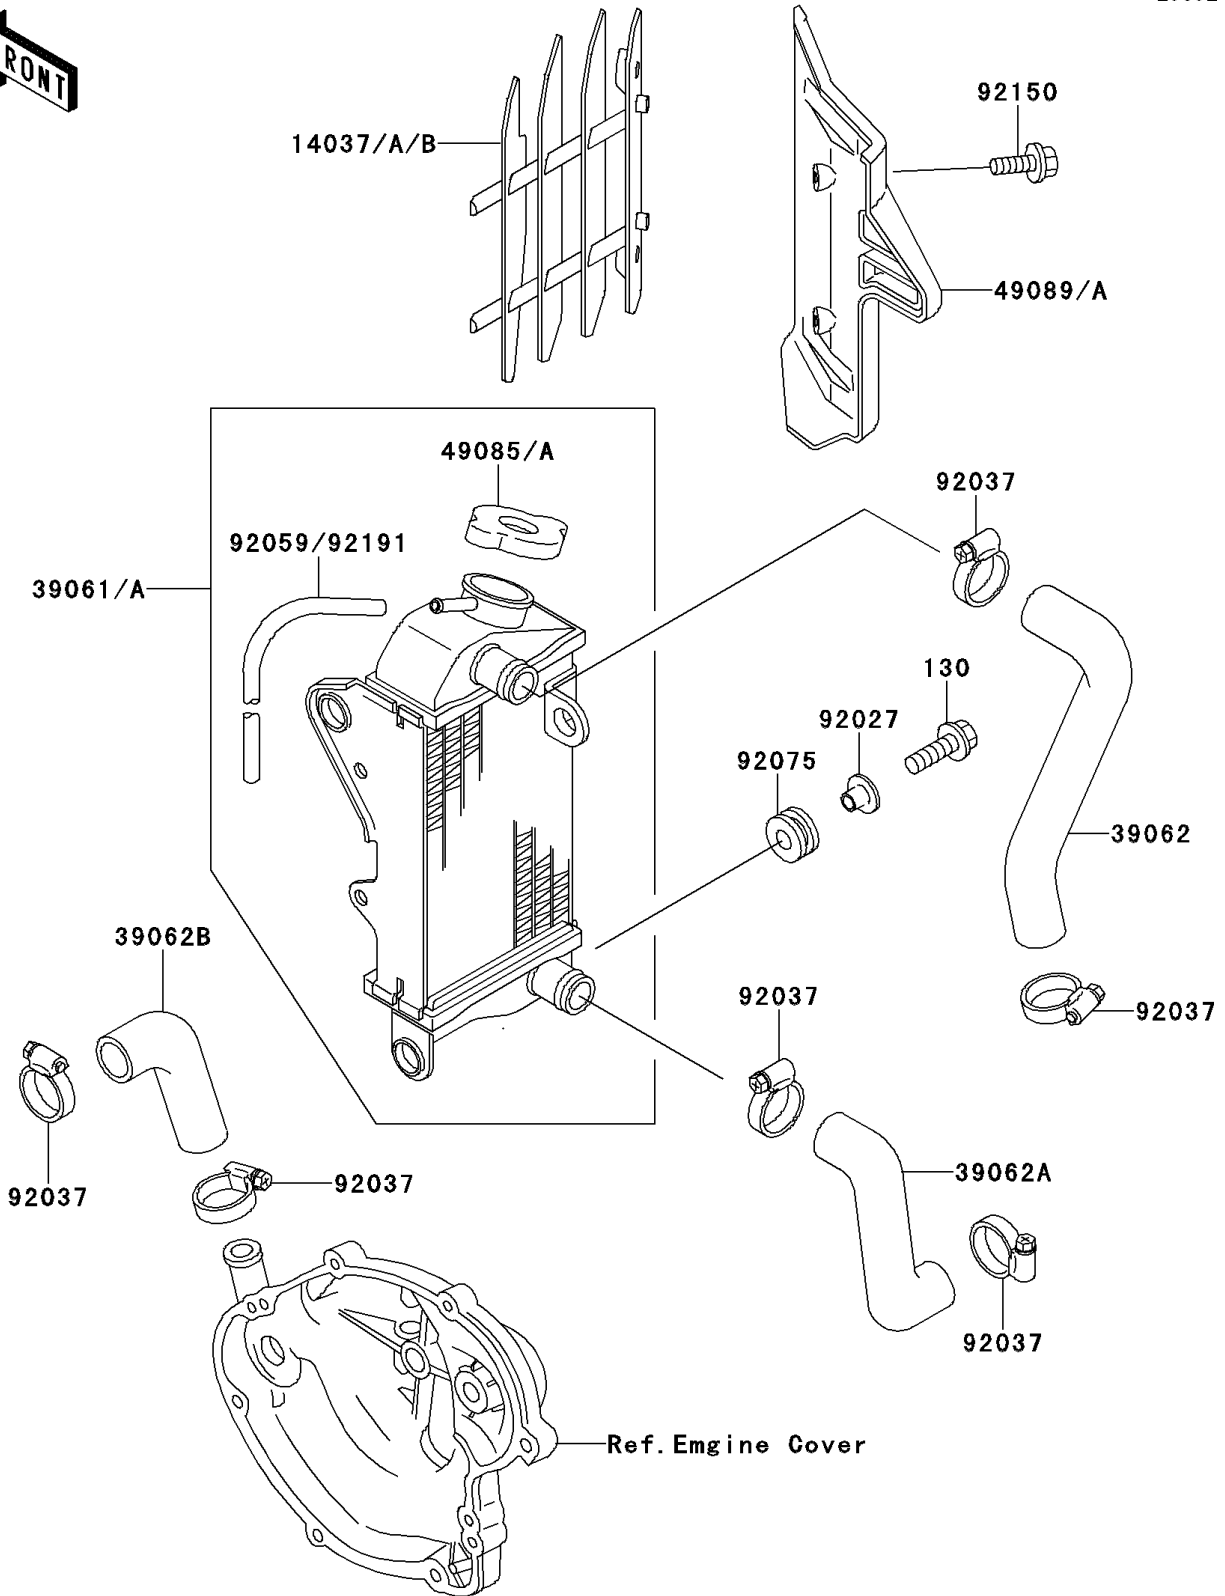

# 1995 KX60 PARTS DIAGRAM

Radiator

E3032

## 1995 KX60 PARTS LIST

### Radiator

ITEM NAME	PART NUMBER	QUANTITY
BOLT-FLANGED,6X16 (Ref # 130)	130G0616	3
SCREEN,RH,L.GREEN (Ref # 14037B)	14037-1121-6W	1
RADIATOR-ASSY (Ref # 39061)	39061-1059	1
HOSE-COOLING,RADIATOR,UPP (Ref # 39062)	39062-1076	1
HOSE-COOLING,RADIATOR,LWR (Ref # 39062A)	39062-1077	1
HOSE-COOLING (Ref # 39062B)	39062-1078	1
CAP-ASSY-PRESSURE (Ref # 49085)	49085-1066	1
SHROUD-ENGINE,RH,L.GREEN (Ref # 49089A)	49089-1056-6W	1
COLLAR,L=9.6 (Ref # 92027)	92027-1045	3
CLAMP,COOLING HOSE (Ref # 92037)	92037-1589	6
TUBE,5X9X600 (Ref # 92059)	92059-1259	1
DAMPER (Ref # 92075)	92075-1185	3
BOLT,FLANGED,6X16 (Ref # 92150)	92150-1506	2