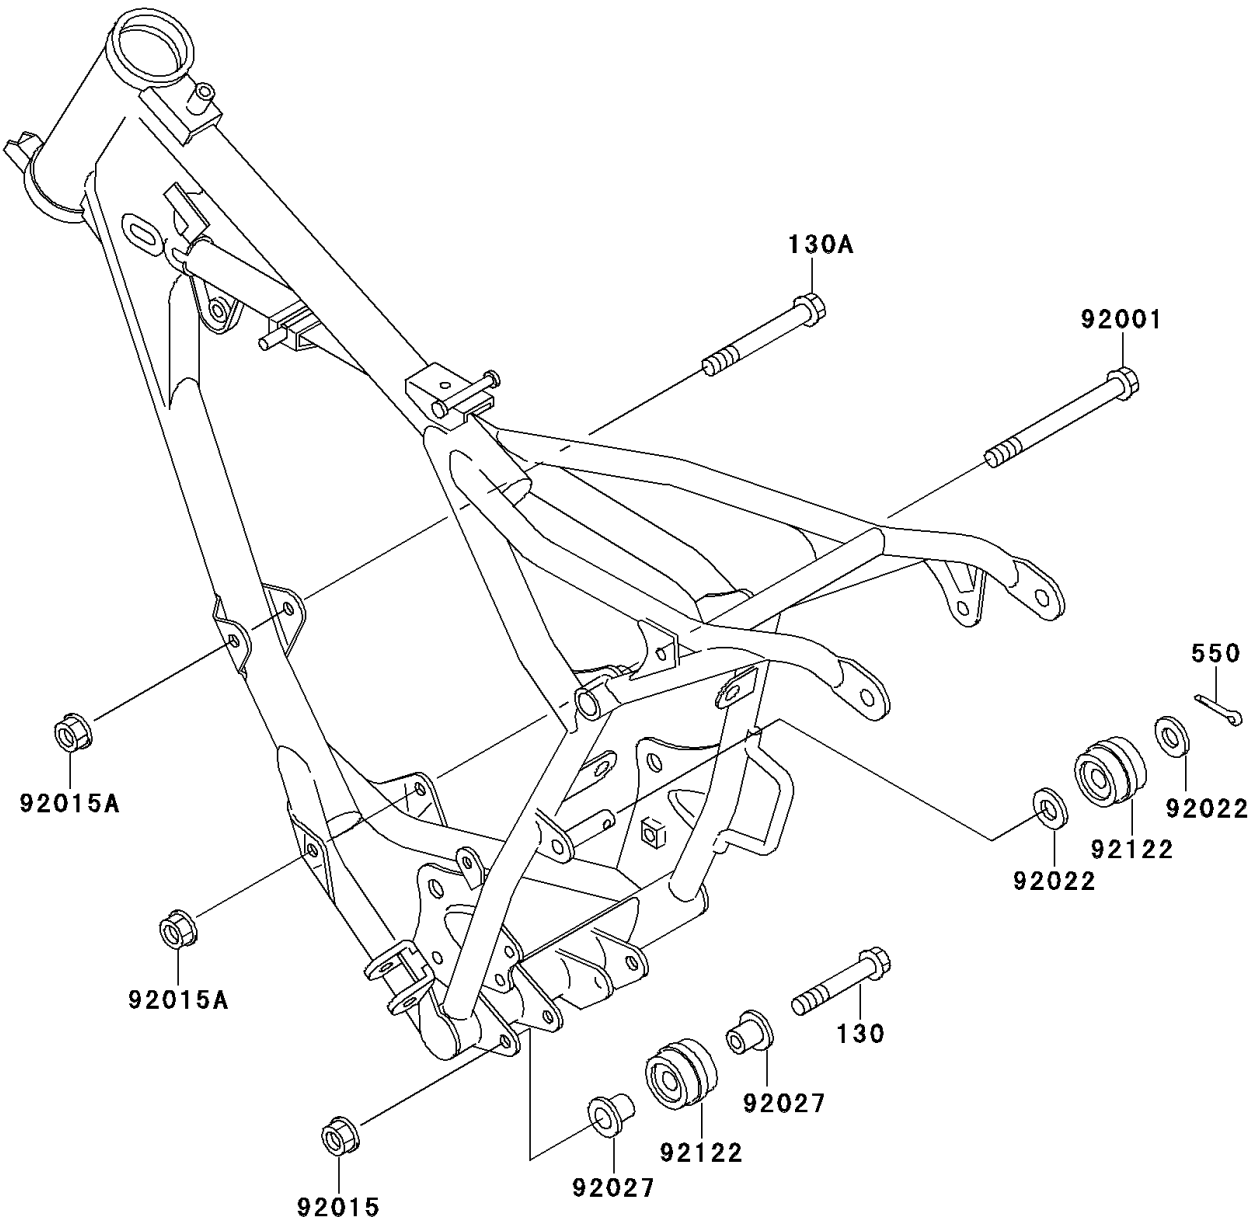

1994 KX60 PARTS DIAGRAM

Frame Fittings

F2131

1994 KX60 PARTS LIST

Frame Fittings

ITEM NAME	PART NUMBER	QUANTITY
BOLT-FLANGED,6X40 (Ref # 130)	130G0640	1
BOLT-FLANGED,8X60 (Ref # 130A)	130G0860	1
PIN-COTTER,2.5X15 (Ref # 550)	550D2515	1
BOLT,8X105 (Ref # 92001)	92001-1367	1
NUT,FLANGED,6MM (Ref # 92015)	92015-1078	1
NUT,8MM (Ref # 92015A)	92015-1143	2
WASHER,10.5X20X1 (Ref # 92022)	92022-239	2
COLLAR (Ref # 92027)	92027-1183	2
ROLLER,CHAIN GUIDE (Ref # 92122)	92122-1030	2