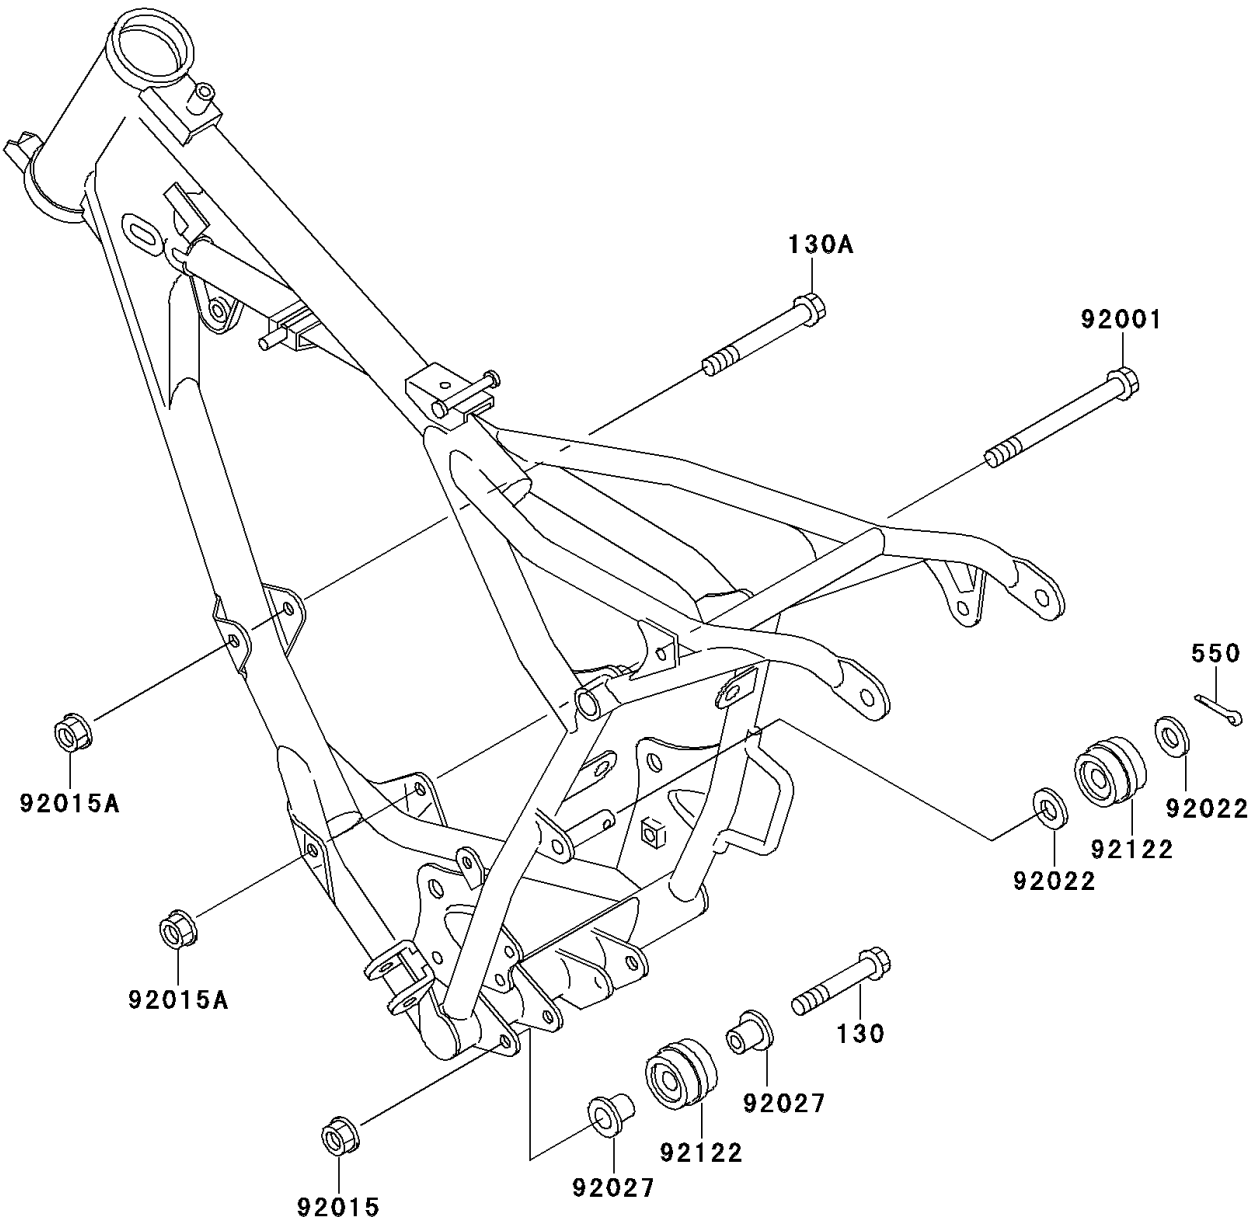

# 1994 KX60 PARTS DIAGRAM

Frame Fittings

F2131

## 1994 KX60 PARTS LIST

### Frame Fittings

ITEM NAME	PART NUMBER	QUANTITY
BOLT-FLANGED,6X40 (Ref # 130)	130G0640	1
BOLT-FLANGED,8X60 (Ref # 130A)	130G0860	1
PIN-COTTER,2.5X15 (Ref # 550)	550D2515	1
BOLT,8X105 (Ref # 92001)	92001-1367	1
NUT,FLANGED,6MM (Ref # 92015)	92015-1078	1
NUT,8MM (Ref # 92015A)	92015-1143	2
WASHER,10.5X20X1 (Ref # 92022)	92022-239	2
COLLAR (Ref # 92027)	92027-1183	2
ROLLER,CHAIN GUIDE (Ref # 92122)	92122-1030	2