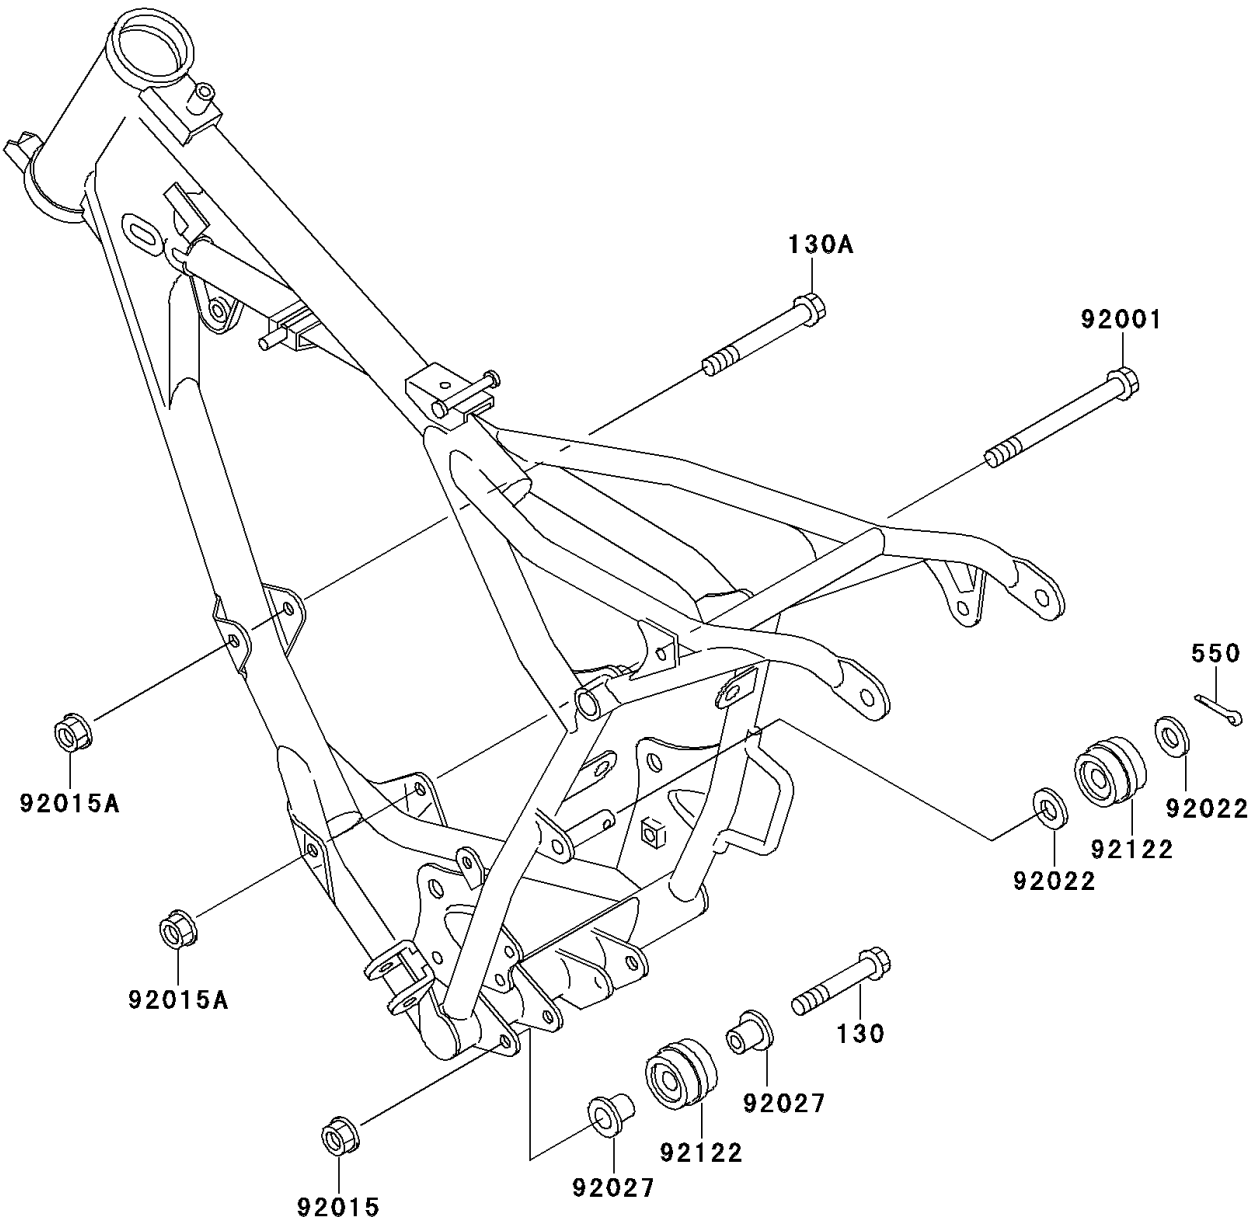

1996 KX60 PARTS DIAGRAM

Frame Fittings

F2131

1996 KX60 PARTS LIST

Frame Fittings

ITEM NAME	PART NUMBER	QUANTITY
BOLT-FLANGED,6X40 (Ref # 130)	130G0640	1
BOLT-FLANGED,8X60 (Ref # 130A)	130G0860	1
PIN-COTTER,2.5X15 (Ref # 550)	550D2515	1
BOLT,8X105 (Ref # 92001)	92001-1367	1
NUT,FLANGED,6MM (Ref # 92015)	92015-1078	1
NUT,8MM (Ref # 92015A)	92015-1143	2
WASHER,10.5X20X1 (Ref # 92022)	92022-239	2
COLLAR (Ref # 92027)	92027-1183	2
ROLLER,CHAIN GUIDE (Ref # 92122)	92122-1030	2