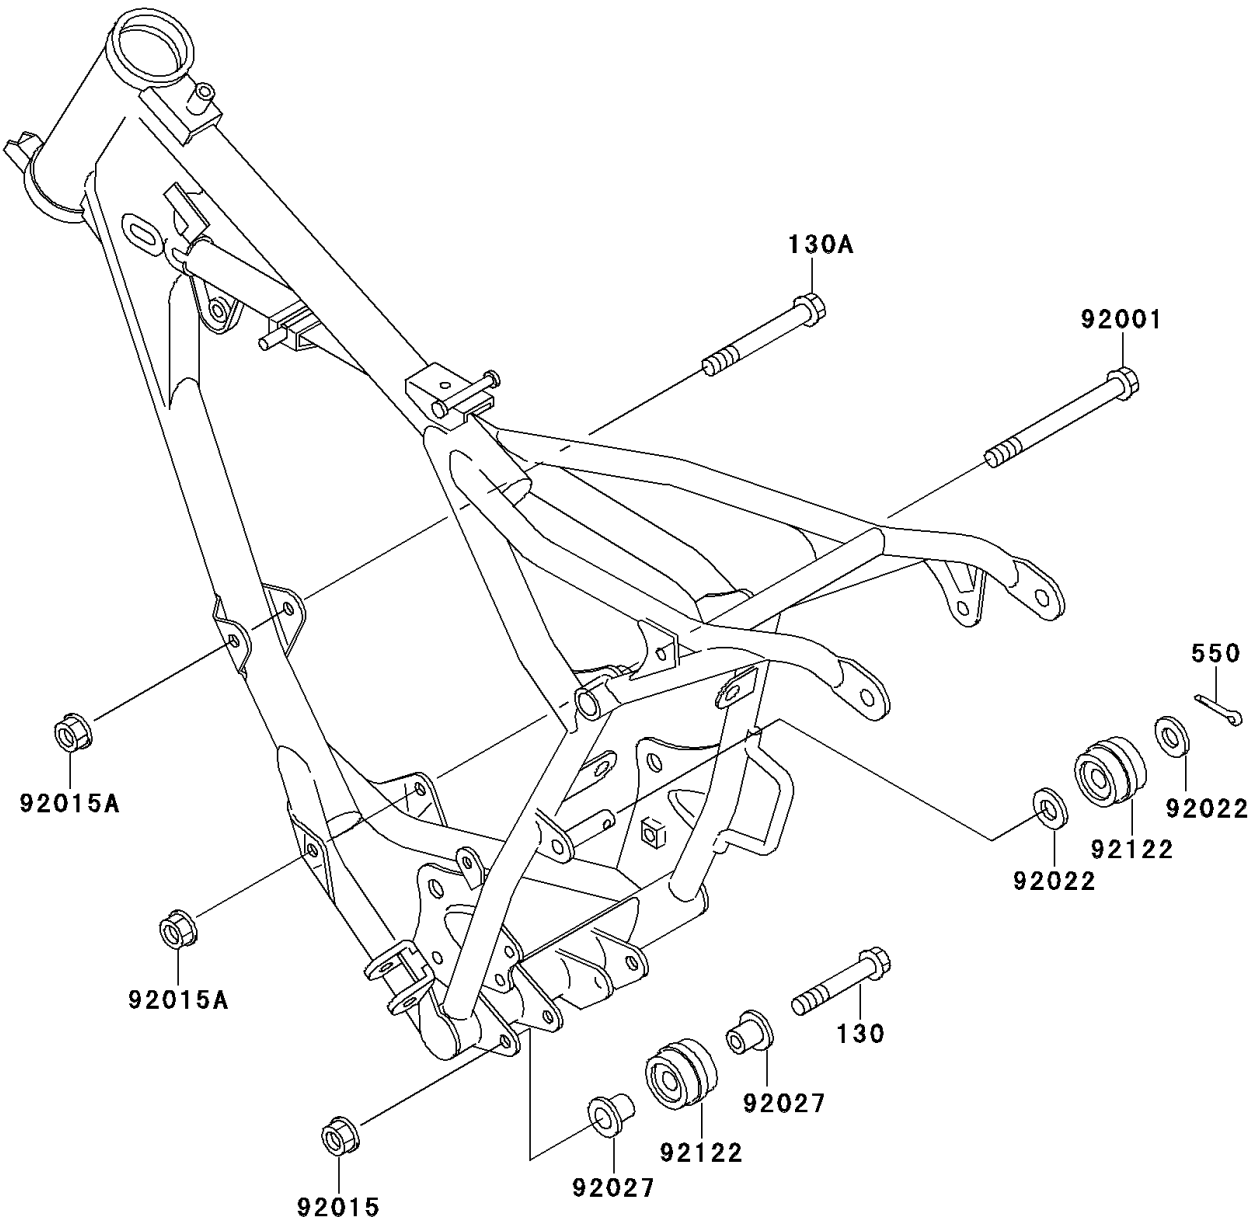

1997 KX60 PARTS DIAGRAM

Frame Fittings

F2131

1997 KX60 PARTS LIST

Frame Fittings

ITEM NAME	PART NUMBER	QUANTITY
BOLT-FLANGED,6X40 (Ref # 130)	130G0640	1
BOLT-FLANGED,8X60 (Ref # 130A)	130G0860	1
PIN-COTTER,2.5X15 (Ref # 550)	550D2515	1
BOLT,8X105 (Ref # 92001)	92001-1367	1
NUT,FLANGED,6MM (Ref # 92015)	92015-1078	1
NUT,8MM (Ref # 92015A)	92015-1143	2
WASHER,10.5X20X1 (Ref # 92022)	92022-239	2
COLLAR (Ref # 92027)	92027-1183	2
ROLLER,CHAIN GUIDE (Ref # 92122)	92122-1030	2