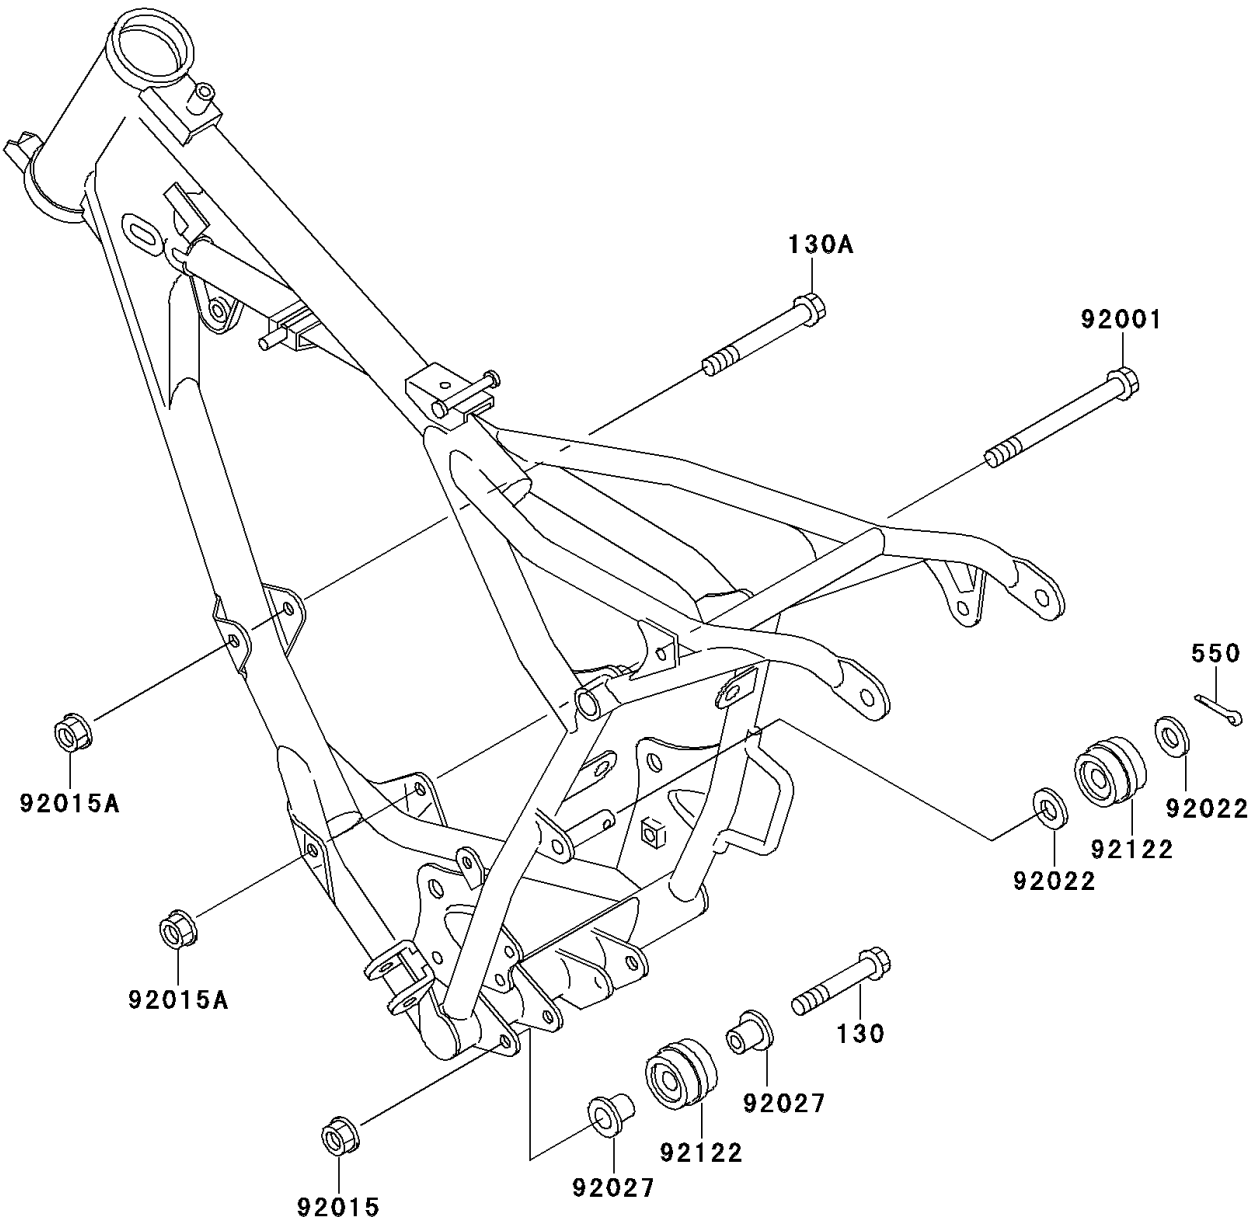

1998 KX60 PARTS DIAGRAM

Frame Fittings

F2131

1998 KX60 PARTS LIST

Frame Fittings

ITEM NAME	PART NUMBER	QUANTITY
BOLT-FLANGED,6X40 (Ref # 130)	130G0640	1
BOLT-FLANGED,8X60 (Ref # 130A)	130G0860	1
PIN-COTTER,2.5X15 (Ref # 550)	550D2515	1
BOLT,8X105 (Ref # 92001)	92001-1367	1
NUT,FLANGED,6MM (Ref # 92015)	92015-1078	1
NUT,8MM (Ref # 92015A)	92015-1143	2
WASHER,10.5X20X1 (Ref # 92022)	92022-239	2
COLLAR (Ref # 92027)	92027-1183	2
ROLLER,CHAIN GUIDE (Ref # 92122)	92122-1030	2