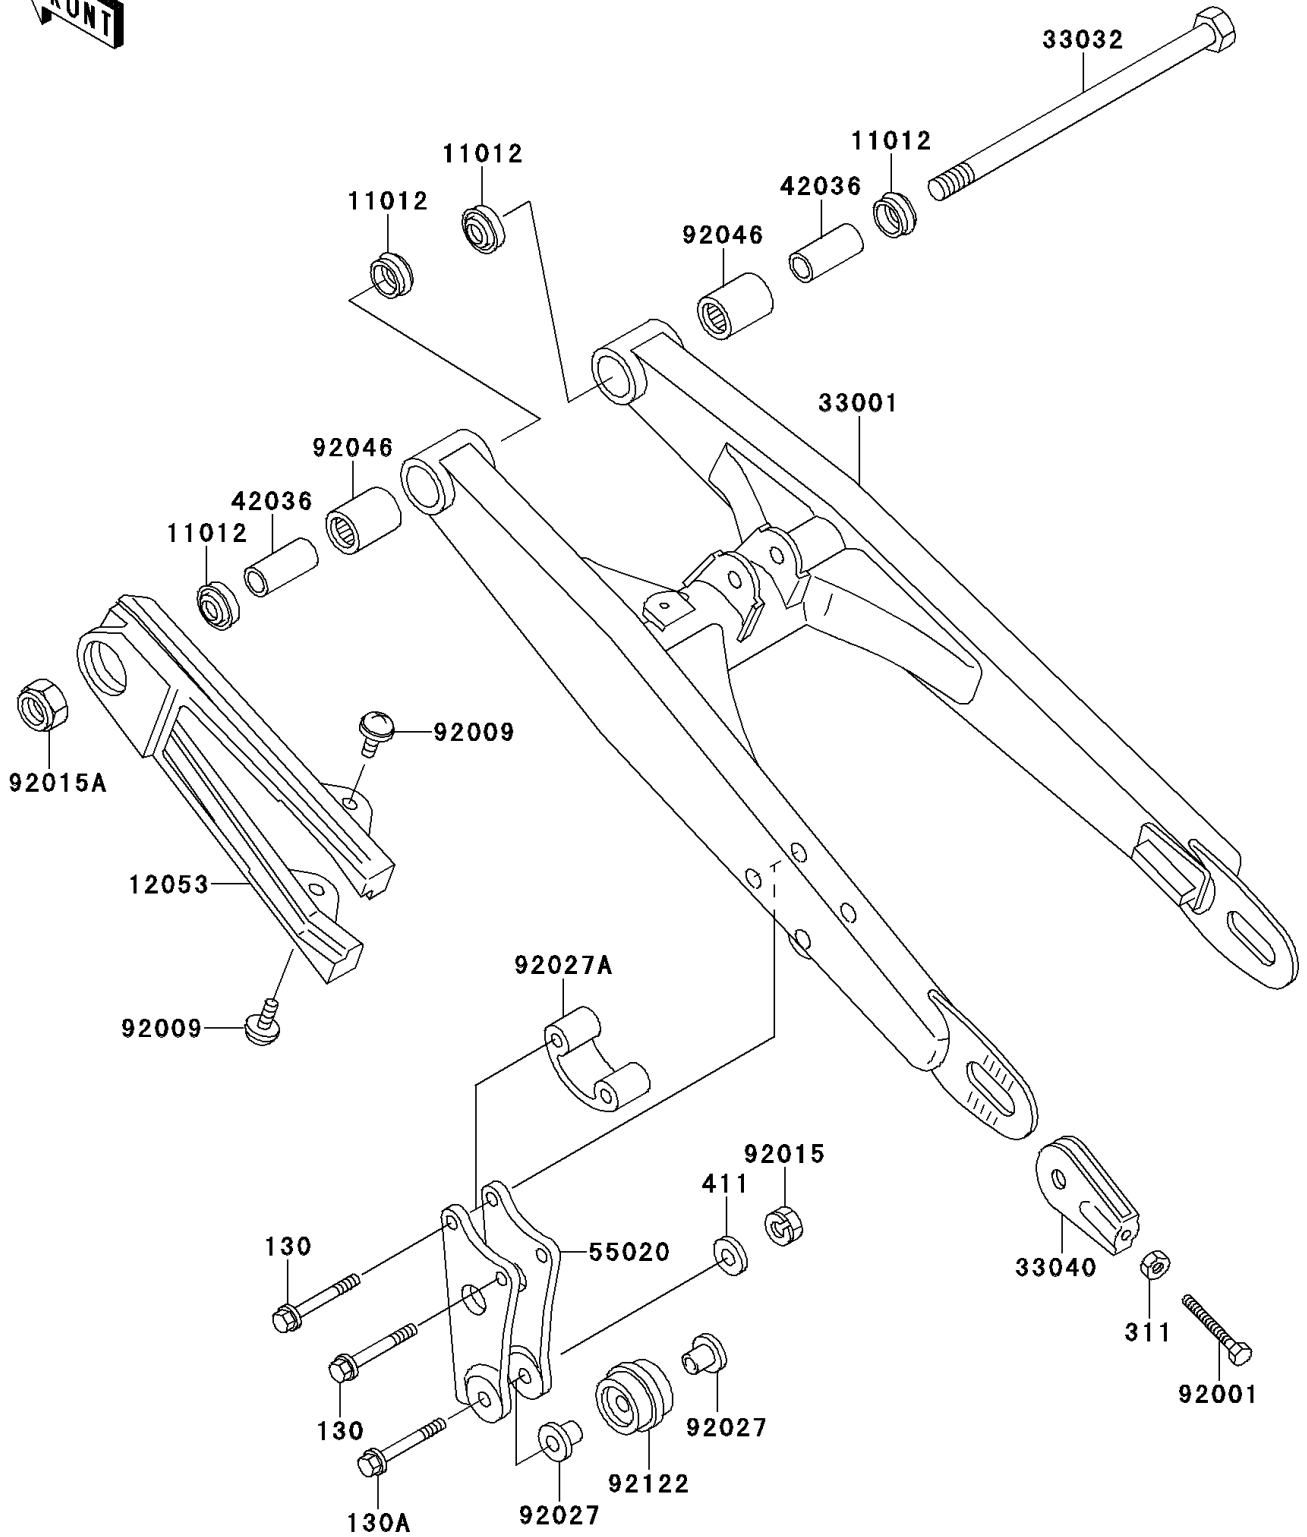

1996 KX60 PARTS DIAGRAM

Swingarm

F2141

1996 KX60 PARTS LIST

Swingarm

ITEM NAME	PART NUMBER	QUANTITY
BOLT-FLANGED,6X45 (Ref # 130)	130G0645	2
BOLT-FLANGED,6X50 (Ref # 130A)	130G0650	1
NUT-HEX,6MM (Ref # 311)	311B0600	2
WASHER-PLAIN,6MM (Ref # 411)	411B0600	1
CAP (Ref # 11012)	11012-1263	4
GUIDE-CHAIN,FR (Ref # 12053)	12053-1069	1
ARM-COMP-SWING,SILVER NO.35 (Ref # 33001)	33001-1307-TX	1
SHAFT-SWING ARM,PIVOT (Ref # 33032)	33032-1031	1
ADJUSTER-CHAIN (Ref # 33040)	33040-1055	2
SLEEVE,SWING ARM,L=34 (Ref # 42036)	42036-1067	2
GUARD,CHAIN,RR (Ref # 55020)	55020-1163	1
BOLT,6X39 (Ref # 92001)	92001-1463	2
SCREW,6X10,WHITE (Ref # 92009)	92009-1286	2
NUT,LOCK,6MM (Ref # 92015)	92015-1393	1
NUT,LOCK,12MM (Ref # 92015A)	92015-1774	1
COLLAR (Ref # 92027)	92027-1183	2
COLLAR,CHAIN GUIDE (Ref # 92027A)	92027-1495	1
BEARING-NEEDLE (Ref # 92046)	92046-1046	2
ROLLER,CHAIN GUIDE (Ref # 92122)	92122-1030	1