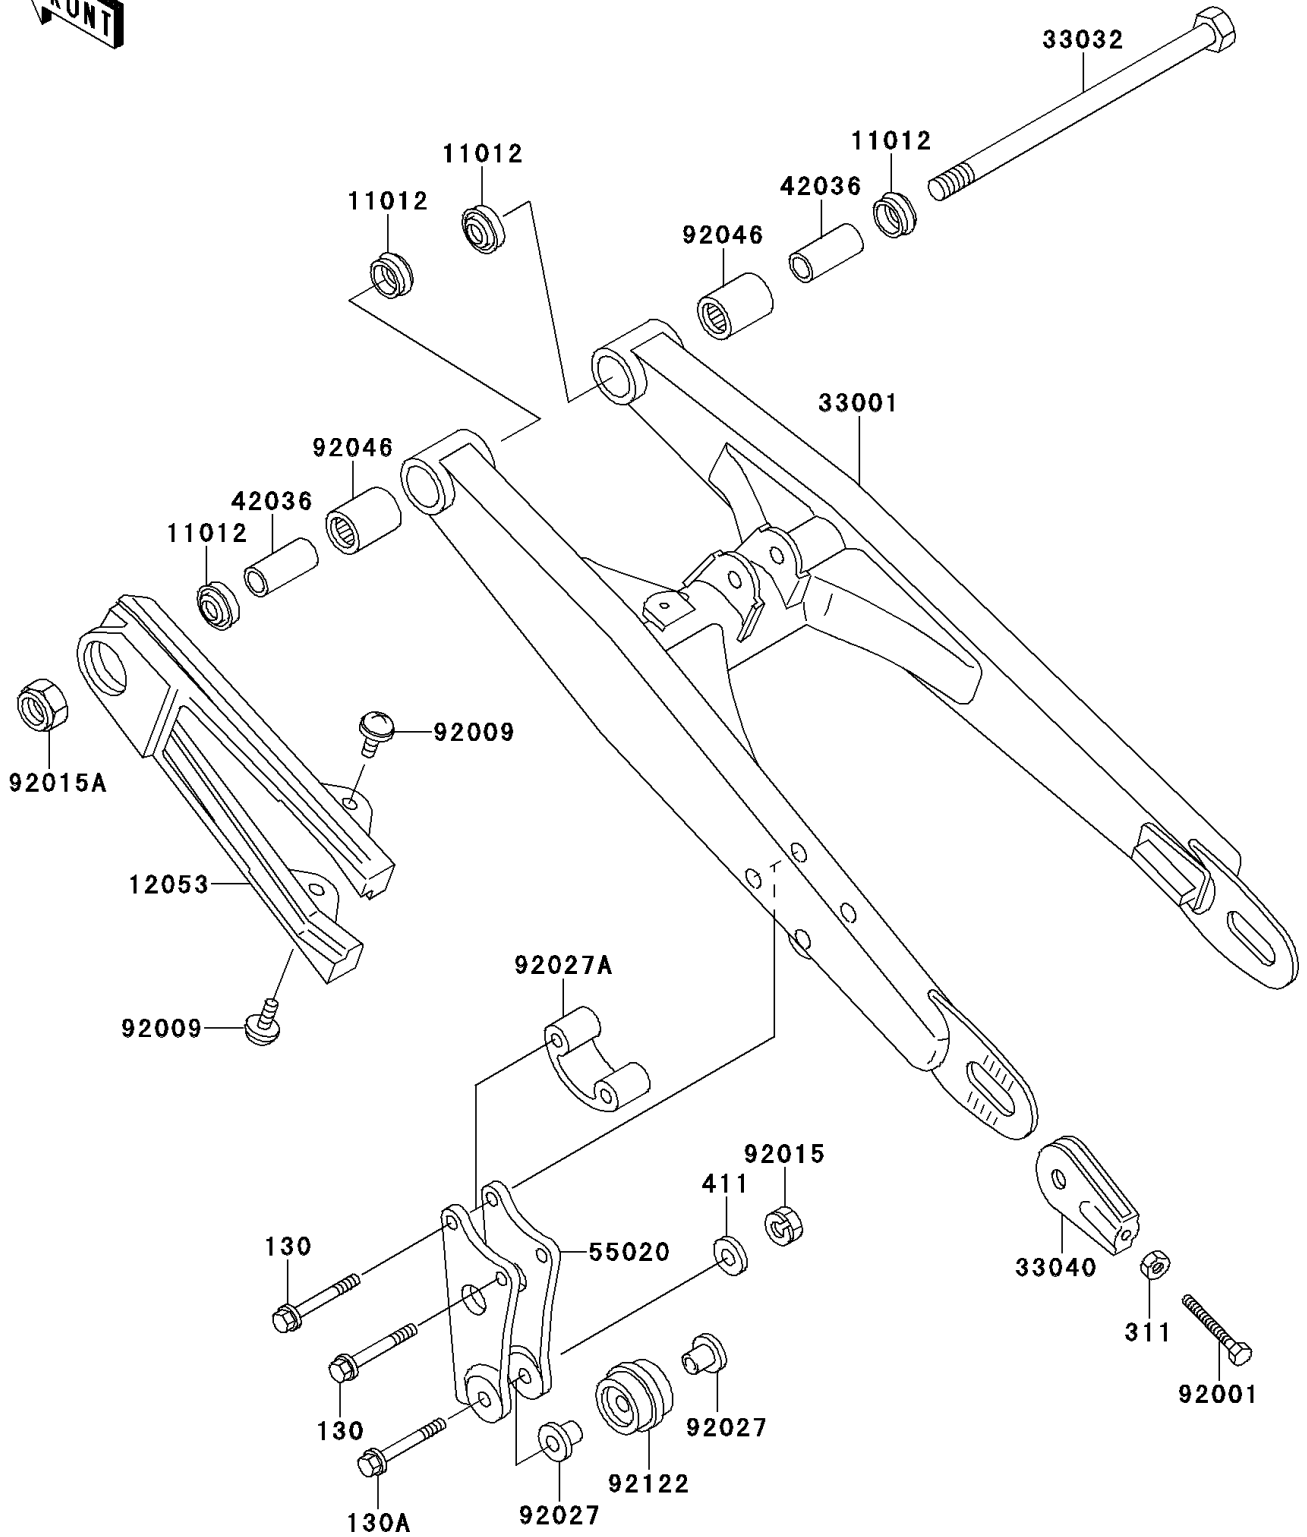

1997 KX60 PARTS DIAGRAM

Swingarm

F2141

1997 KX60 PARTS LIST

Swingarm

ITEM NAME	PART NUMBER	QUANTITY
BOLT-FLANGED,6X45 (Ref # 130)	130G0645	2
BOLT-FLANGED,6X50 (Ref # 130A)	130G0650	1
NUT-HEX,6MM (Ref # 311)	311B0600	2
WASHER-PLAIN,6MM (Ref # 411)	411B0600	1
CAP (Ref # 11012)	11012-1263	4
GUIDE-CHAIN,FR (Ref # 12053)	12053-1069	1
ARM-COMP-SWING,SILVER NO.35 (Ref # 33001)	33001-1307-TX	1
SHAFT-SWING ARM,PIVOT (Ref # 33032)	33032-1031	1
ADJUSTER-CHAIN (Ref # 33040)	33040-1055	2
SLEEVE,SWING ARM,L=34 (Ref # 42036)	42036-1067	2
GUARD,CHAIN,RR (Ref # 55020)	55020-1163	1
BOLT,6X39 (Ref # 92001)	92001-1463	2
SCREW,6X10,WHITE (Ref # 92009)	92009-1286	2
NUT,LOCK,6MM (Ref # 92015)	92015-1393	1
NUT,LOCK,12MM (Ref # 92015A)	92015-1774	1
COLLAR (Ref # 92027)	92027-1183	2
COLLAR,CHAIN GUIDE (Ref # 92027A)	92027-1495	1
BEARING-NEEDLE (Ref # 92046)	92046-1046	2
ROLLER,CHAIN GUIDE (Ref # 92122)	92122-1030	1