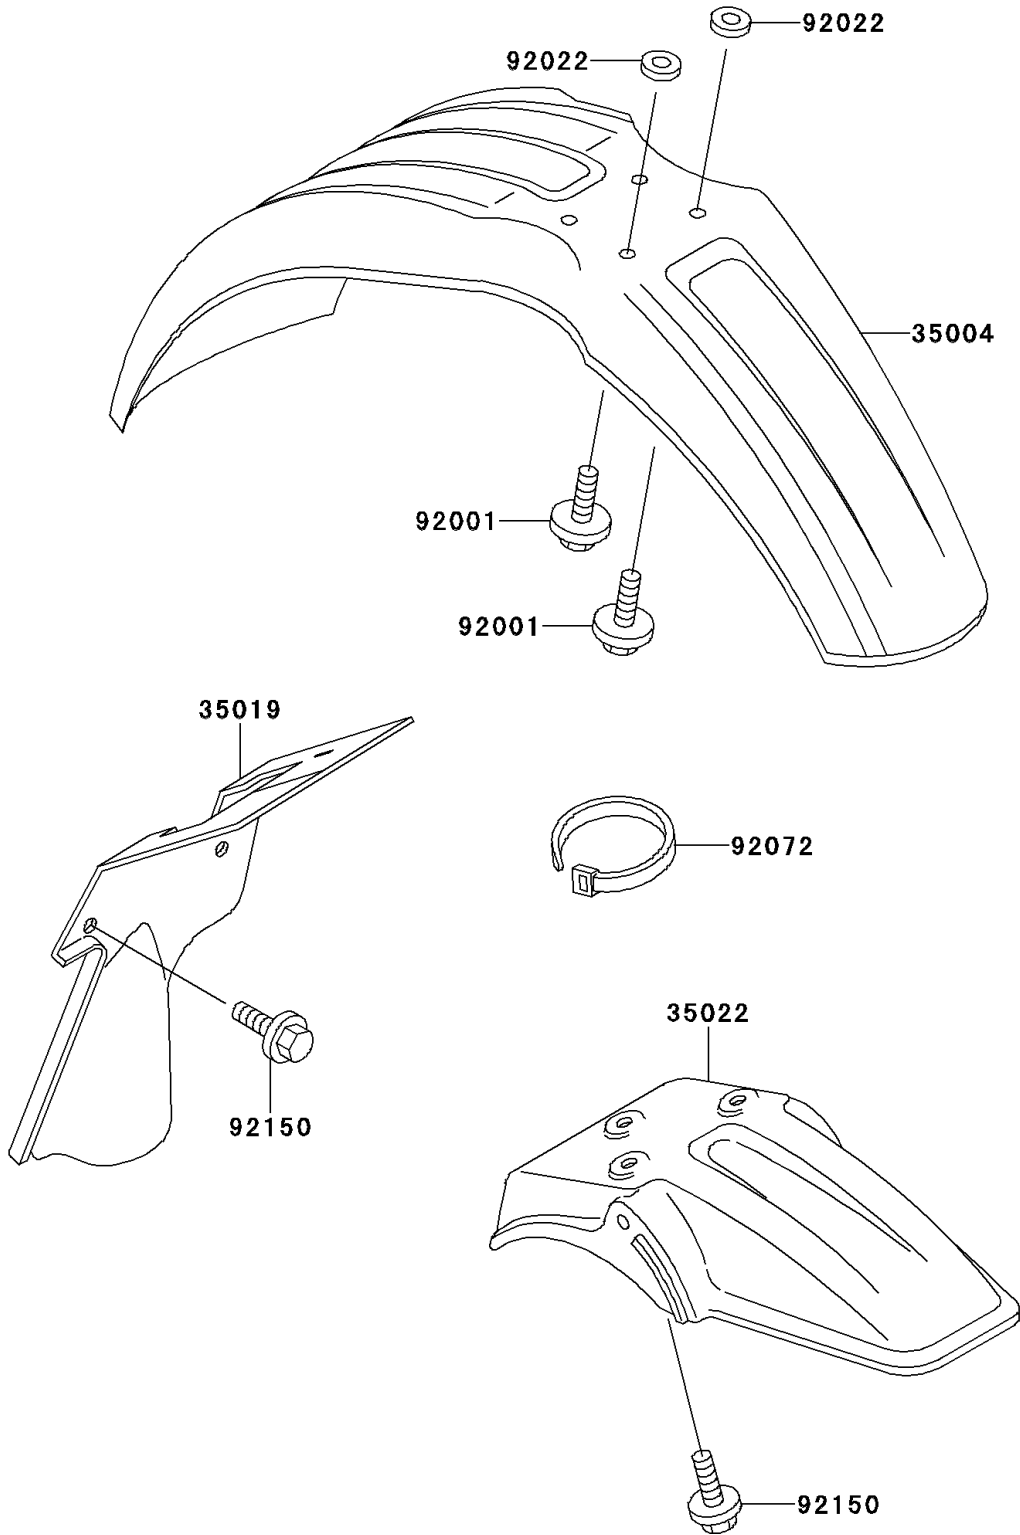

# 1994 KX60 PARTS DIAGRAM

Fenders

F2170

# 1994 KX60 PARTS LIST

## Fenders

ITEM NAME	PART NUMBER	QUANTITY
FENDER-FRONT,L.GREEN (Ref # 35004)	35004-1230-6W	1
FLAP,REAR FENDER (Ref # 35019)	35019-1138	1
FENDER-COMP-REAR,L.GREEN (Ref # 35022)	35022-1246-6W	1
BOLT,6X14 (Ref # 92001)	92001-1926	4
WASHER,6.5X20X1.6 (Ref # 92022)	92022-125	2
BAND,L=149 (Ref # 92072)	92072-031	1
BOLT,FLANGED,6X16 (Ref # 92150)	92150-1506	5