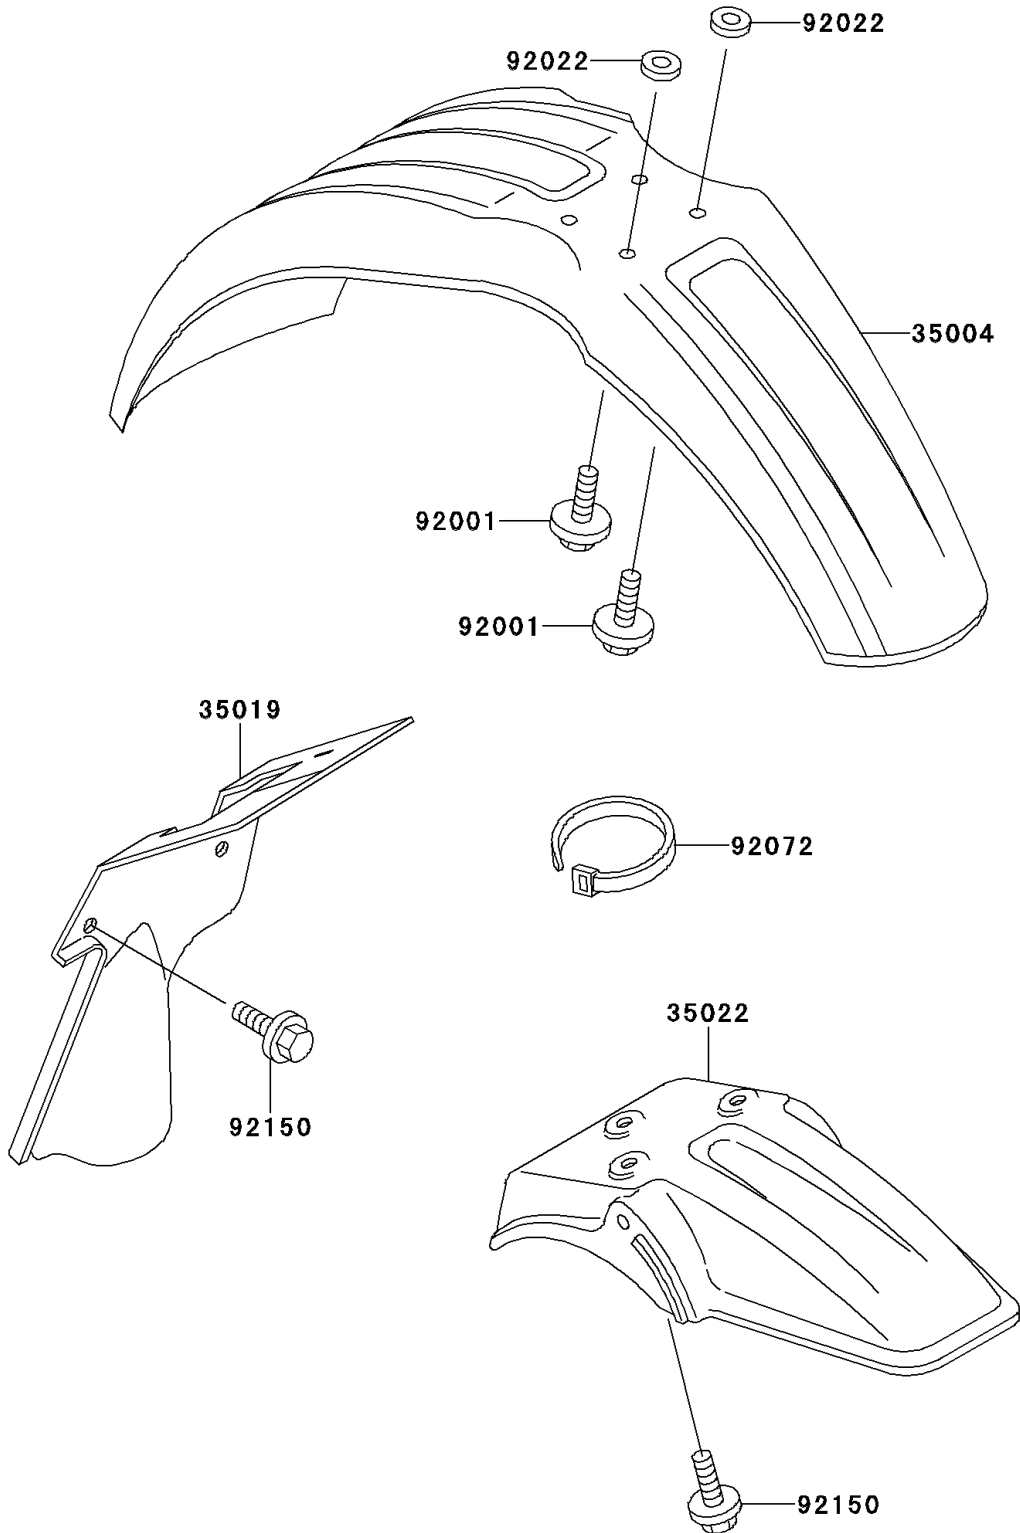

1994 KX60 PARTS DIAGRAM

Fenders

F2170

1994 KX60 PARTS LIST

Fenders

ITEM NAME	PART NUMBER	QUANTITY
FENDER-FRONT,L.GREEN (Ref # 35004)	35004-1230-6W	1
FLAP,REAR FENDER (Ref # 35019)	35019-1138	1
FENDER-COMP-REAR,L.GREEN (Ref # 35022)	35022-1246-6W	1
BOLT,6X14 (Ref # 92001)	92001-1926	4
WASHER,6.5X20X1.6 (Ref # 92022)	92022-125	2
BAND,L=149 (Ref # 92072)	92072-031	1
BOLT,FLANGED,6X16 (Ref # 92150)	92150-1506	5