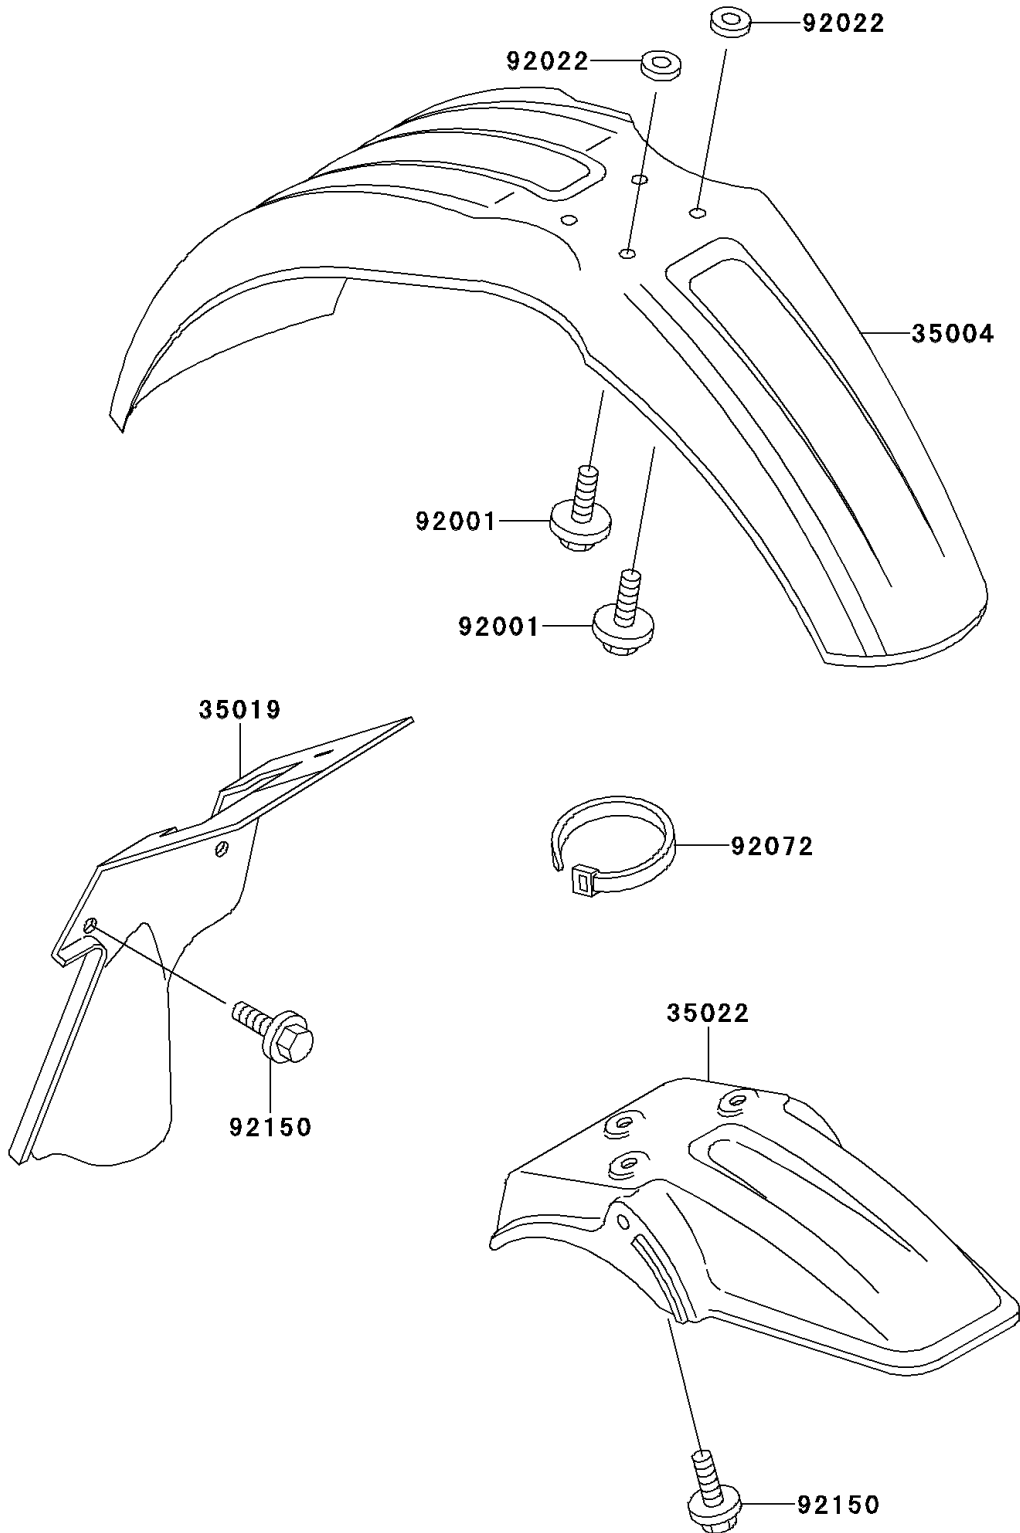

1996 KX60 PARTS DIAGRAM

Fenders

F2170

1996 KX60 PARTS LIST

Fenders

ITEM NAME	PART NUMBER	QUANTITY
FENDER-FRONT,L.GREEN (Ref # 35004)	35004-1230-6W	1
FLAP,REAR FENDER (Ref # 35019)	35019-1138	1
FENDER-COMP-REAR,L.GREEN (Ref # 35022)	35022-1246-6W	1
BOLT,6X14 (Ref # 92001)	92001-1926	4
WASHER,6.5X20X1.6 (Ref # 92022)	92022-125	2
BAND,L=149 (Ref # 92072)	92072-031	1
BOLT,FLANGED,6X16 (Ref # 92150)	92150-1506	5