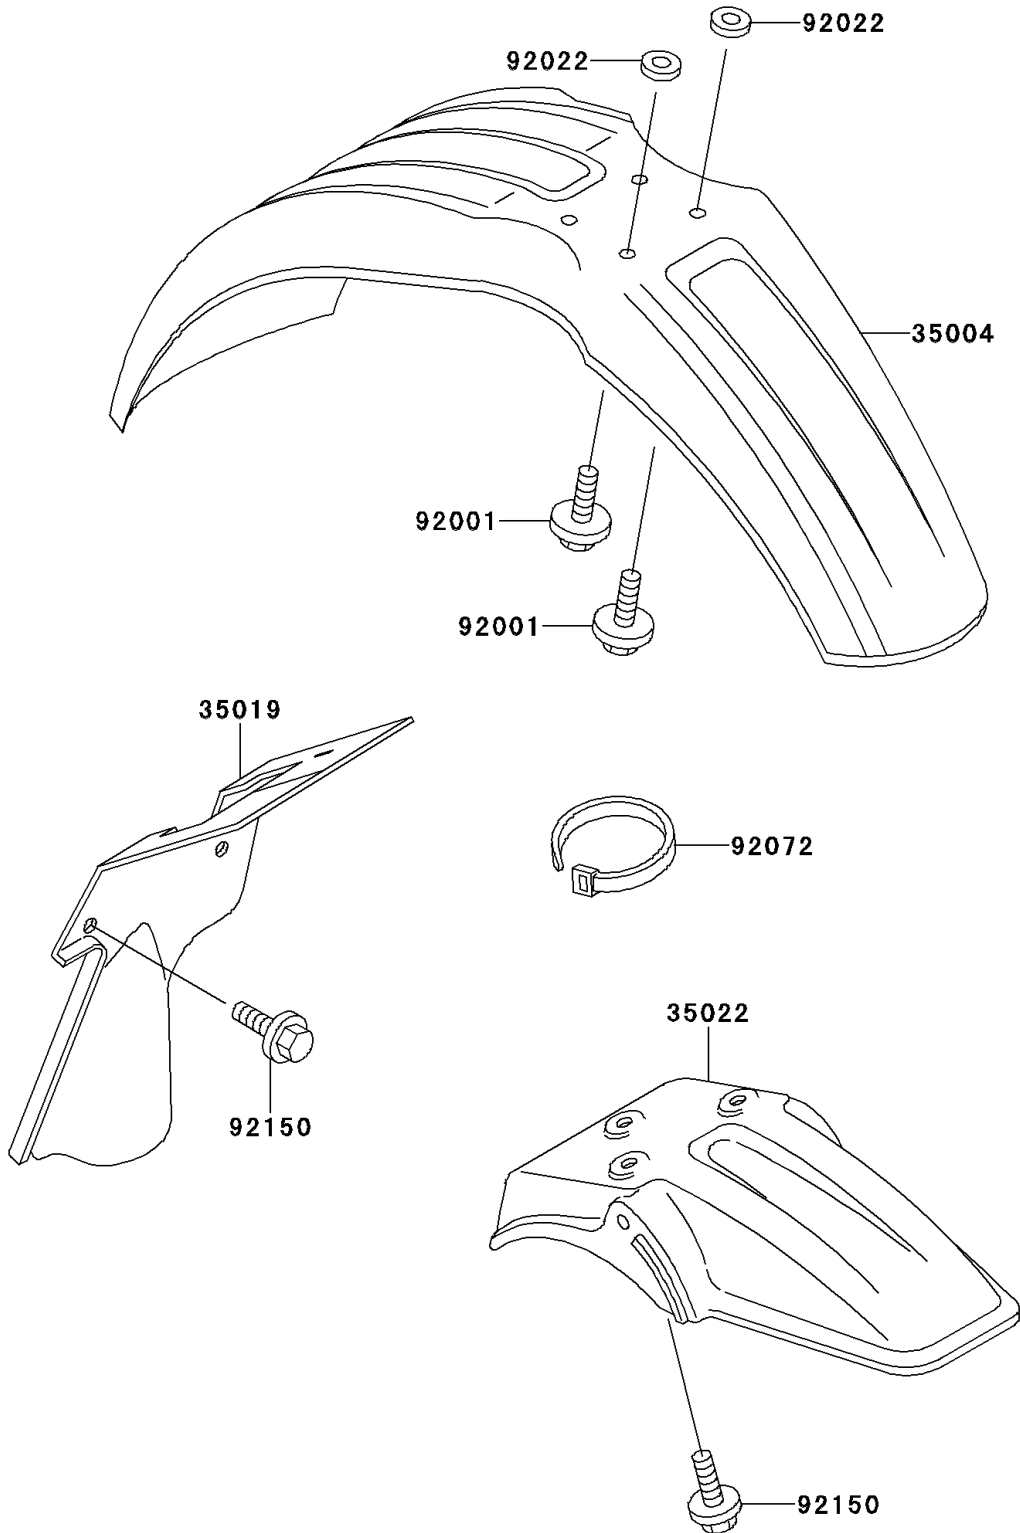

# 1997 KX60 PARTS DIAGRAM

Fenders

F2170

# 1997 KX60 PARTS LIST

## Fenders

ITEM NAME	PART NUMBER	QUANTITY
FENDER-FRONT,L.GREEN (Ref # 35004)	35004-1230-6W	1
FLAP,REAR FENDER (Ref # 35019)	35019-1138	1
FENDER-COMP-REAR,L.GREEN (Ref # 35022)	35022-1246-6W	1
BOLT,6X14 (Ref # 92001)	92001-1926	4
WASHER,6.5X20X1.6 (Ref # 92022)	92022-125	2
BAND,L=149 (Ref # 92072)	92072-031	1
BOLT,FLANGED,6X16 (Ref # 92150)	92150-1506	5