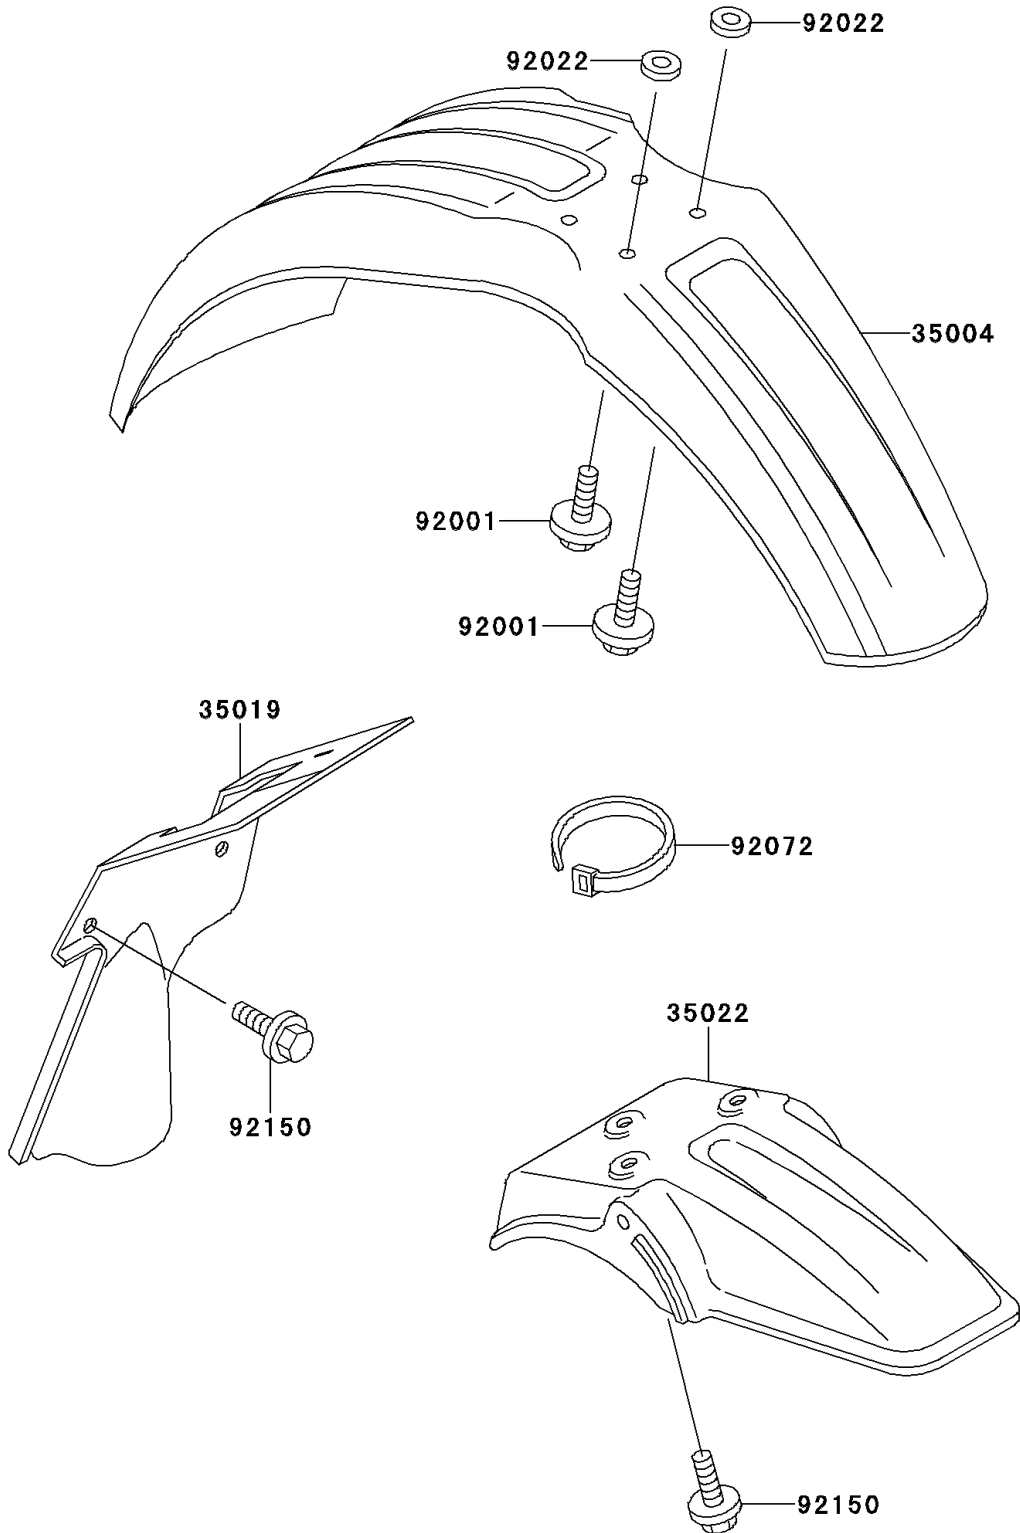

# 1998 KX60 PARTS DIAGRAM

Fenders

F2170

# 1998 KX60 PARTS LIST

## Fenders

ITEM NAME	PART NUMBER	QUANTITY
FENDER-FRONT,L.GREEN (Ref # 35004)	35004-1230-6W	1
FLAP,REAR FENDER (Ref # 35019)	35019-1138	1
FENDER-COMP-REAR,L.GREEN (Ref # 35022)	35022-1246-6W	1
BOLT,6X14 (Ref # 92001)	92001-1926	4
WASHER,6.5X20X1.6 (Ref # 92022)	92022-125	2
BAND,L=149 (Ref # 92072)	92072-031	1
BOLT,FLANGED,6X16 (Ref # 92150)	92150-1506	5