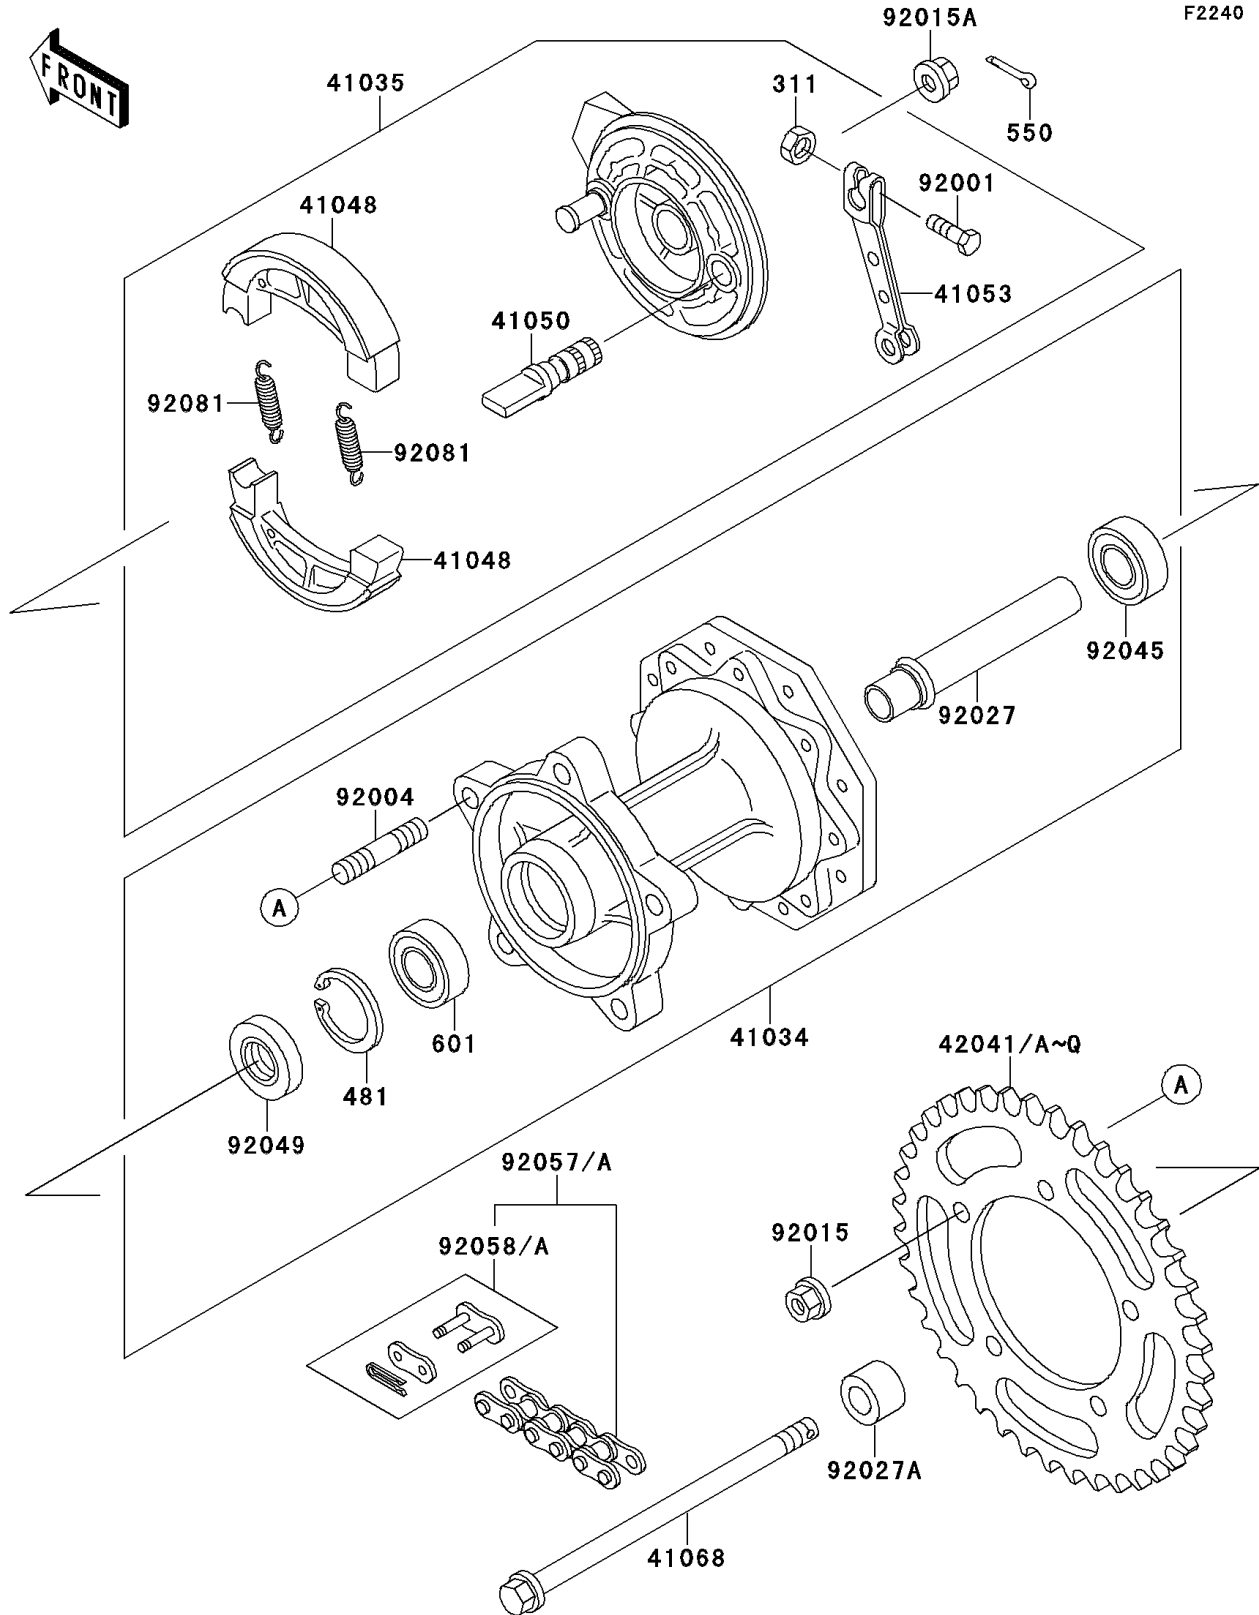

1998 KX60 PARTS DIAGRAM

Rear Hub

1998 KX60 PARTS LIST

Rear Hub

ITEM NAME	PART NUMBER	QUANTITY
DRUM-ASSY,REAR BRAKE (Ref # 41034)	41034-1169	1
PANEL-ASSY-BRAKE,RR (Ref # 41035)	41035-1286	1
SHOE-BRAKE (Ref # 41048)	41048-1083	2
CAM-BRAKE (Ref # 41050)	41050-1031	1
LEVER-BRAKE CAM,RR (Ref # 41053)	41053-1058	1
AXLE,RR (Ref # 41068)	41068-1306	1
SPROCKET-HUB,44T (Ref # 42041)	42041-1114	1
SPROCKET-HUB,43T (Ref # 42041A)	42041-1116	1
SPROCKET-HUB,45T (Ref # 42041B)	42041-1117	1
SPROCKET-HUB,49T (Ref # 42041C)	42041-1121	1
SPROCKET-HUB,48T (Ref # 42041D)	42041-1122	1
SPROCKET-HUB,50T (Ref # 42041E)	42041-1123	1
SPROCKET-HUB,47T (Ref # 42041F)	42041-1129	1
SPROCKET-HUB,43T,AL (Ref # 42041G)	42041-1167	1
SPROCKET-HUB,44T,AL (Ref # 42041H)	42041-1168	1
SPROCKET-HUB,48T,AL (Ref # 42041I)	42041-1169	1
SPROCKET-HUB,49T,AL (Ref # 42041J)	42041-1170	1
SPROCKET-HUB,50T,AL (Ref # 42041K)	42041-1171	1
SPROCKET-HUB,45T,AL (Ref # 42041L)	42041-1175	1
SPROCKET-HUB,46T,AL (Ref # 42041M)	42041-1176	1
SPROCKET-HUB,47T,AL (Ref # 42041N)	42041-1177	1
SPROCKET-HUB,46T (Ref # 42041O)	42041-1178	1
SPROCKET-HUB,51T (Ref # 42041P)	42041-1181	1
SPROCKET-HUB,51T,AL (Ref # 42041Q)	42041-1182	1
BOLT,5X25 (Ref # 92001)	92001-1695	1
NUT-HEX (Ref # 311)	311G0500	1
CIRCLIP-TYPE-C,37MM (Ref # 481)	481J3700	1
PIN-COTTER,2.5X20 (Ref # 550)	550D2520	1
BEARING-BALL,#6201UUC3 (Ref # 601)	601B6301UU	1

1998 KX60 PARTS LIST

Rear Hub

ITEM NAME	PART NUMBER	QUANTITY
STUD,8X16 (Ref # 92004)	92004-1182	5
NUT,8MM (Ref # 92015)	92015-1143	5
NUT,FLANGED,12MM (Ref # 92015A)	92015-1433	1
COLLAR,REAR DRUM,L=115 (Ref # 92027)	92027-1471	1
COLLAR,REAR AXLE,L=14.5 (Ref # 92027A)	92027-1473	1
BEARING-BALL,TMB201LLUC3/2A (Ref # 92045)	92045-1062	1
SEAL-OIL,DD20377 (Ref # 92049)	92049-1096	1
CHAIN,DRIVE,DID420MBK1X104L (Ref # 92057A)	92057-1436	1
JOINT-CHAIN,DRIVE (Ref # 92058A)	92058-1073	1
SPRING,BRAKE SHOE (Ref # 92081)	92081-1766	2