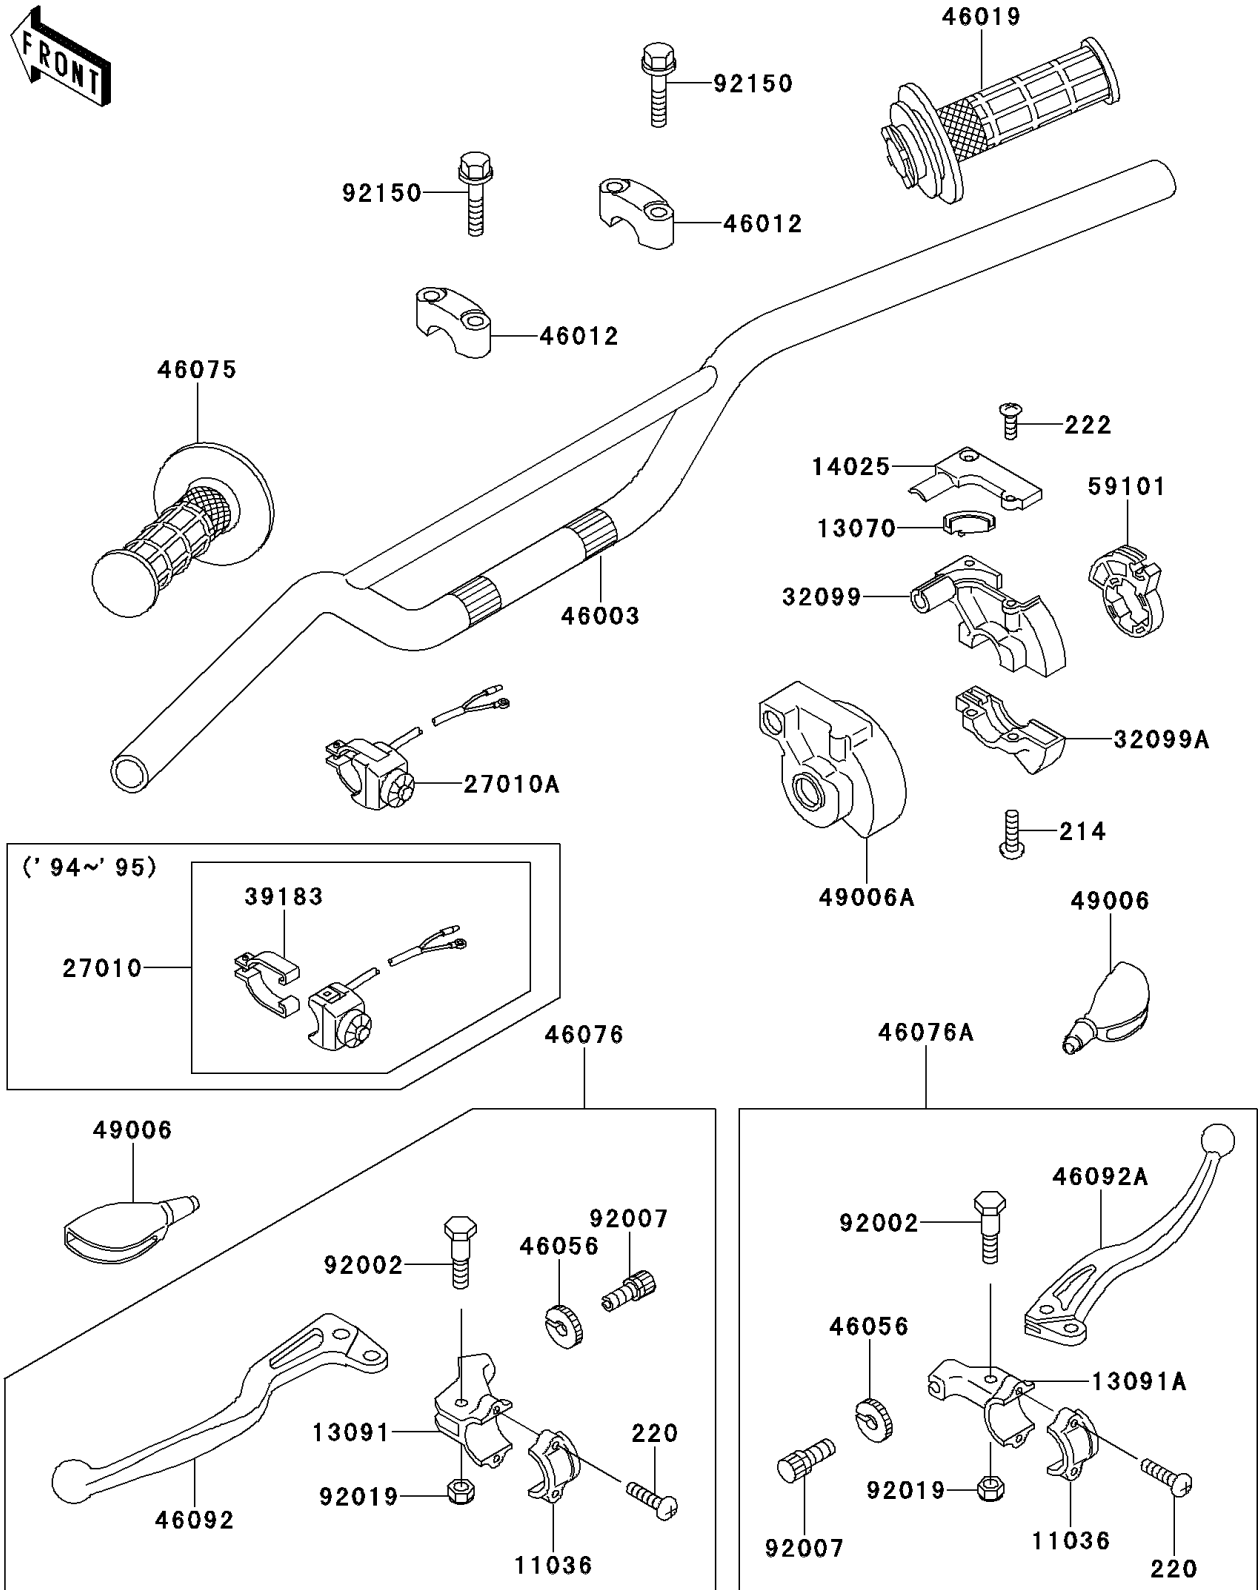

1994 KX60 PARTS DIAGRAM

Handlebar

F2310

1994 KX60 PARTS LIST

Handlebar

ITEM NAME	PART NUMBER	QUANTITY
SCREW-PAN+- (Ref # 214)	214C0518	2
SCREW-PAN-CROS (Ref # 220)	220C0514	4
SCREW-CSK-RD-CROS (Ref # 222)	222E0412	2
BRACKET-A,LEVER HOLDER (Ref # 11036)	11036-1297	2
GUIDE,THROTTLE (Ref # 13070)	13070-1074	1
HOLDER,CLUTCH LEVER (Ref # 13091)	13091-1131	1
HOLDER,BRAKE LEVER (Ref # 13091A)	13091-1135	1
COVER,THROTTLE CASE UPP (Ref # 14025)	14025-1646	1
SWITCH,ENGINE STOP (Ref # 27010)	27010-1161	1
CASE,THROTTLE UPP (Ref # 32099)	32099-1036	1
CASE,THROTTLE LWR (Ref # 32099A)	32099-1044	1
BAND-ASSY,ENGINE STOP SWITCH (Ref # 39183)	39183-1059	1
HANDLE (Ref # 46003)	46003-1309	1
HOLDER-HANDLE (Ref # 46012)	46012-1191	2
GRIP-ASSY,THROTTLE (Ref # 46019)	46019-1054	1
NUT,CABLE ADJUST (Ref # 46056)	46056-006	2
GRIP,LH (Ref # 46075)	46075-1024	1
LEVER-ASSY-GRIP,LH (Ref # 46076)	46076-1106	1
LEVER-ASSY-GRIP,RH (Ref # 46076A)	46076-1107	1
LEVER-GRIP,CLUTCH (Ref # 46092)	46092-1047	1
LEVER-GRIP,BRAKE (Ref # 46092A)	46092-1048	1
BOOT,LEVER HOLDER (Ref # 49006)	49006-1017	2
BOOT,THROTTLE CASE (Ref # 49006A)	49006-1097	1
REEL,THROTTLE (Ref # 59101)	59101-1110	1
BOLT,LEVER SET (Ref # 92002)	92002-1150	2
SCREW,CABLE ADJUST,7MM (Ref # 92007)	92007-1143	2
NUT,LOCK,6MM (Ref # 92019)	92019-008	2
BOLT,FLANGED,8X30 (Ref # 92150)	92150-1455	4