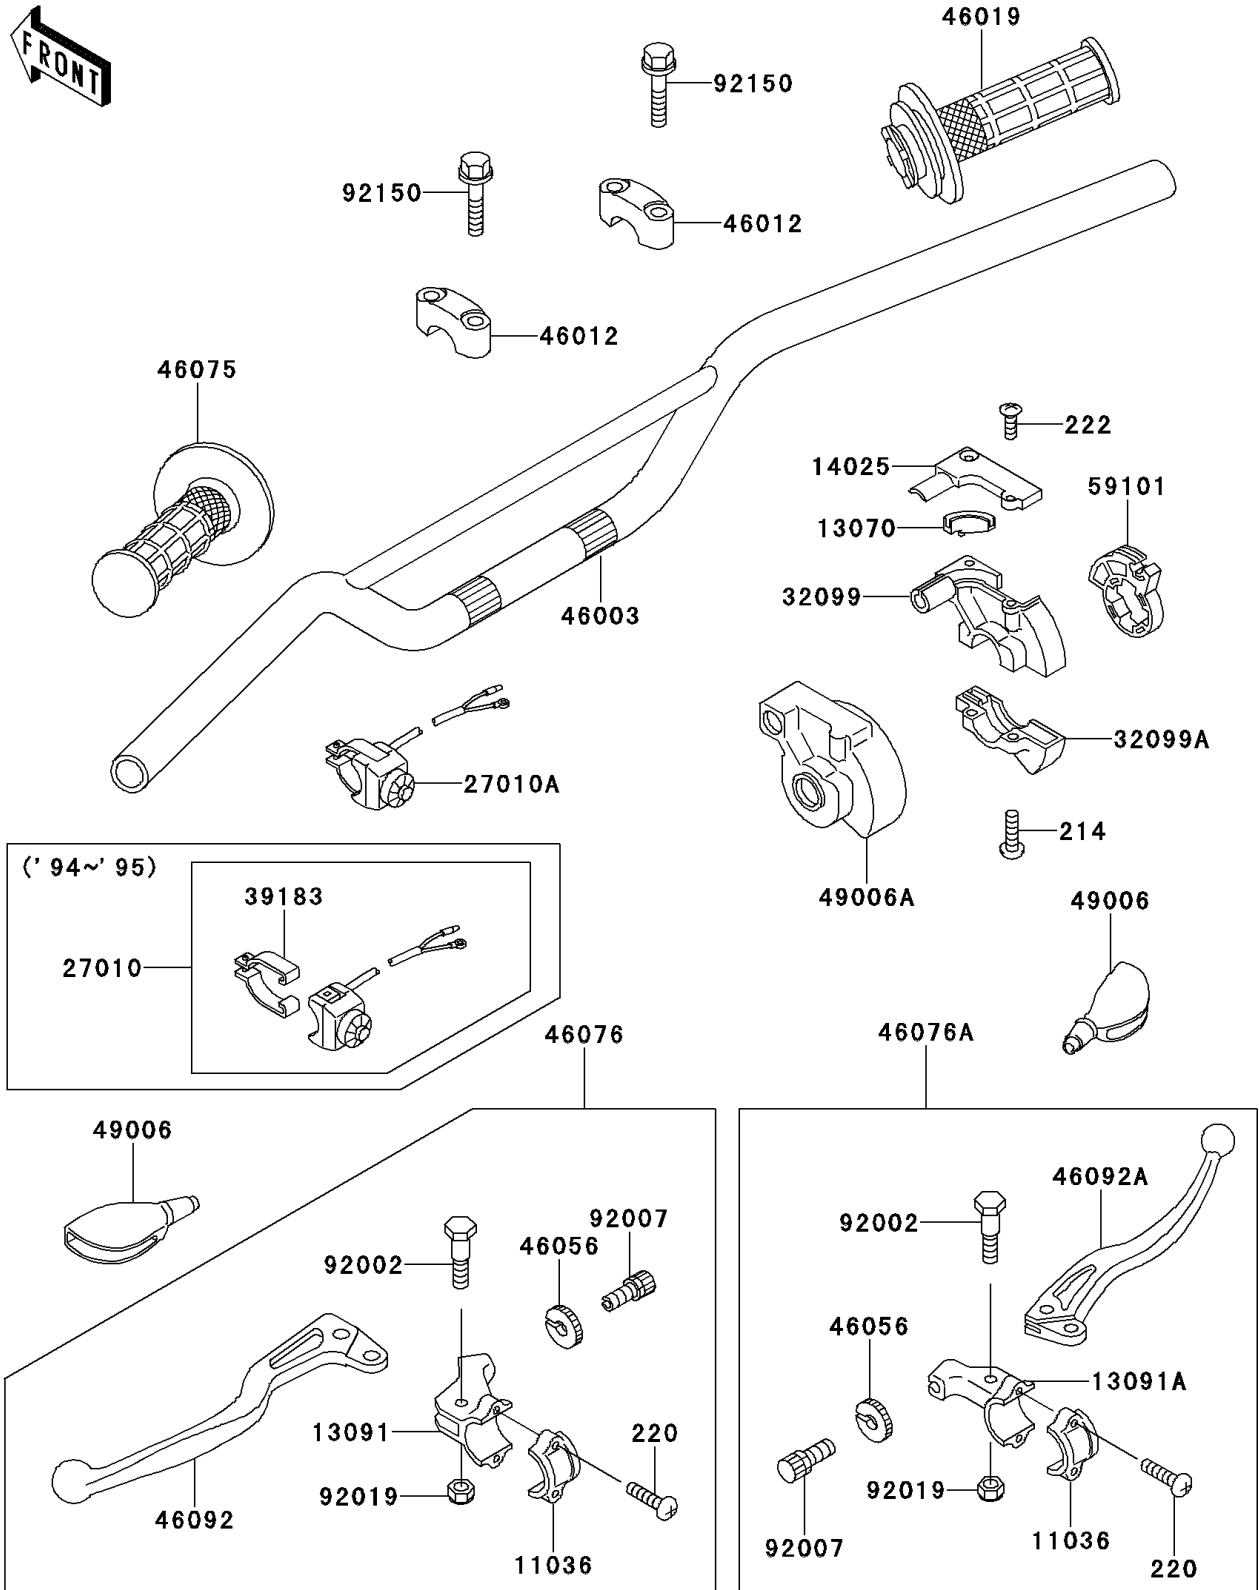

1996 KX60 PARTS DIAGRAM

Handlebar

F2310

1996 KX60 PARTS LIST

Handlebar

ITEM NAME	PART NUMBER	QUANTITY
SCREW-PAN+- (Ref # 214)	214C0518	2
SCREW-PAN-CROS (Ref # 220)	220C0514	4
SCREW-CSK-RD-CROS (Ref # 222)	222E0412	2
BRACKET-A,LEVER HOLDER (Ref # 11036)	11036-1297	2
GUIDE,THROTTLE (Ref # 13070)	13070-1074	1
HOLDER,CLUTCH LEVER (Ref # 13091)	13091-1131	1
HOLDER,BRAKE LEVER (Ref # 13091A)	13091-1135	1
COVER,THROTTLE CASE UPP (Ref # 14025)	14025-1646	1
SWITCH,ENGINE STOP (Ref # 27010A)	27010-1350	1
CASE,THROTTLE UPP (Ref # 32099)	32099-1036	1
CASE,THROTTLE LWR (Ref # 32099A)	32099-1044	1
HANDLE (Ref # 46003)	46003-1309	1
HOLDER-HANDLE (Ref # 46012)	46012-1191	2
GRIP-ASSY,THROTTLE (Ref # 46019)	46019-1054	1
NUT,CABLE ADJUST (Ref # 46056)	46056-006	2
GRIP,LH (Ref # 46075)	46075-1024	1
LEVER-ASSY-GRIP,LH (Ref # 46076)	46076-1106	1
LEVER-ASSY-GRIP,RH (Ref # 46076A)	46076-1107	1
LEVER-GRIP,CLUTCH (Ref # 46092)	46092-1047	1
LEVER-GRIP,BRAKE (Ref # 46092A)	46092-1048	1
BOOT,LEVER HOLDER (Ref # 49006)	49006-1017	2
BOOT,THROTTLE CASE (Ref # 49006A)	49006-1097	1
REEL,THROTTLE (Ref # 59101)	59101-1110	1
BOLT,LEVER SET (Ref # 92002)	92002-1150	2
SCREW,CABLE ADJUST,7MM (Ref # 92007)	92007-1143	2
NUT,LOCK,6MM (Ref # 92019)	92019-008	2
BOLT,FLANGED,8X30 (Ref # 92150)	92150-1455	4