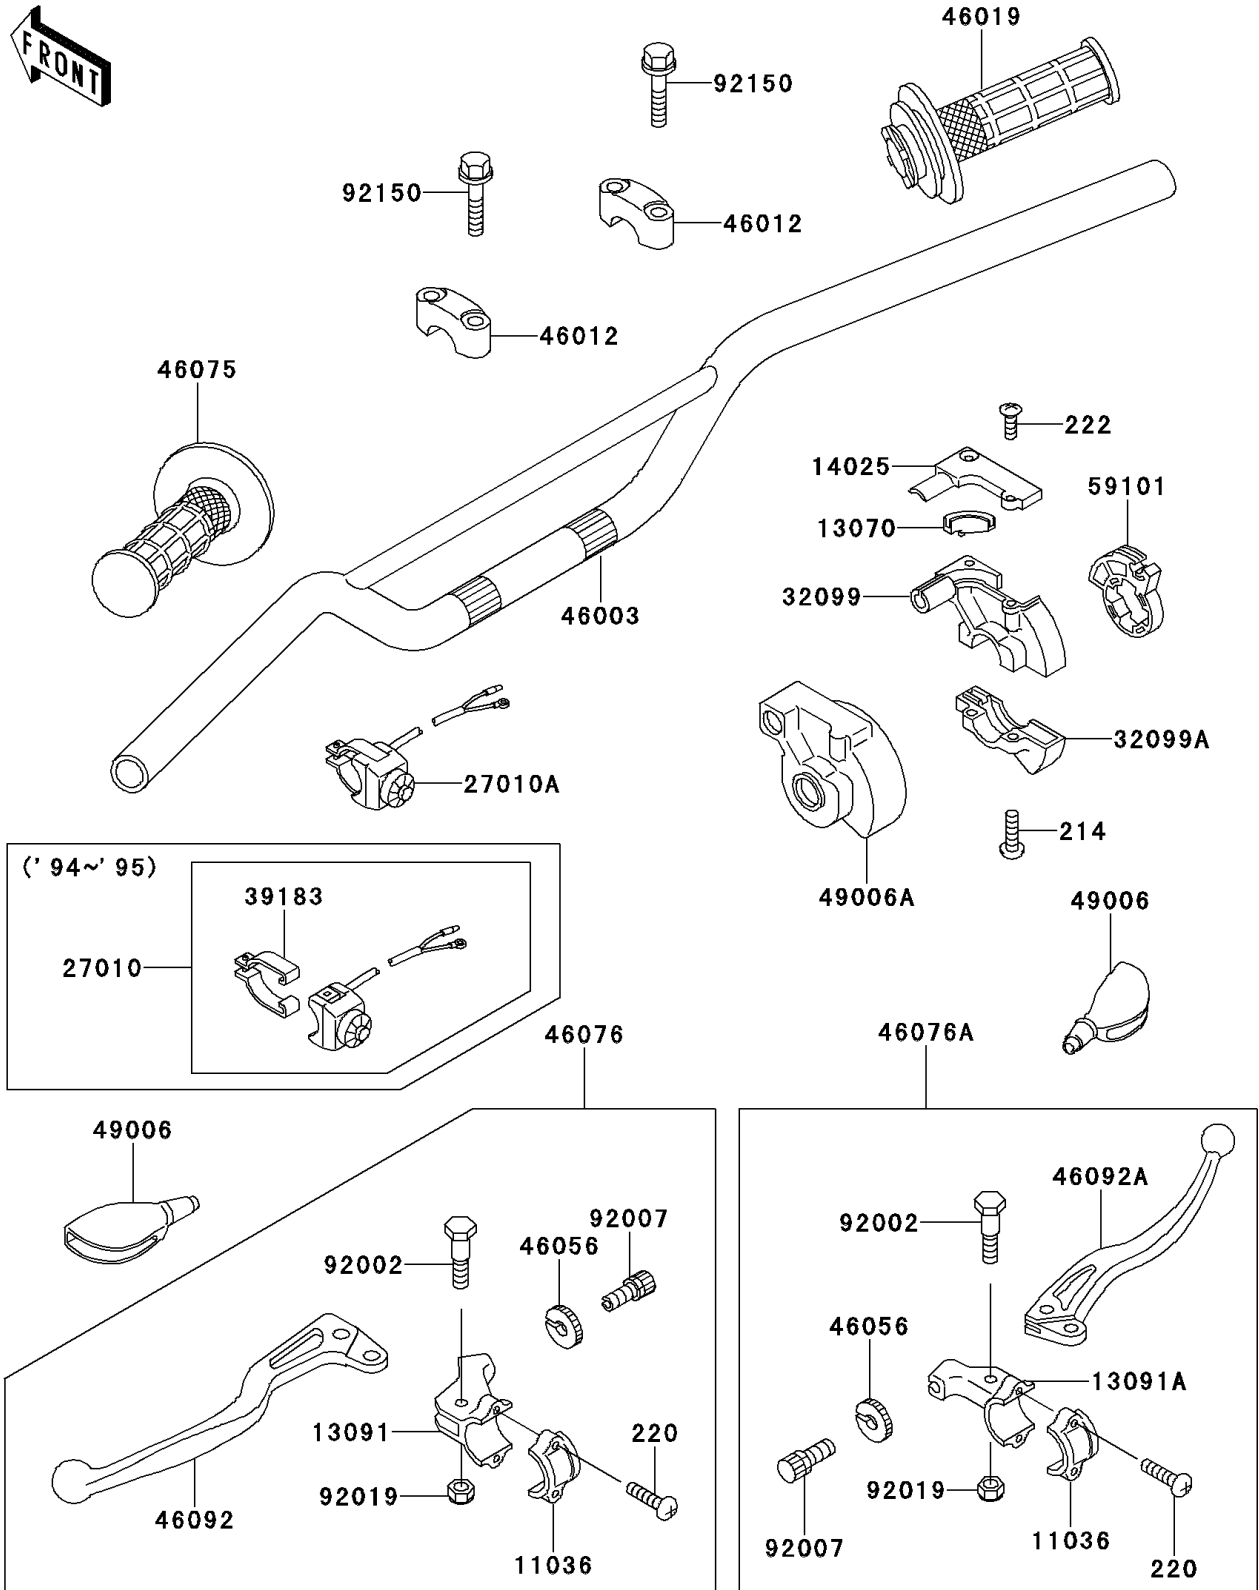

# 1998 KX60 PARTS DIAGRAM

Handlebar

F2310

# 1998 KX60 PARTS LIST

## Handlebar

ITEM NAME	PART NUMBER	QUANTITY
SCREW-PAN+- (Ref # 214)	214C0518	2
SCREW-PAN-CROS (Ref # 220)	220C0514	4
SCREW-CSK-RD-CROS (Ref # 222)	222E0412	2
BRACKET-A,LEVER HOLDER (Ref # 11036)	11036-1297	2
GUIDE,THROTTLE (Ref # 13070)	13070-1074	1
HOLDER,CLUTCH LEVER (Ref # 13091)	13091-1131	1
HOLDER,BRAKE LEVER (Ref # 13091A)	13091-1135	1
COVER,THROTTLE CASE UPP (Ref # 14025)	14025-1646	1
SWITCH,ENGINE STOP (Ref # 27010A)	27010-1350	1
CASE,THROTTLE UPP (Ref # 32099)	32099-1036	1
CASE,THROTTLE LWR (Ref # 32099A)	32099-1044	1
HANDLE (Ref # 46003)	46003-1309	1
HOLDER-HANDLE (Ref # 46012)	46012-1191	2
GRIP-ASSY,THROTTLE (Ref # 46019)	46019-1054	1
NUT,CABLE ADJUST (Ref # 46056)	46056-006	2
GRIP,LH (Ref # 46075)	46075-1024	1
LEVER-ASSY-GRIP,LH (Ref # 46076)	46076-1106	1
LEVER-ASSY-GRIP,RH (Ref # 46076A)	46076-1107	1
LEVER-GRIP,CLUTCH (Ref # 46092)	46092-1047	1
LEVER-GRIP,BRAKE (Ref # 46092A)	46092-1048	1
BOOT,LEVER HOLDER (Ref # 49006)	49006-1017	2
BOOT,THROTTLE CASE (Ref # 49006A)	49006-1097	1
REEL,THROTTLE (Ref # 59101)	59101-1110	1
BOLT,LEVER SET (Ref # 92002)	92002-1150	2
SCREW,CABLE ADJUST,7MM (Ref # 92007)	92007-1143	2
NUT,LOCK,6MM (Ref # 92019)	92019-008	2
BOLT,FLANGED,8X30 (Ref # 92150)	92150-1455	4