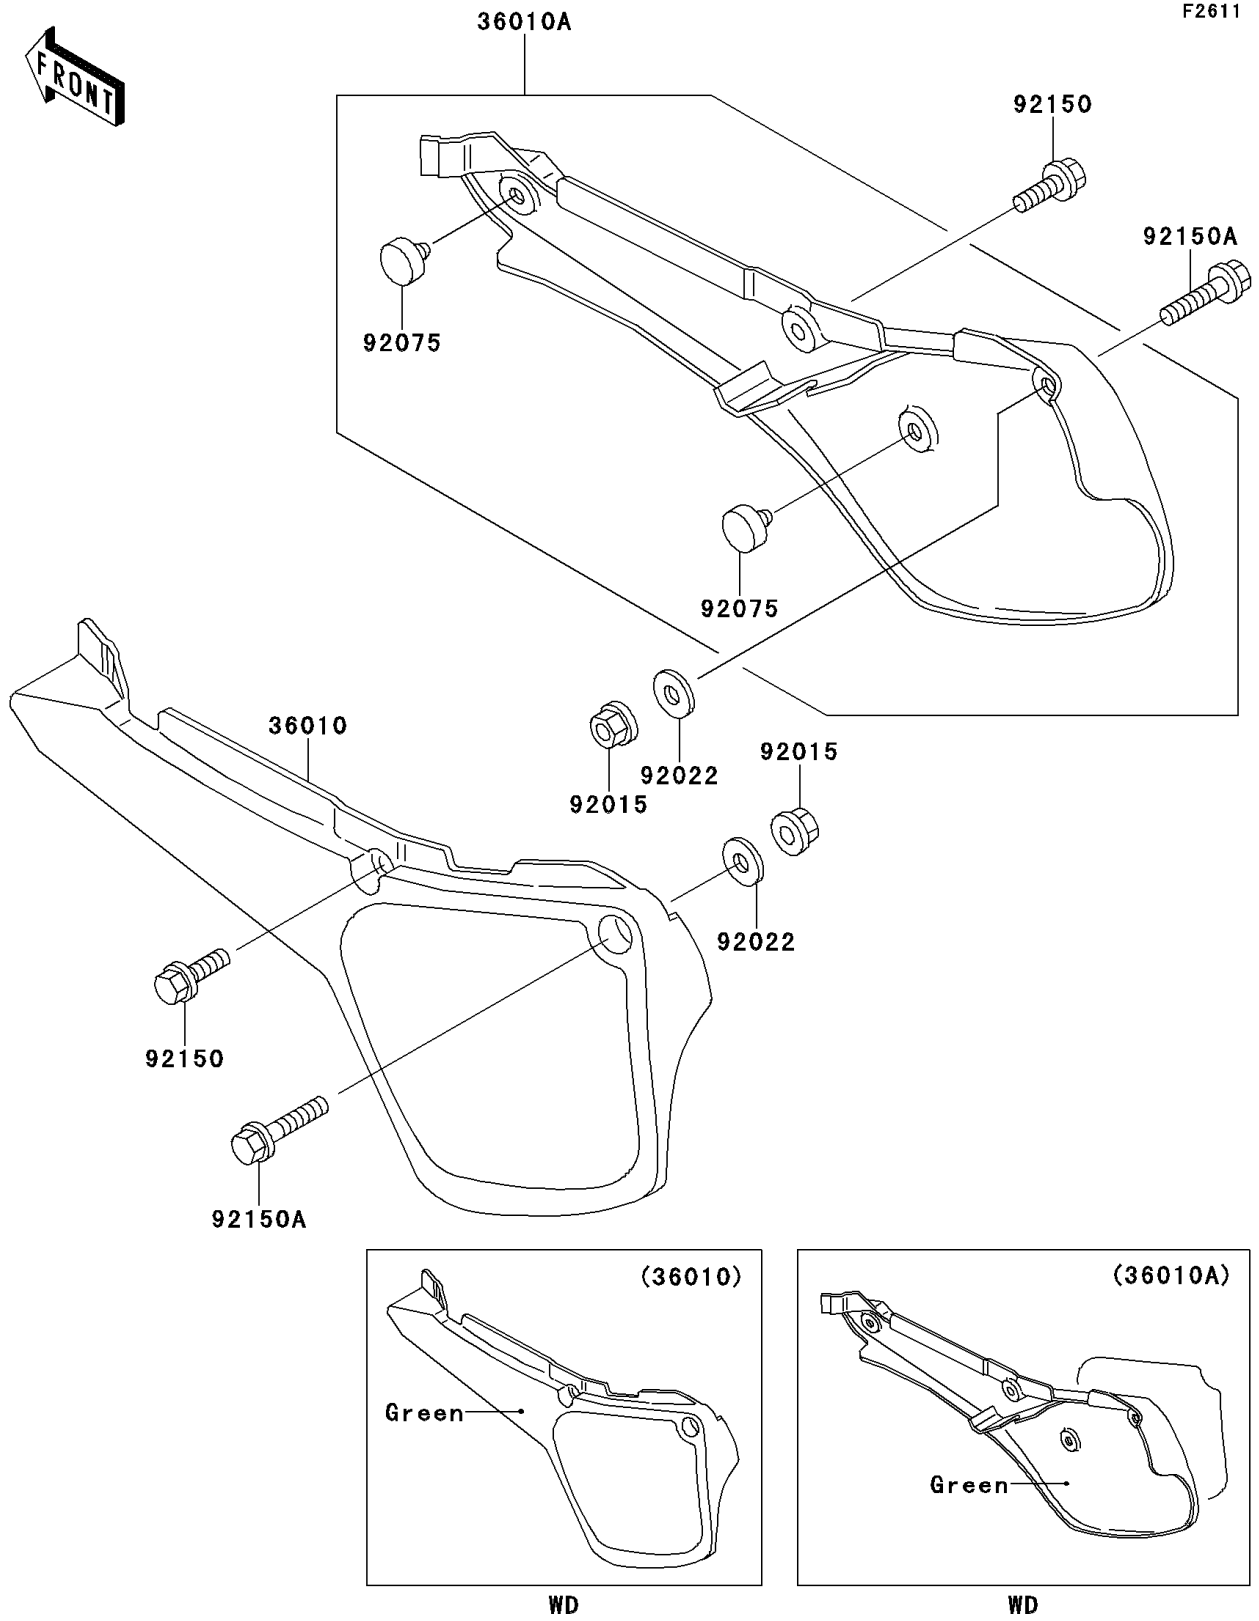

1994 KX60 PARTS DIAGRAM

Side Covers(KX60-B10/B11)

1994 KX60 PARTS LIST

Side Covers(KX60-B10/B11)

ITEM NAME	PART NUMBER	QUANTITY
COVER-SIDE,LH,L.GREEN (Ref # 36010)	36010-5070-6W	1
COVER-SIDE,RH,L.GREEN (Ref # 36010A)	36010-5071-6W	1
NUT,LOCK,FLANGED,6MM (Ref # 92015)	92015-1339	2
WASHER,7X16X1.2 (Ref # 92022)	92022-024	2
DAMPER (Ref # 92075)	92075-1598	2
BOLT,6X14 (Ref # 92150)	92150-1340	2
BOLT,FLANGED,6X30 (Ref # 92150A)	92150-1486	2