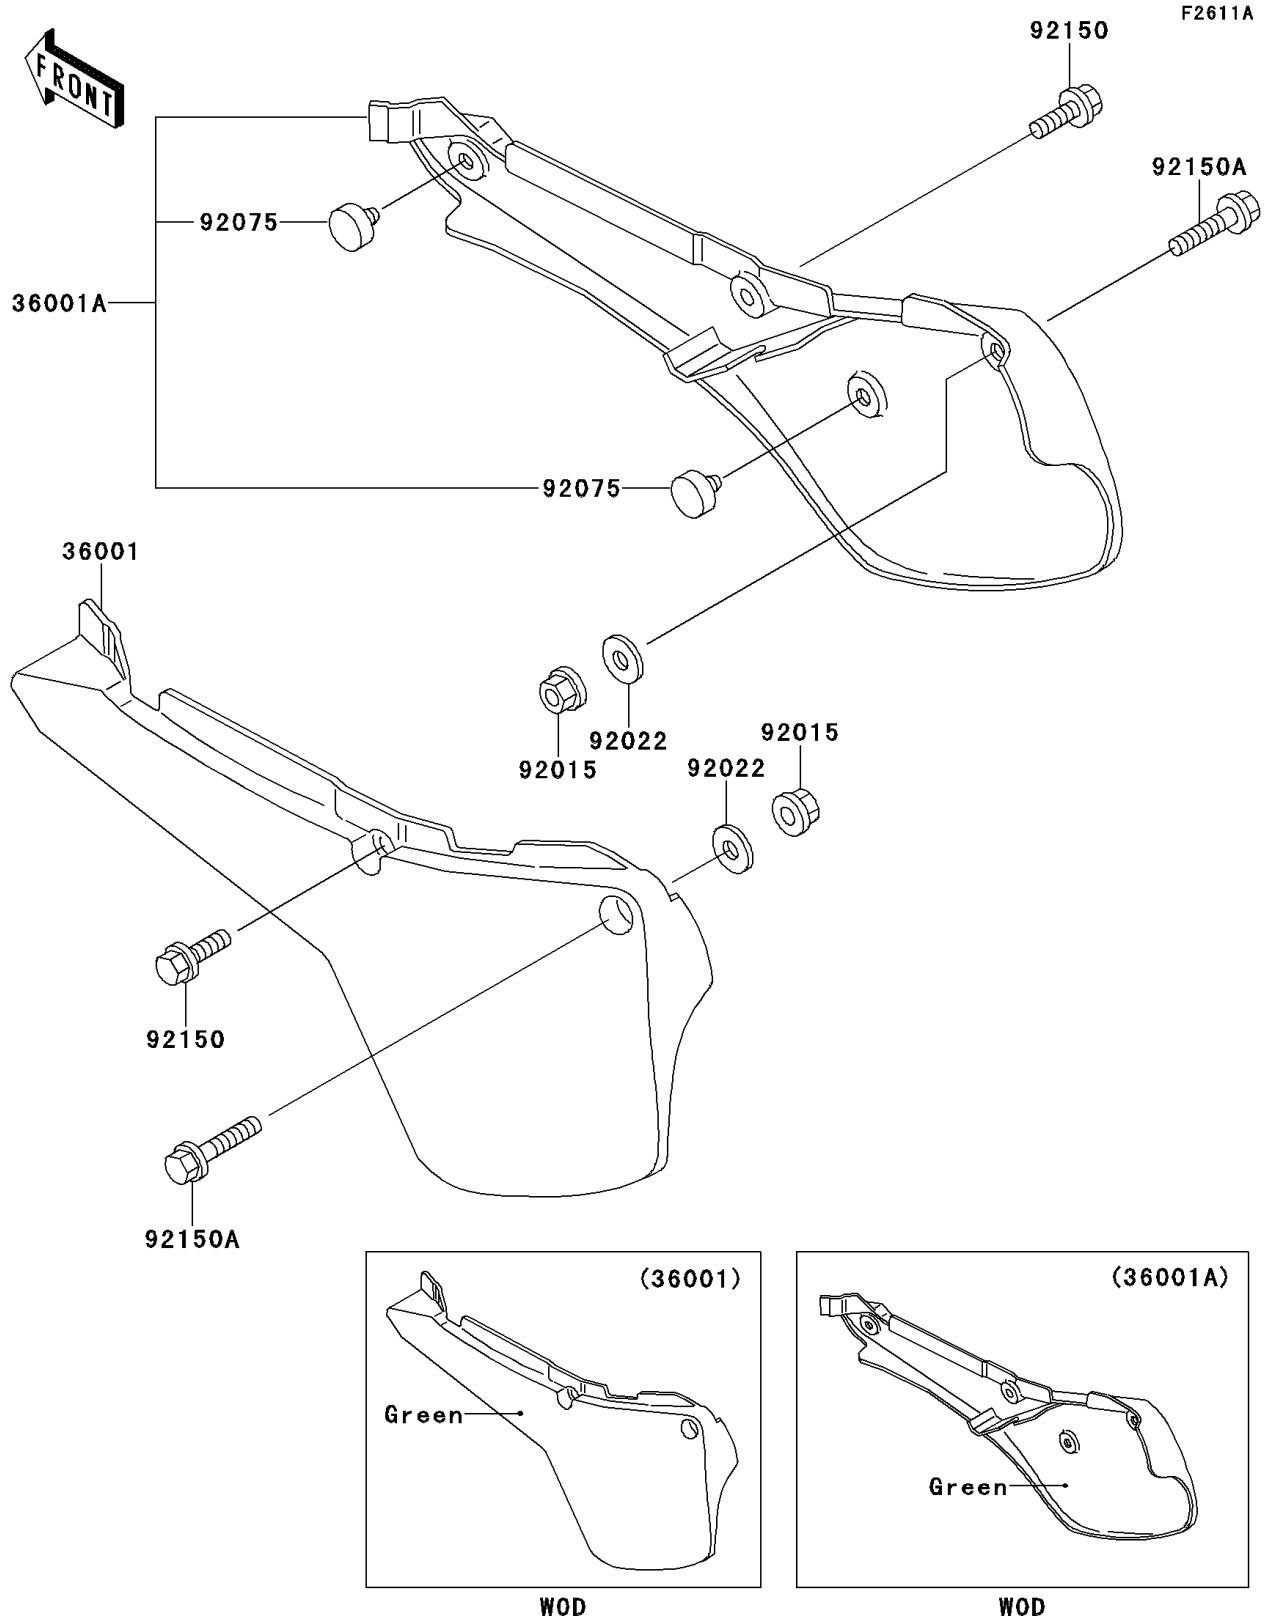

1997 KX60 PARTS DIAGRAM

Side Covers(KX60-B12/B13/B14)

1997 KX60 PARTS LIST

Side Covers(KX60-B12/B13/B14)

ITEM NAME	PART NUMBER	QUANTITY
COVER-SIDE,LH,L.GREEN (Ref # 36001)	36001-1398-6W	1
COVER-SIDE,RH,L.GREEN (Ref # 36001A)	36001-1399-6W	1
NUT,LOCK,FLANGED,6MM (Ref # 92015)	92015-1339	2
WASHER,7X16X1.2 (Ref # 92022)	92022-024	2
DAMPER (Ref # 92075)	92075-1598	2
BOLT,6X14 (Ref # 92150)	92150-1340	2
BOLT,FLANGED,6X30 (Ref # 92150A)	92150-1486	2