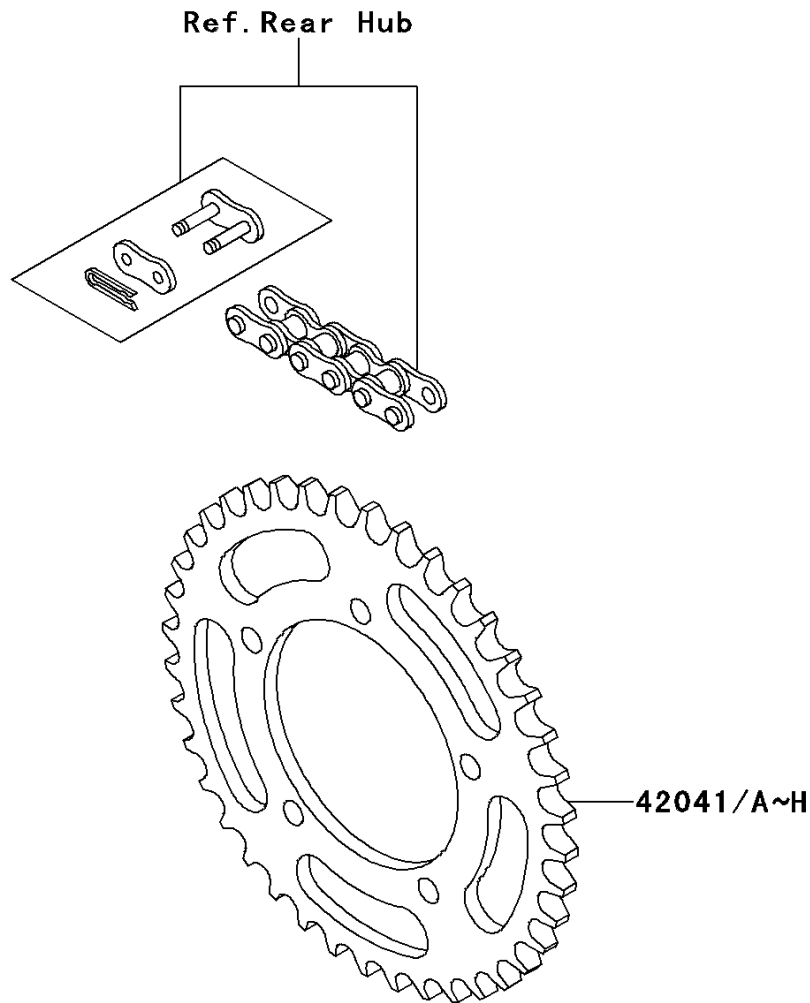

# 1994 KX60 PARTS DIAGRAM

Optional Parts

F2890

## 1994 KX60 PARTS LIST

### Optional Parts

ITEM NAME	PART NUMBER	QUANTITY
SPROCKET-HUB,43T,AL (Ref # 42041)	42041-1167	1
SPROCKET-HUB,44T,AL (Ref # 42041A)	42041-1168	1
SPROCKET-HUB,48T,AL (Ref # 42041B)	42041-1169	1
SPROCKET-HUB,49T,AL (Ref # 42041C)	42041-1170	1
SPROCKET-HUB,50T,AL (Ref # 42041D)	42041-1171	1
SPROCKET-HUB,45T,AL (Ref # 42041E)	42041-1175	1
SPROCKET-HUB,46T,AL (Ref # 42041F)	42041-1176	1
SPROCKET-HUB,47T,AL (Ref # 42041G)	42041-1177	1
SPROCKET-HUB,51T,AL (Ref # 42041H)	42041-1182	1