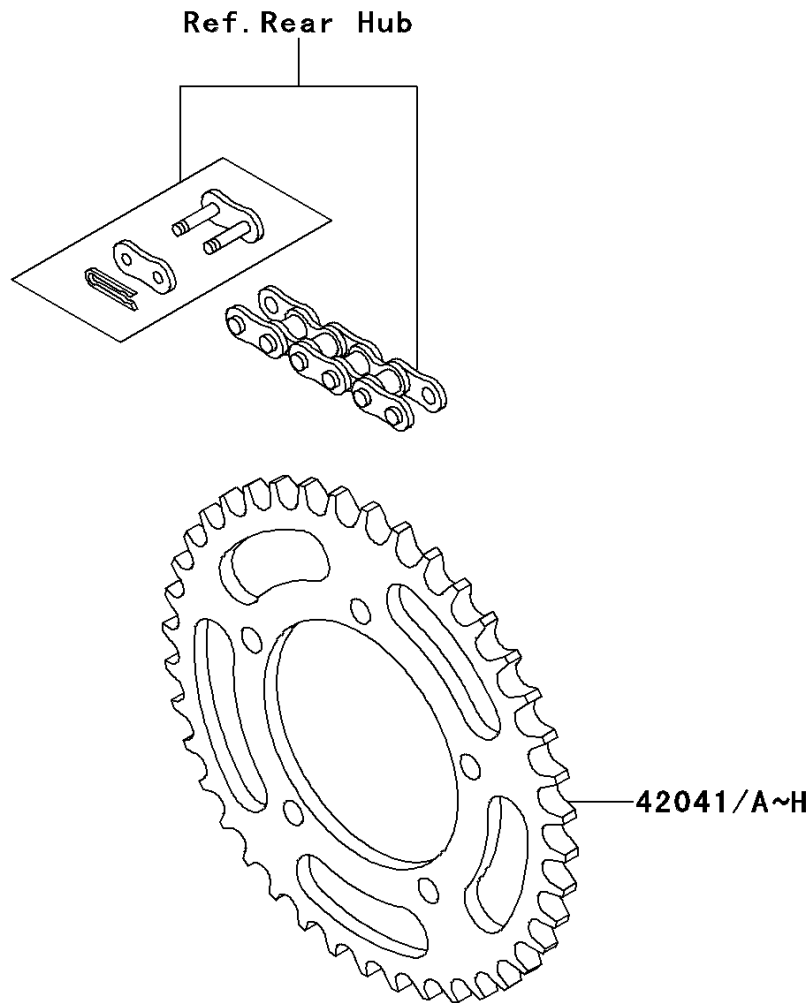

# 1994 KX60 PARTS DIAGRAM

Optional Parts

F2890

# 1994 KX60 PARTS LIST

## Optional Parts

ITEM NAME	PART NUMBER	QUANTITY
SPROCKET-HUB,43T,AL (Ref # 42041)	42041-1167	1
SPROCKET-HUB,44T,AL (Ref # 42041A)	42041-1168	1
SPROCKET-HUB,48T,AL (Ref # 42041B)	42041-1169	1
SPROCKET-HUB,49T,AL (Ref # 42041C)	42041-1170	1
SPROCKET-HUB,50T,AL (Ref # 42041D)	42041-1171	1
SPROCKET-HUB,45T,AL (Ref # 42041E)	42041-1175	1
SPROCKET-HUB,46T,AL (Ref # 42041F)	42041-1176	1
SPROCKET-HUB,47T,AL (Ref # 42041G)	42041-1177	1
SPROCKET-HUB,51T,AL (Ref # 42041H)	42041-1182	1