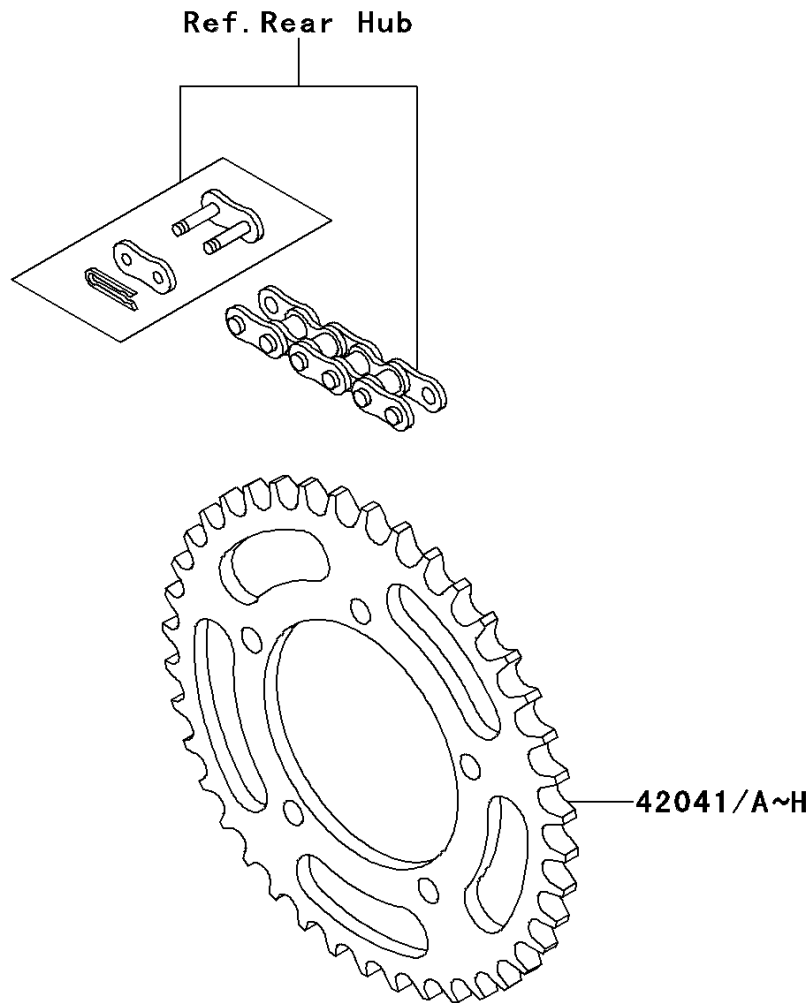

# 1996 KX60 PARTS DIAGRAM

Optional Parts

F2890

# 1996 KX60 PARTS LIST

## Optional Parts

ITEM NAME	PART NUMBER	QUANTITY
SPROCKET-HUB,43T,AL (Ref # 42041)	42041-1167	1
SPROCKET-HUB,44T,AL (Ref # 42041A)	42041-1168	1
SPROCKET-HUB,48T,AL (Ref # 42041B)	42041-1169	1
SPROCKET-HUB,49T,AL (Ref # 42041C)	42041-1170	1
SPROCKET-HUB,50T,AL (Ref # 42041D)	42041-1171	1
SPROCKET-HUB,45T,AL (Ref # 42041E)	42041-1175	1
SPROCKET-HUB,46T,AL (Ref # 42041F)	42041-1176	1
SPROCKET-HUB,47T,AL (Ref # 42041G)	42041-1177	1
SPROCKET-HUB,51T,AL (Ref # 42041H)	42041-1182	1