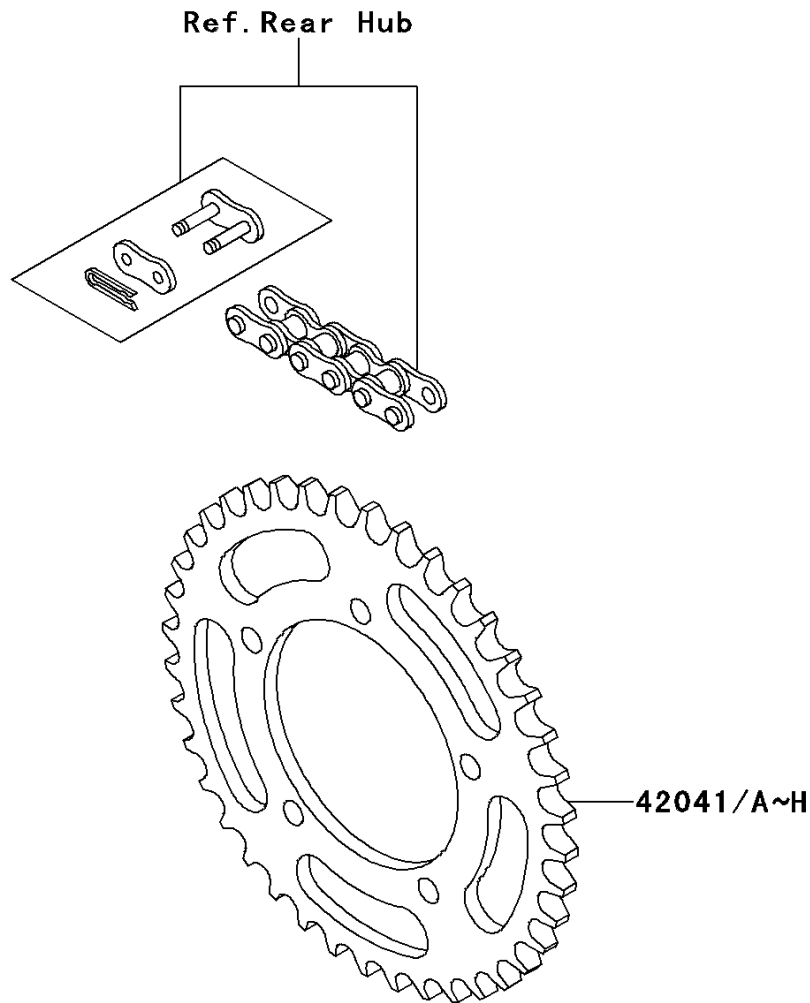

1997 KX60 PARTS DIAGRAM

Optional Parts

F2890

1997 KX60 PARTS LIST

Optional Parts

ITEM NAME	PART NUMBER	QUANTITY
SPROCKET-HUB,43T,AL (Ref # 42041)	42041-1167	1
SPROCKET-HUB,44T,AL (Ref # 42041A)	42041-1168	1
SPROCKET-HUB,48T,AL (Ref # 42041B)	42041-1169	1
SPROCKET-HUB,49T,AL (Ref # 42041C)	42041-1170	1
SPROCKET-HUB,50T,AL (Ref # 42041D)	42041-1171	1
SPROCKET-HUB,45T,AL (Ref # 42041E)	42041-1175	1
SPROCKET-HUB,46T,AL (Ref # 42041F)	42041-1176	1
SPROCKET-HUB,47T,AL (Ref # 42041G)	42041-1177	1
SPROCKET-HUB,51T,AL (Ref # 42041H)	42041-1182	1