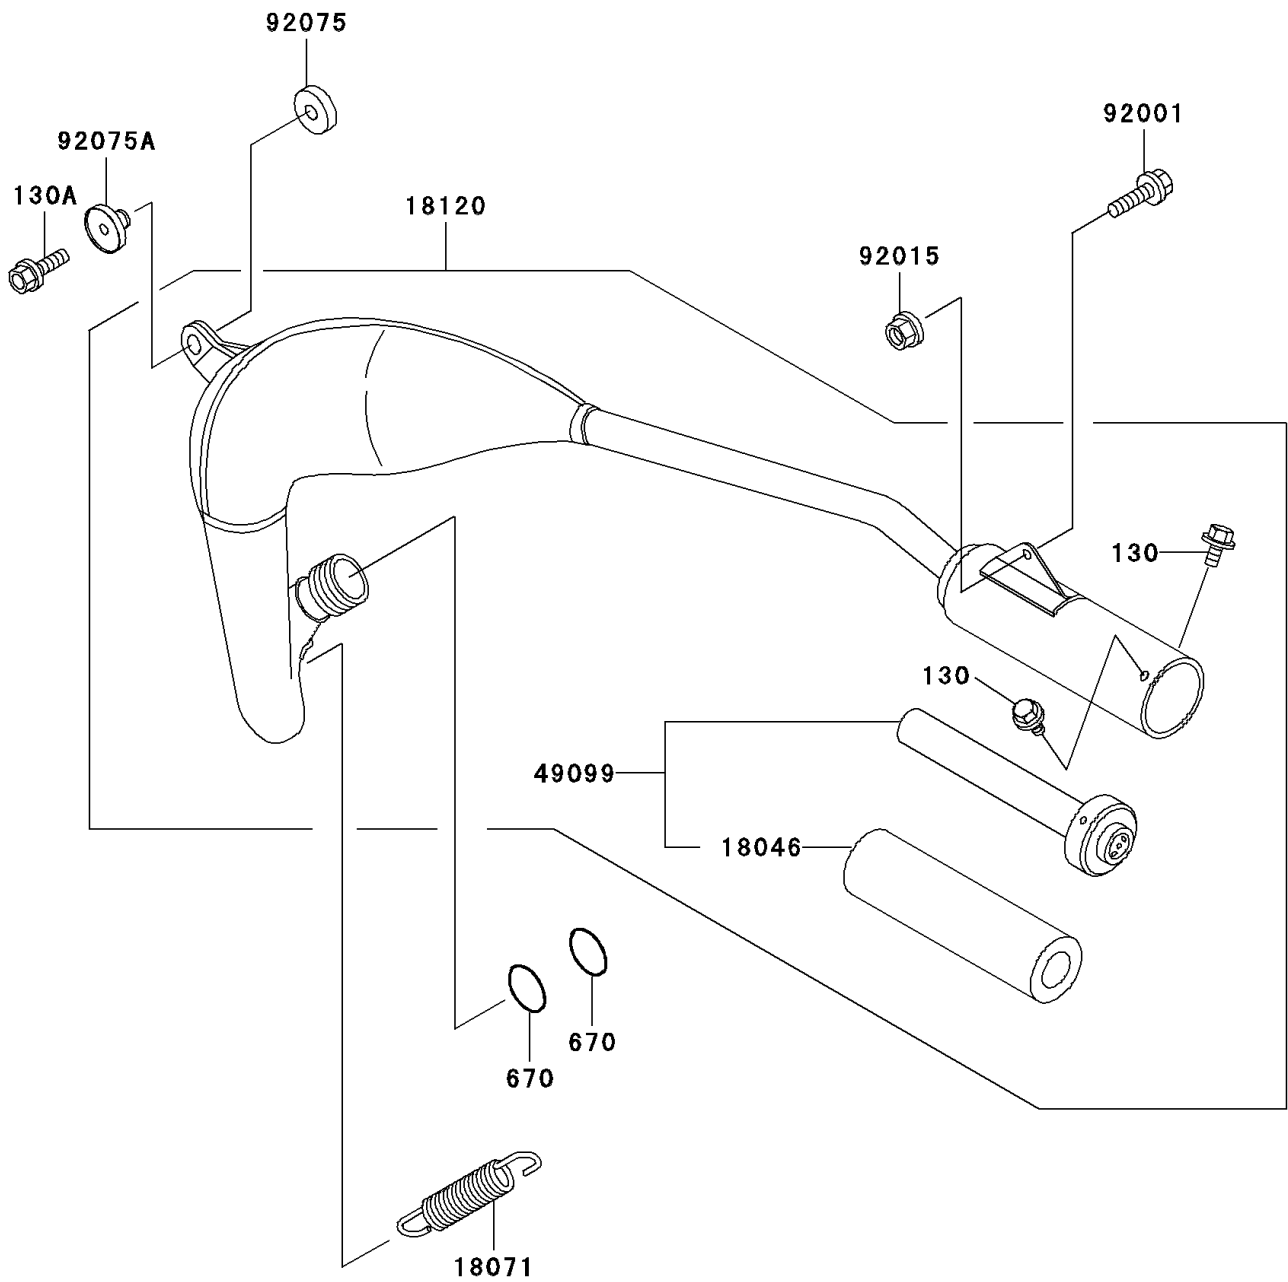

1999 KX60 PARTS DIAGRAM

Muffler(s)

E1140

1999 KX60 PARTS LIST

Muffler(s)

ITEM NAME	PART NUMBER	QUANTITY
BOLT-FLANGED (Ref # 130)	130G0508	2
BOLT-FLANGED,6X25 (Ref # 130A)	130G0625	1
O RING,32MM (Ref # 670)	670E3032	2
WOOL,BAFFLE PIPE (Ref # 18046)	18046-1094	1
SPRING,MUFFLER CONNECTING (Ref # 18071)	18071-003	1
CHAMBER-EXHAUST (Ref # 18120)	18120-1075	1
BAFFLE-PIPE MUFFLER (Ref # 49099)	49099-1726	1
BOLT,W/WASHER,6X12 (Ref # 92001)	92001-1517	1
NUT,FLANGED,6MM (Ref # 92015)	92015-1078	1
DAMPER,9.3X28X7 (Ref # 92075)	92075-1571	1
DAMPER,MUFFLER (Ref # 92075A)	92075-1572	1