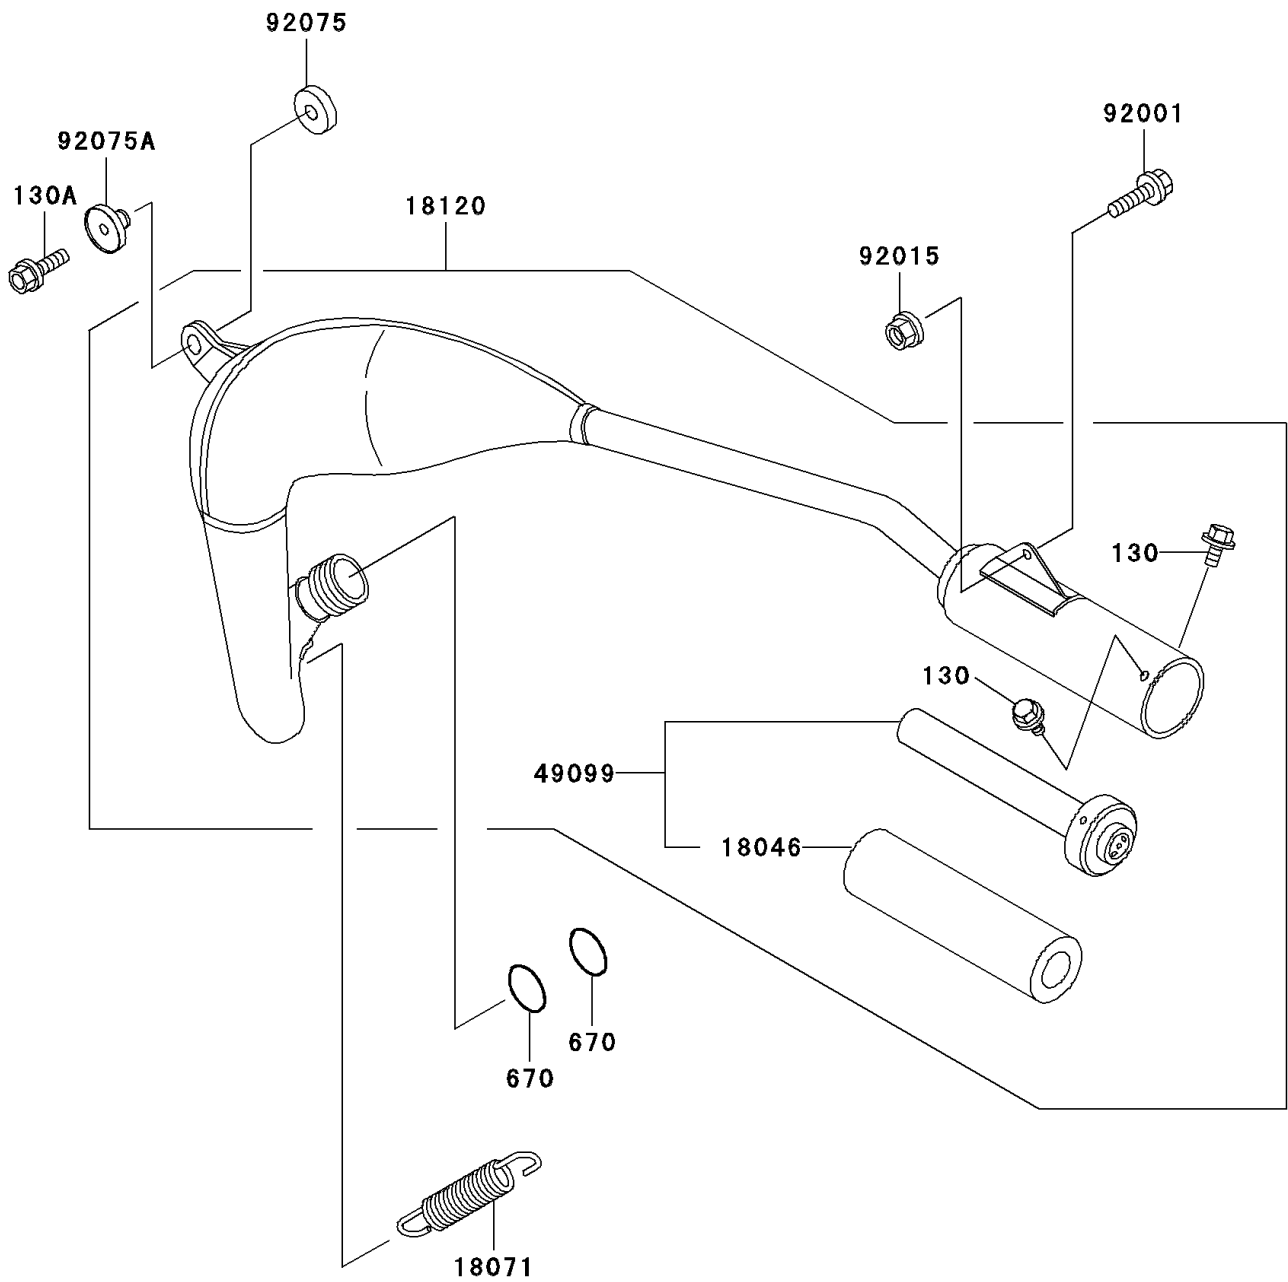

# 1999 KX60 PARTS DIAGRAM

Muffler(s)

E1140

# 1999 KX60 PARTS LIST

## Muffler(s)

ITEM NAME	PART NUMBER	QUANTITY
BOLT-FLANGED (Ref # 130)	130G0508	2
BOLT-FLANGED,6X25 (Ref # 130A)	130G0625	1
O RING,32MM (Ref # 670)	670E3032	2
WOOL,BAFFLE PIPE (Ref # 18046)	18046-1094	1
SPRING,MUFFLER CONNECTING (Ref # 18071)	18071-003	1
CHAMBER-EXHAUST (Ref # 18120)	18120-1075	1
BAFFLE-PIPE MUFFLER (Ref # 49099)	49099-1726	1
BOLT,W/WASHER,6X12 (Ref # 92001)	92001-1517	1
NUT,FLANGED,6MM (Ref # 92015)	92015-1078	1
DAMPER,9.3X28X7 (Ref # 92075)	92075-1571	1
DAMPER,MUFFLER (Ref # 92075A)	92075-1572	1