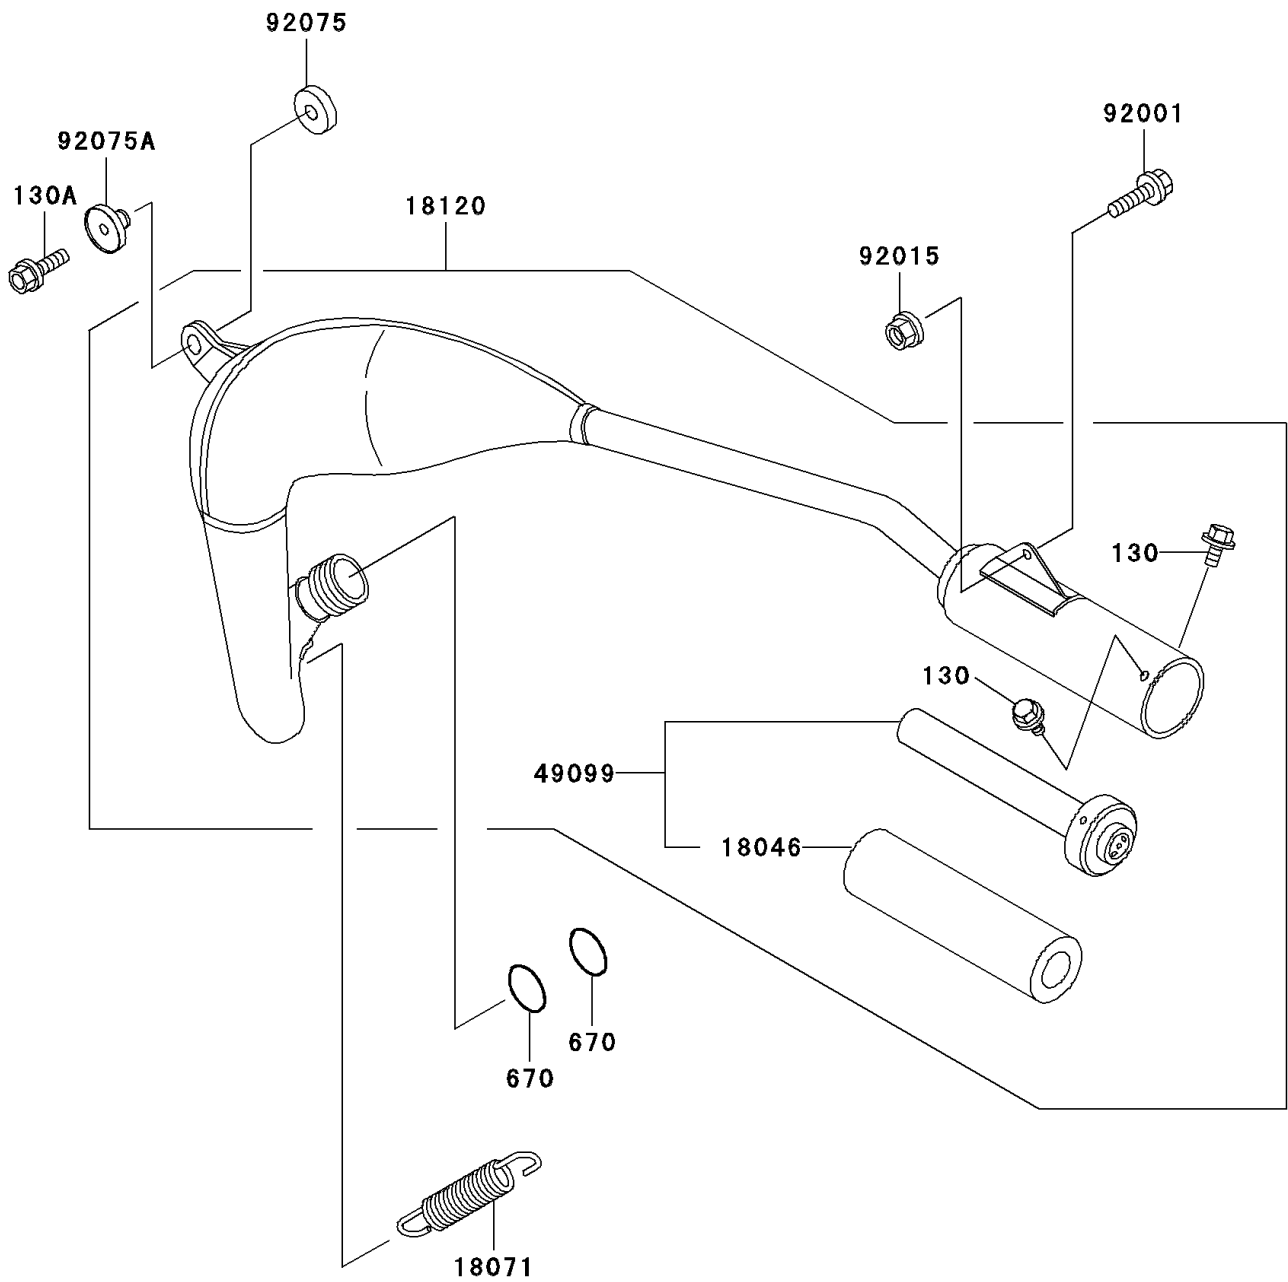

2003 KX60 PARTS DIAGRAM

Muffler(s)

E1140

2003 KX60 PARTS LIST

Muffler(s)

ITEM NAME	PART NUMBER	QUANTITY
BOLT-FLANGED (Ref # 130)	130G0508	2
BOLT-FLANGED,6X25 (Ref # 130A)	130G0625	1
O RING,32MM (Ref # 670)	670E3032	2
WOOL,BAFFLE PIPE (Ref # 18046)	18046-1094	1
SPRING,MUFFLER CONNECTING (Ref # 18071)	18071-003	1
CHAMBER-EXHAUST (Ref # 18120)	18120-1075	1
BAFFLE-PIPE MUFFLER (Ref # 49099)	49099-1726	1
BOLT,W/WASHER,6X12 (Ref # 92001)	92001-1517	1
NUT,FLANGED,6MM (Ref # 92015)	92015-1078	1
DAMPER,9.3X28X7 (Ref # 92075)	92075-1571	1
DAMPER,MUFFLER (Ref # 92075A)	92075-1572	1