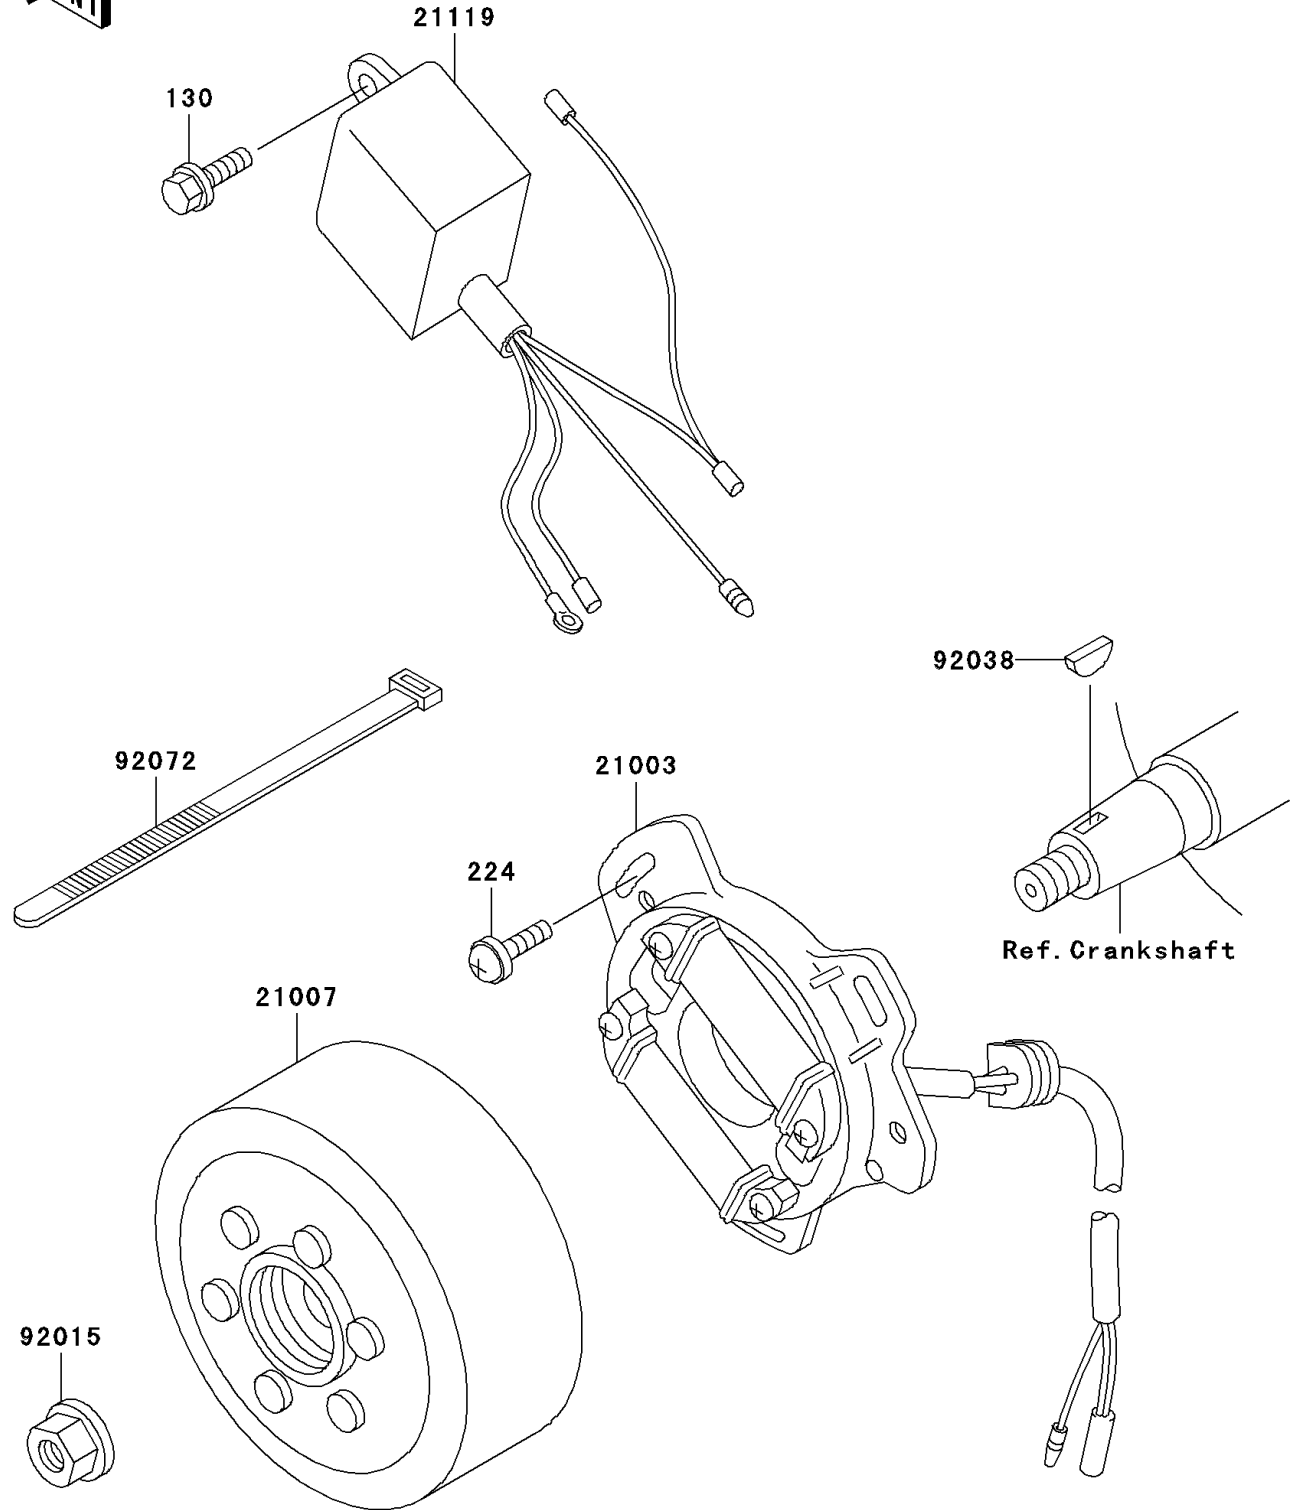

# 1999 KX60 PARTS DIAGRAM

Generator

E1810

# 1999 KX60 PARTS LIST

## Generator

ITEM NAME	PART NUMBER	QUANTITY
BOLT-FLANGED,6X16 (Ref # 130)	130G0616	1
SCREW-PAN-WP-CROS (Ref # 224)	224B0514	3
STATOR (Ref # 21003)	21003-1323	1
ROTOR (Ref # 21007)	21007-1316	1
IGNITER (Ref # 21119)	21119-1485	1
NUT,FLANGED,10MM (Ref # 92015)	92015-077	1
KEY,WOODRUFF (Ref # 92038)	92038-001	1
BAND,L=186 (Ref # 92072)	92072-056	1