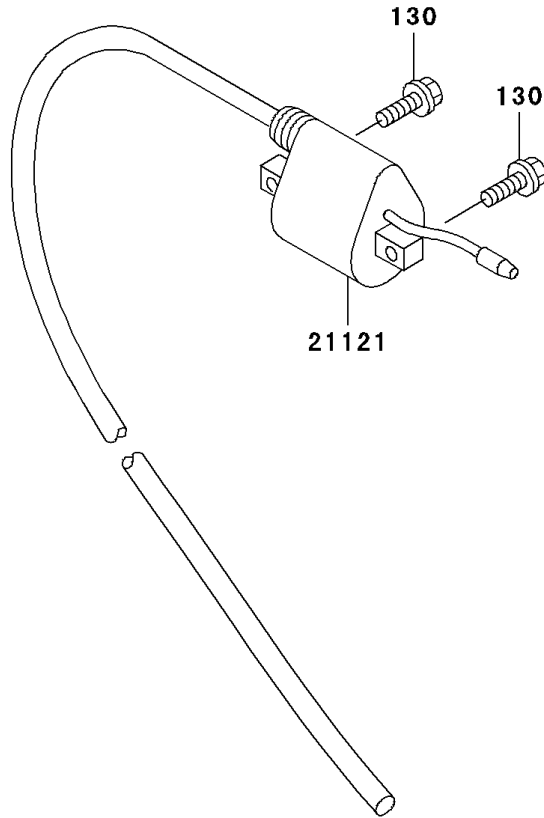

# 1999 KX60 PARTS DIAGRAM

Ignition System

E1830

# 1999 KX60 PARTS LIST

## Ignition System

ITEM NAME	PART NUMBER	QUANTITY
BOLT-FLANGED,6X16 (Ref # 130)	130G0616	2
COIL-IGNITION (Ref # 21121)	21121-1186	1
CAP-SPARK PLUG (Ref # 21130)	21130-1062	1
CLAMP (Ref # 92037)	92037-1173	1
PLUG-SPARK,BR9EG(NGK),SOLID (Ref # 92070)	92070-1063	1
PLUG-SPARK,B9EG(NGK),SOLID (Ref # 92070A)	92070-1223	1