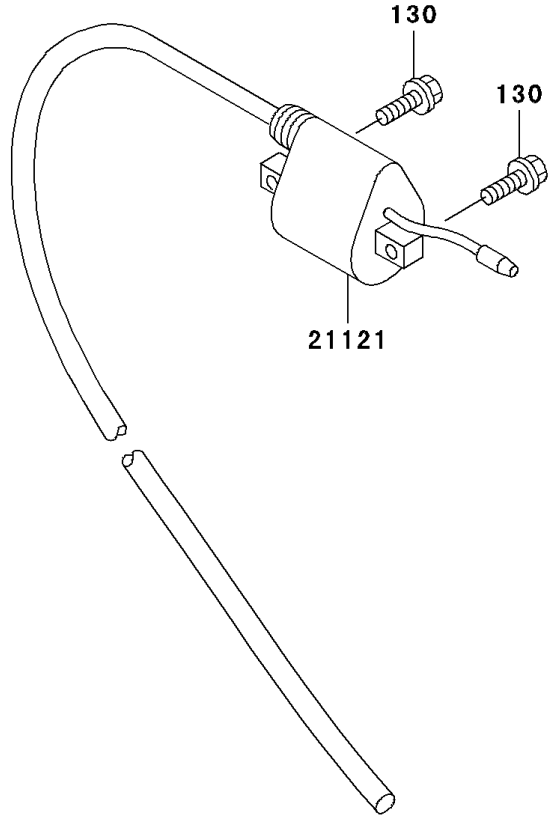

# 2000 KX60 PARTS DIAGRAM

Ignition System

E1830

## 2000 KX60 PARTS LIST

### Ignition System

ITEM NAME	PART NUMBER	QUANTITY
BOLT-FLANGED,6X16 (Ref # 130)	130G0616	2
COIL-IGNITION (Ref # 21121)	21121-1186	1
CAP-SPARK PLUG (Ref # 21130)	21130-1062	1
CLAMP (Ref # 92037)	92037-1173	1
PLUG-SPARK,BR9EG(NGK),SOLID (Ref # 92070)	92070-1063	1
PLUG-SPARK,B9EG(NGK),SOLID (Ref # 92070A)	92070-1223	1