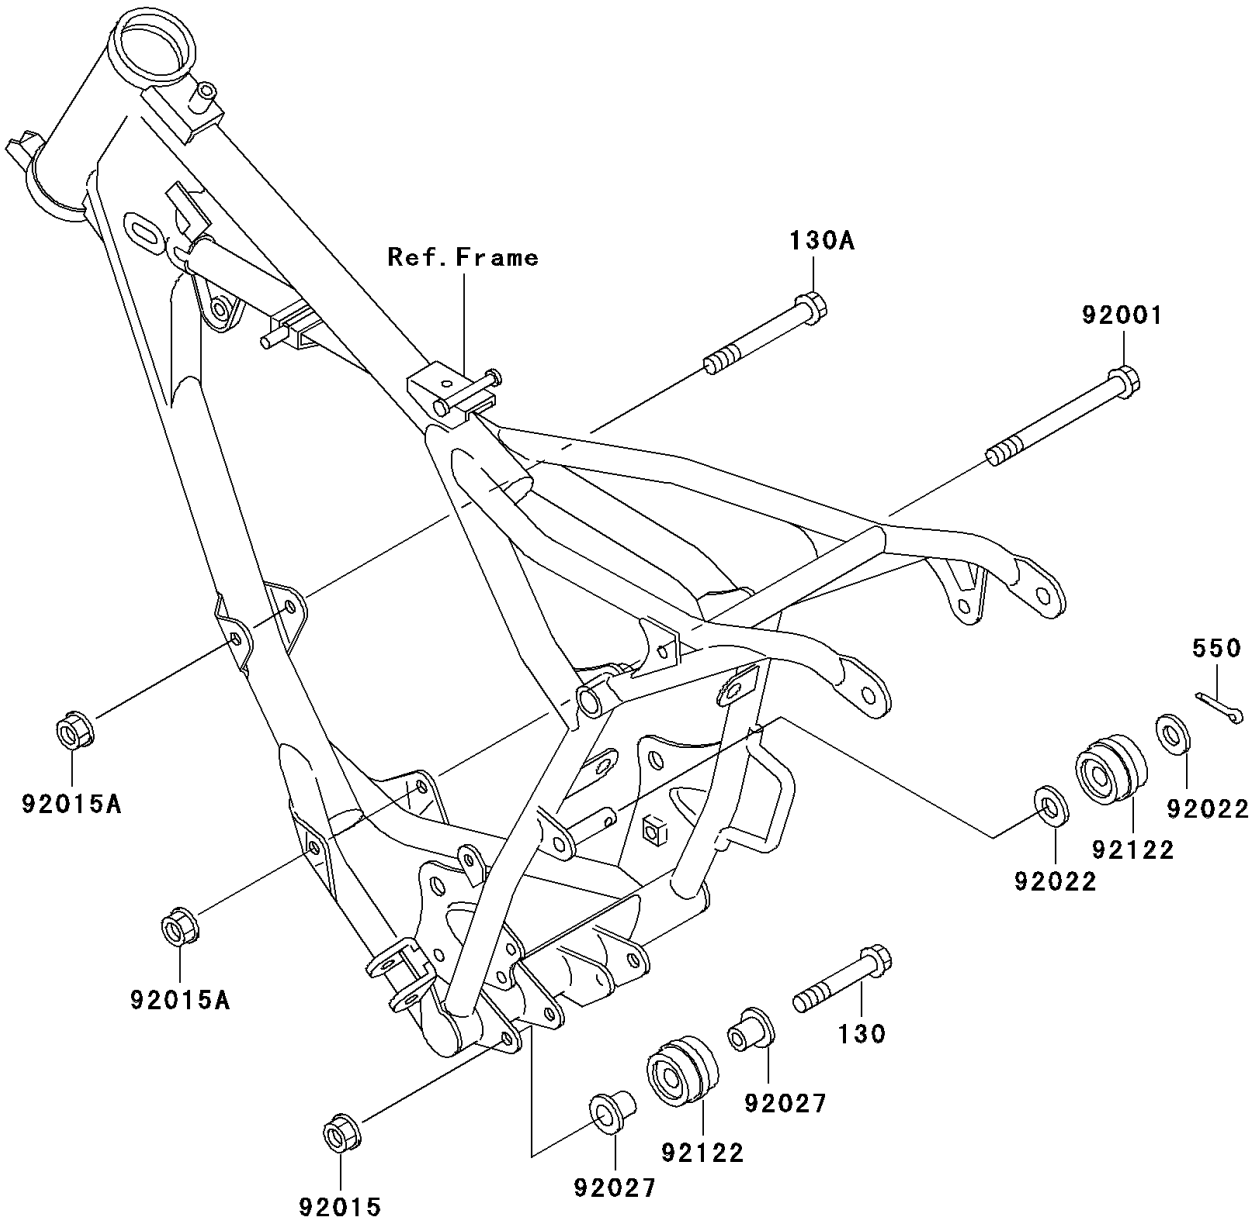

# 2001 KX60 PARTS DIAGRAM

Engine Mount

F2122

## 2001 KX60 PARTS LIST

### Engine Mount

ITEM NAME	PART NUMBER	QUANTITY
BOLT-FLANGED,6X40 (Ref # 130)	130G0640	1
BOLT-FLANGED,8X60 (Ref # 130A)	130G0860	1
PIN-COTTER,2.5X18 (Ref # 550)	550D2518	1
BOLT,8X105 (Ref # 92001)	92001-1367	1
NUT,FLANGED,6MM (Ref # 92015)	92015-1078	1
NUT,8MM (Ref # 92015A)	92015-1143	2
WASHER,10.5X20X1 (Ref # 92022)	92022-239	2
COLLAR (Ref # 92027)	92027-1183	2
ROLLER,CHAIN GUIDE (Ref # 92122)	92122-1030	2