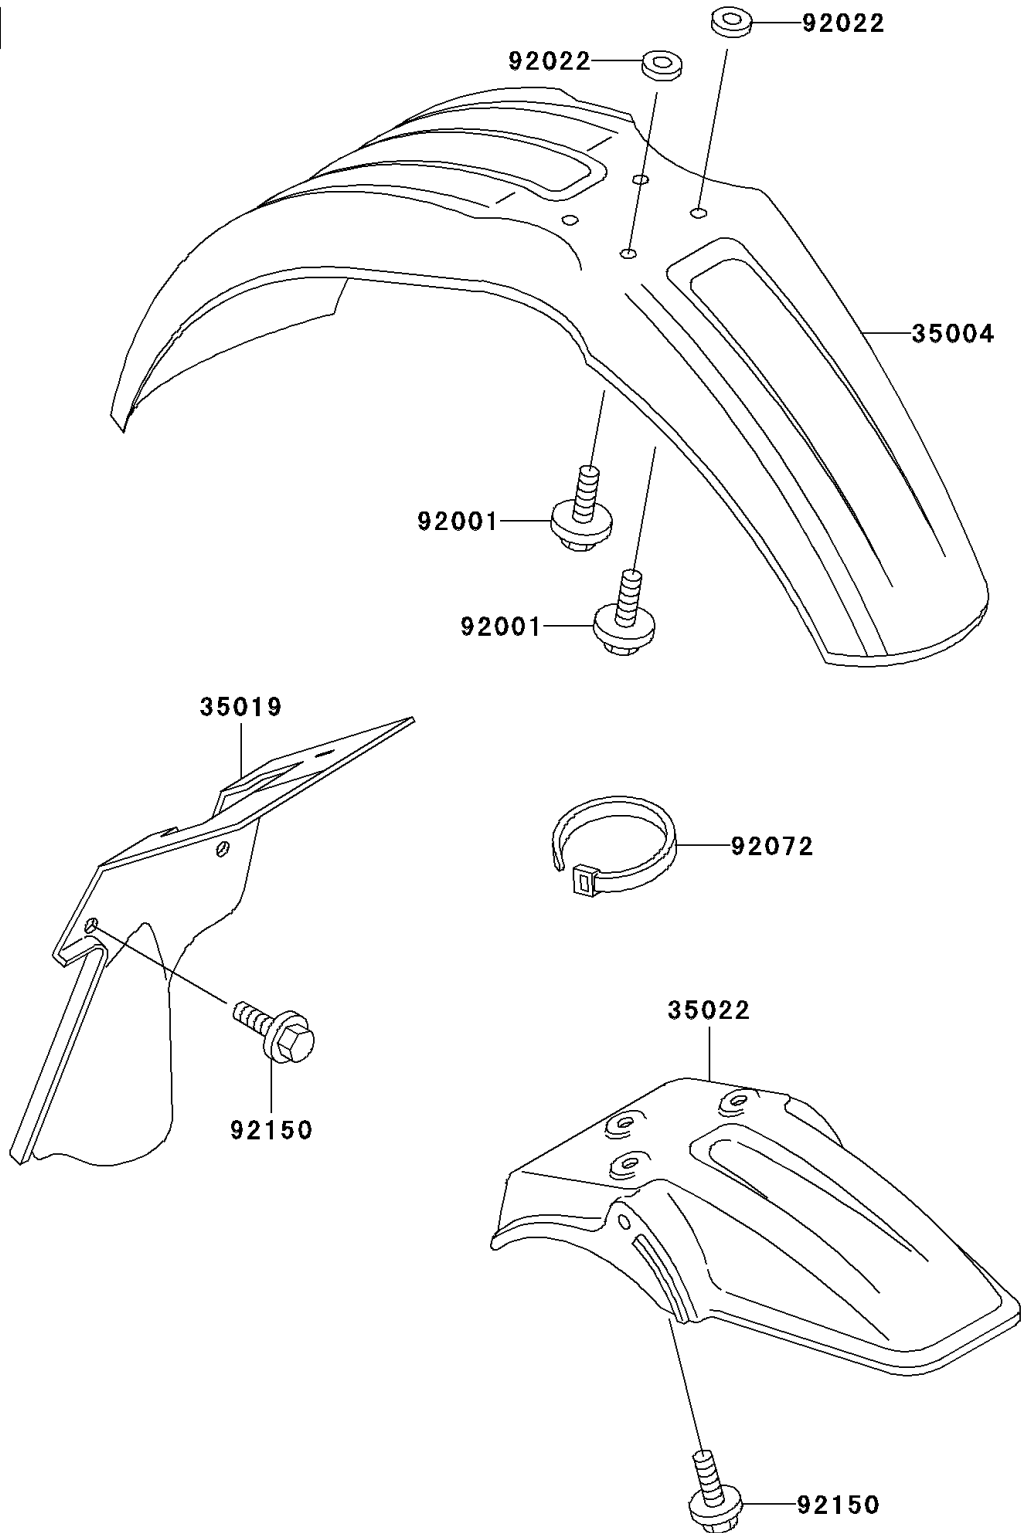

1999 KX60 PARTS DIAGRAM

Fenders

F2170

1999 KX60 PARTS LIST

Fenders

ITEM NAME	PART NUMBER	QUANTITY
FENDER-FRONT,L.GREEN (Ref # 35004)	35004-1230-6W	1
FLAP,REAR FENDER (Ref # 35019)	35019-1138	1
FENDER-COMP-REAR,L.GREEN (Ref # 35022)	35022-1246-6W	1
BOLT,6X14 (Ref # 92001)	92001-1926	4
WASHER,6.5X20X1.6 (Ref # 92022)	92022-125	2
BAND,L=149 (Ref # 92072)	92072-031	1
BOLT,FLANGED,6X16 (Ref # 92150)	92150-1506	5