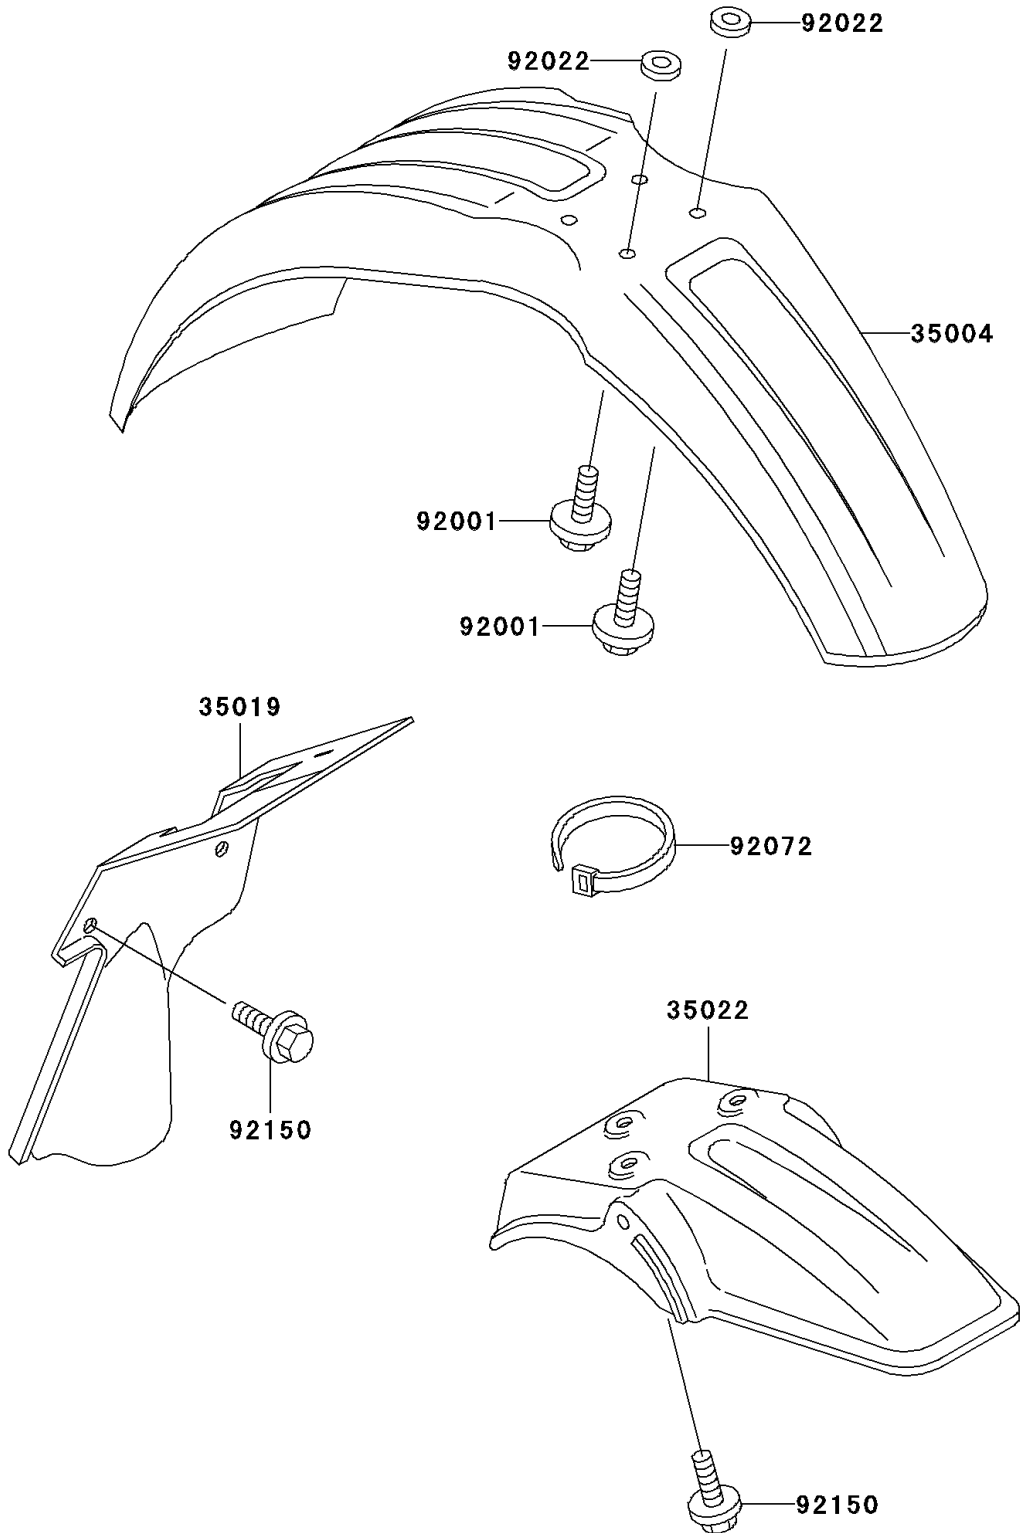

1999 KX60 PARTS DIAGRAM

Fenders

F2170

1999 KX60 PARTS LIST

Fenders

ITEM NAME	PART NUMBER	QUANTITY
FENDER-FRONT,L.GREEN (Ref # 35004)	35004-1230-6W	1
FLAP,REAR FENDER (Ref # 35019)	35019-1138	1
FENDER-COMP-REAR,L.GREEN (Ref # 35022)	35022-1246-6W	1
BOLT,6X14 (Ref # 92001)	92001-1926	4
WASHER,6.5X20X1.6 (Ref # 92022)	92022-125	2
BAND,L=149 (Ref # 92072)	92072-031	1
BOLT,FLANGED,6X16 (Ref # 92150)	92150-1506	5