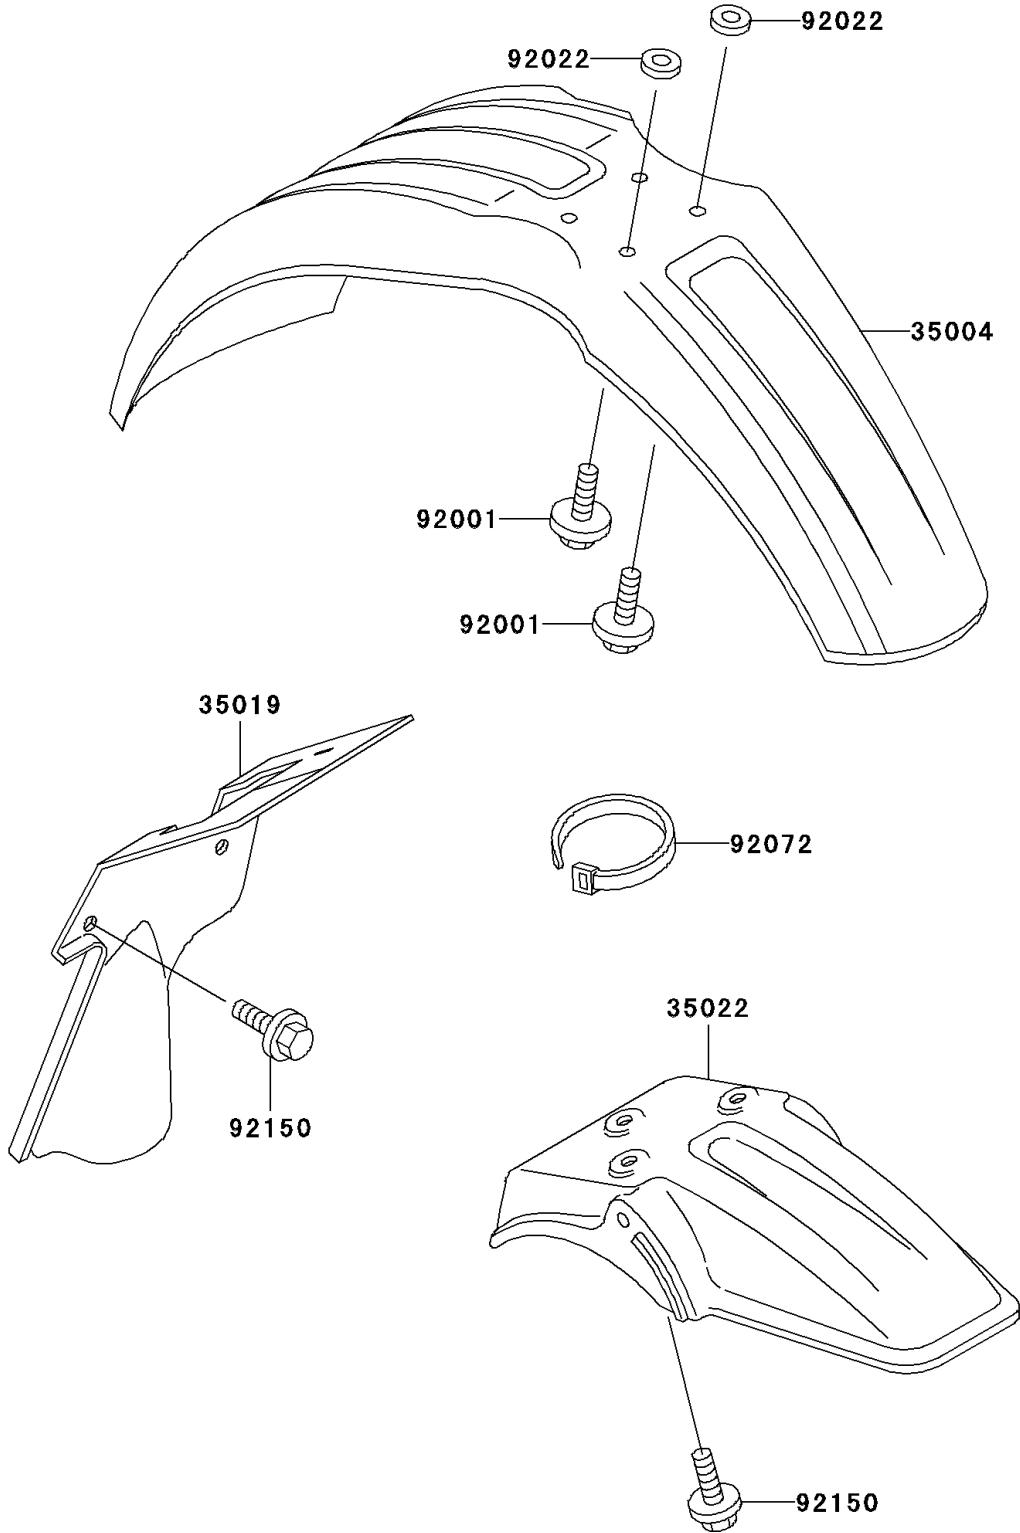

2000 KX60 PARTS DIAGRAM

Fenders

F2170

2000 KX60 PARTS LIST

Fenders

ITEM NAME	PART NUMBER	QUANTITY
FENDER-FRONT,L.GREEN (Ref # 35004)	35004-1230-6W	1
FLAP,REAR FENDER (Ref # 35019)	35019-1138	1
FENDER-COMP-REAR,L.GREEN (Ref # 35022)	35022-1246-6W	1
BOLT,6X14 (Ref # 92001)	92001-1926	4
WASHER,6.5X20X1.6 (Ref # 92022)	92022-125	2
BAND,L=149 (Ref # 92072)	92072-031	1
BOLT,FLANGED,6X16 (Ref # 92150)	92150-1506	5