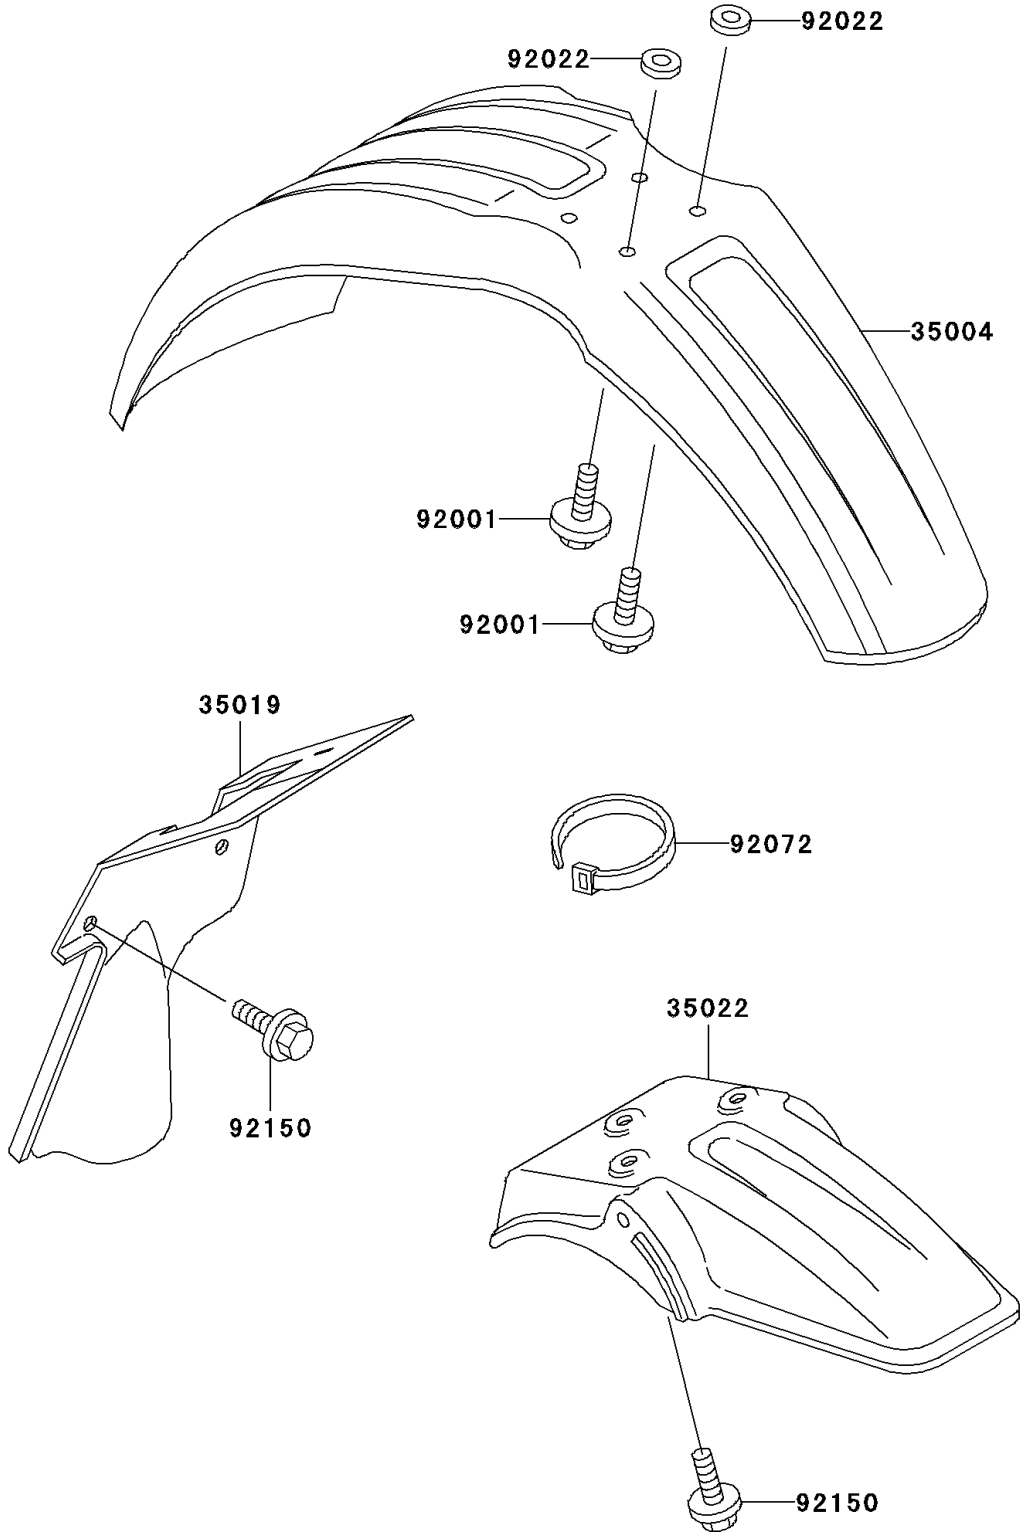

2001 KX60 PARTS DIAGRAM

Fenders

F2170

2001 KX60 PARTS LIST

Fenders

ITEM NAME	PART NUMBER	QUANTITY
FENDER-FRONT,L.GREEN (Ref # 35004)	35004-1230-6W	1
FLAP,REAR FENDER (Ref # 35019)	35019-1138	1
FENDER-COMP-REAR,L.GREEN (Ref # 35022)	35022-1246-6W	1
BOLT,6X14 (Ref # 92001)	92001-1926	4
WASHER,6.5X20X1.6 (Ref # 92022)	92022-125	2
BAND,L=149 (Ref # 92072)	92072-031	1
BOLT,FLANGED,6X16 (Ref # 92150)	92150-1506	5