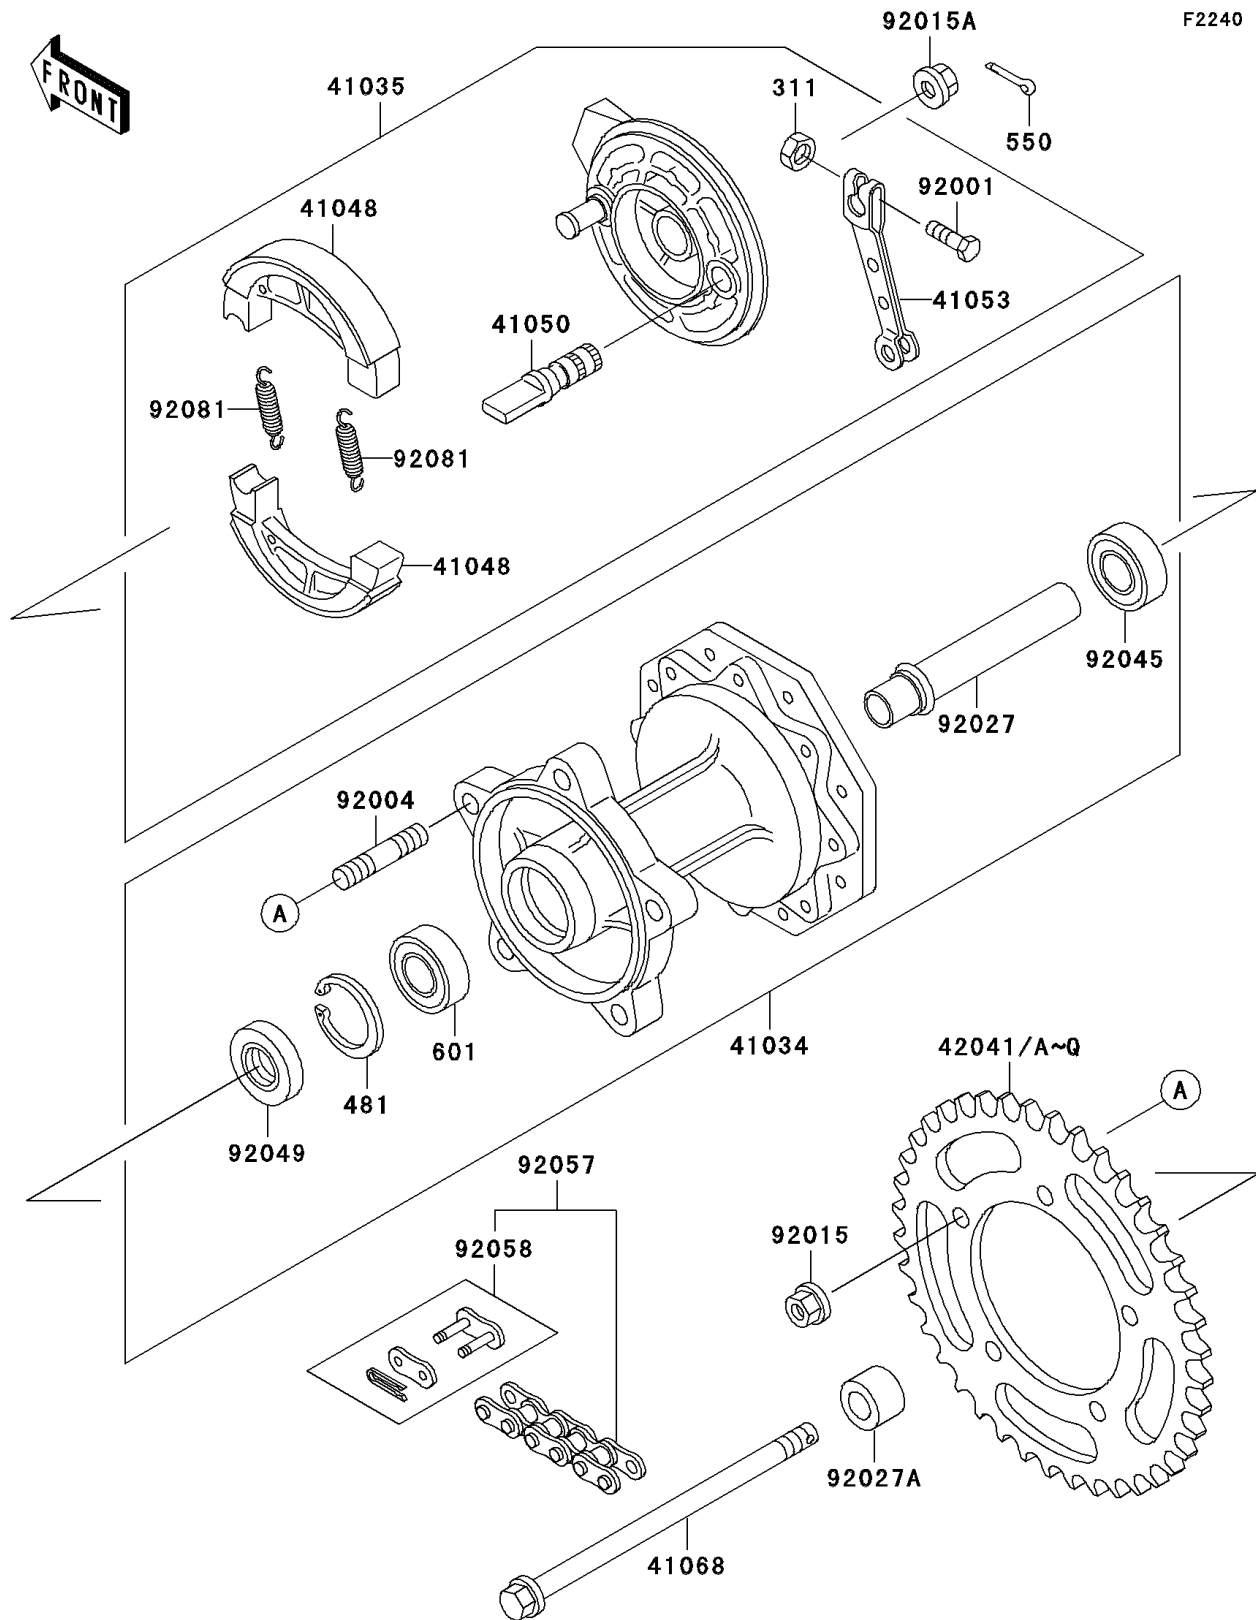

1999 KX60 PARTS DIAGRAM

Rear Hub

1999 KX60 PARTS LIST

Rear Hub

ITEM NAME	PART NUMBER	QUANTITY
DRUM-ASSY,REAR BRAKE (Ref # 41034)	41034-1169	1
PANEL-ASSY-BRAKE,RR (Ref # 41035)	41035-1286	1
SHOE-BRAKE (Ref # 41048)	41048-1083	2
CAM-BRAKE (Ref # 41050)	41050-1031	1
LEVER-BRAKE CAM,RR (Ref # 41053)	41053-1058	1
AXLE,RR (Ref # 41068)	41068-1306	1
SPROCKET-HUB,44T (Ref # 42041)	42041-1114	1
SPROCKET-HUB,43T (Ref # 42041A)	42041-1116	1
SPROCKET-HUB,45T (Ref # 42041B)	42041-1117	1
SPROCKET-HUB,49T (Ref # 42041C)	42041-1121	1
SPROCKET-HUB,48T (Ref # 42041D)	42041-1122	1
SPROCKET-HUB,50T (Ref # 42041E)	42041-1123	1
SPROCKET-HUB,47T (Ref # 42041F)	42041-1129	1
SPROCKET-HUB,43T,AL (Ref # 42041G)	42041-1167	1
SPROCKET-HUB,44T,AL (Ref # 42041H)	42041-1168	1
SPROCKET-HUB,48T,AL (Ref # 42041I)	42041-1169	1
SPROCKET-HUB,49T,AL (Ref # 42041J)	42041-1170	1
SPROCKET-HUB,50T,AL (Ref # 42041K)	42041-1171	1
SPROCKET-HUB,45T,AL (Ref # 42041L)	42041-1175	1
SPROCKET-HUB,46T,AL (Ref # 42041M)	42041-1176	1
SPROCKET-HUB,47T,AL (Ref # 42041N)	42041-1177	1
SPROCKET-HUB,46T (Ref # 42041O)	42041-1178	1
SPROCKET-HUB,51T (Ref # 42041P)	42041-1181	1
SPROCKET-HUB,51T,AL (Ref # 42041Q)	42041-1182	1
BOLT,5X25 (Ref # 92001)	92001-1695	1
NUT-HEX (Ref # 311)	311G0500	1
CIRCLIP-TYPE-C,37MM (Ref # 481)	481J3700	1
PIN-COTTER,2.5X20 (Ref # 550)	550D2520	1
BEARING-BALL,#6201UUC3 (Ref # 601)	601B6301UU	1

1999 KX60 PARTS LIST

Rear Hub

ITEM NAME	PART NUMBER	QUANTITY
STUD,8X16 (Ref # 92004)	92004-1182	5
NUT,8MM (Ref # 92015)	92015-1143	5
NUT,FLANGED,12MM (Ref # 92015A)	92015-1433	1
COLLAR,REAR DRUM,L=115 (Ref # 92027)	92027-1471	1
COLLAR,REAR AXLE,L=14.5 (Ref # 92027A)	92027-1473	1
BEARING-BALL,TMB201LLUC3/2A (Ref # 92045)	92045-1062	1
SEAL-OIL,DD20377 (Ref # 92049)	92049-1096	1
CHAIN,DRIVE,DID420MBK1X104L (Ref # 92057)	92057-1436	1
JOINT-CHAIN,DRIVE (Ref # 92058)	92058-1073	1
SPRING,BRAKE SHOE (Ref # 92081)	92081-1766	2