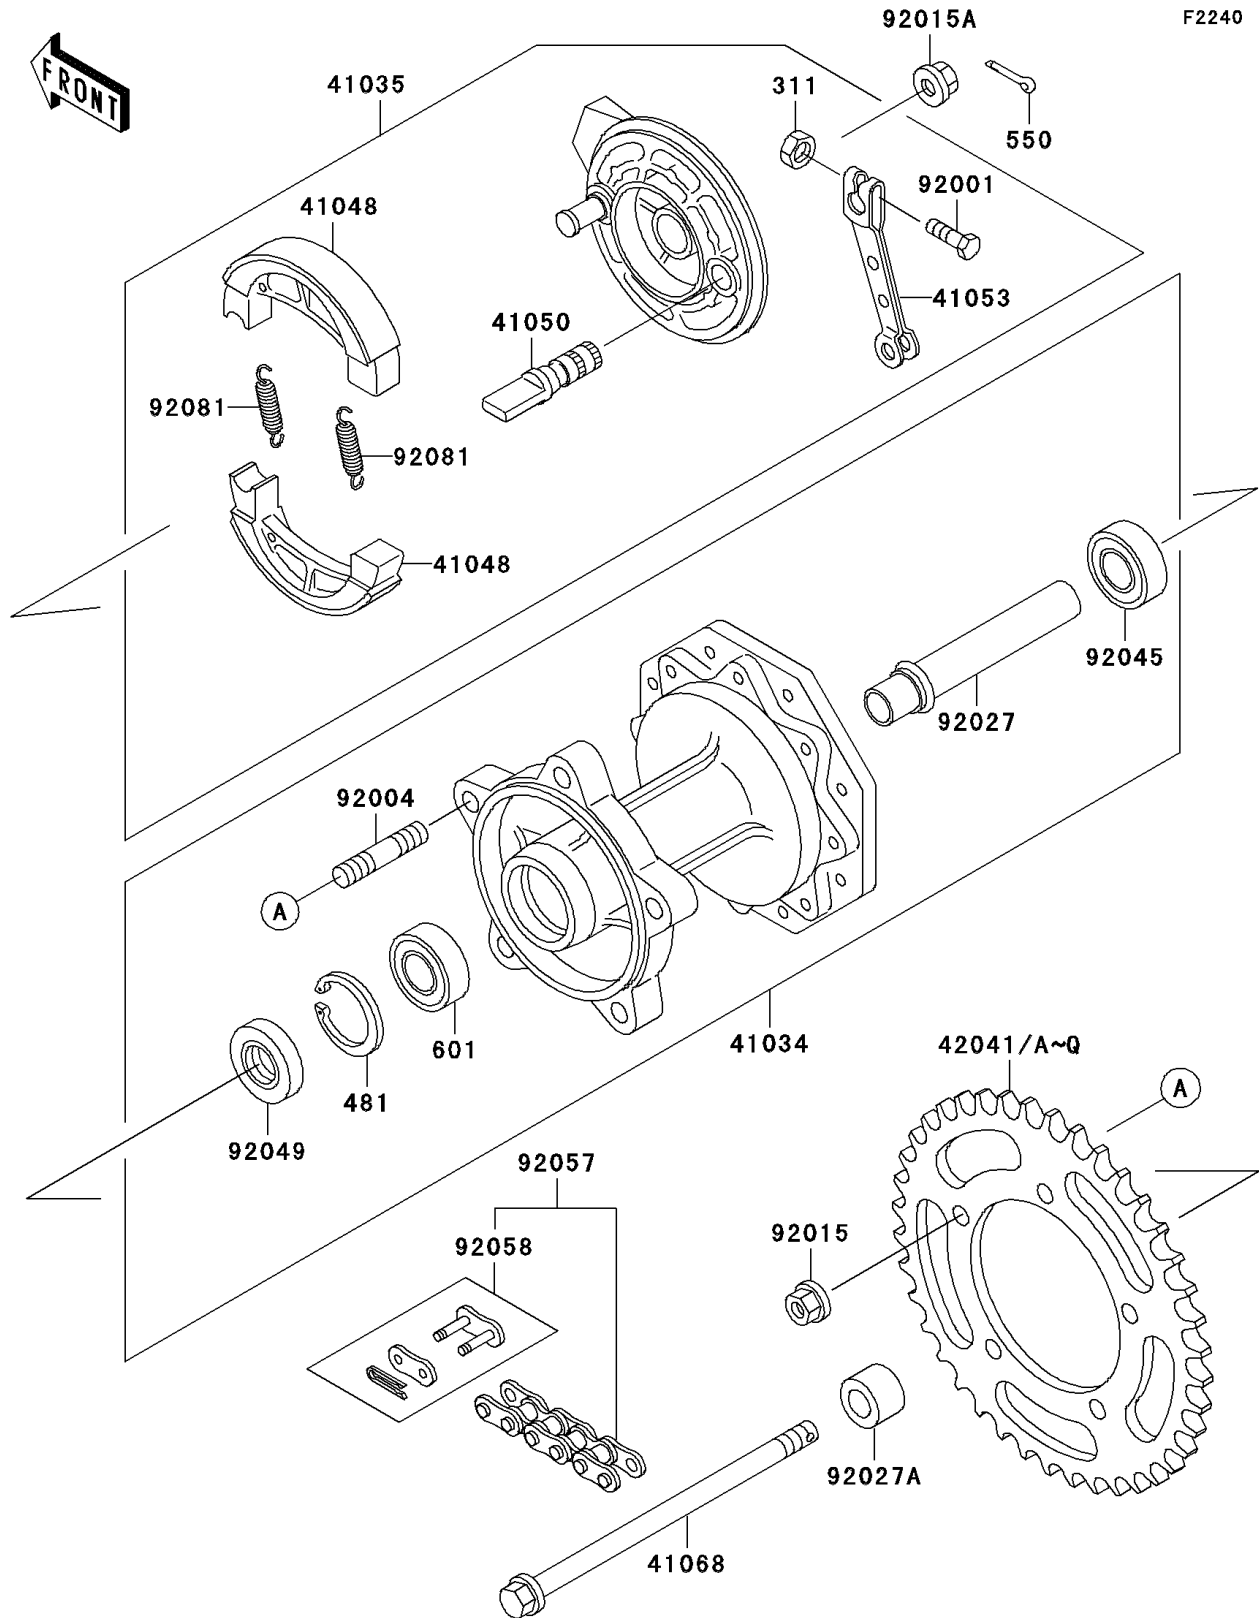

2000 KX60 PARTS DIAGRAM

Rear Hub

2000 KX60 PARTS LIST

Rear Hub

ITEM NAME	PART NUMBER	QUANTITY
DRUM-ASSY,REAR BRAKE (Ref # 41034)	41034-1169	1
PANEL-ASSY-BRAKE,RR (Ref # 41035)	41035-1286	1
SHOE-BRAKE (Ref # 41048)	41048-1083	2
CAM-BRAKE (Ref # 41050)	41050-1031	1
LEVER-BRAKE CAM,RR (Ref # 41053)	41053-1058	1
AXLE,RR (Ref # 41068)	41068-1306	1
SPROCKET-HUB,44T (Ref # 42041)	42041-1114	1
SPROCKET-HUB,43T (Ref # 42041A)	42041-1116	1
SPROCKET-HUB,45T (Ref # 42041B)	42041-1117	1
SPROCKET-HUB,49T (Ref # 42041C)	42041-1121	1
SPROCKET-HUB,48T (Ref # 42041D)	42041-1122	1
SPROCKET-HUB,50T (Ref # 42041E)	42041-1123	1
SPROCKET-HUB,47T (Ref # 42041F)	42041-1129	1
SPROCKET-HUB,43T,AL (Ref # 42041G)	42041-1167	1
SPROCKET-HUB,44T,AL (Ref # 42041H)	42041-1168	1
SPROCKET-HUB,48T,AL (Ref # 42041I)	42041-1169	1
SPROCKET-HUB,49T,AL (Ref # 42041J)	42041-1170	1
SPROCKET-HUB,50T,AL (Ref # 42041K)	42041-1171	1
SPROCKET-HUB,45T,AL (Ref # 42041L)	42041-1175	1
SPROCKET-HUB,46T,AL (Ref # 42041M)	42041-1176	1
SPROCKET-HUB,47T,AL (Ref # 42041N)	42041-1177	1
SPROCKET-HUB,46T (Ref # 42041O)	42041-1178	1
SPROCKET-HUB,51T (Ref # 42041P)	42041-1181	1
SPROCKET-HUB,51T,AL (Ref # 42041Q)	42041-1182	1
BOLT,5X25 (Ref # 92001)	92001-1695	1
NUT-HEX (Ref # 311)	311G0500	1
CIRCLIP-TYPE-C,37MM (Ref # 481)	481J3700	1
PIN-COTTER,2.5X20 (Ref # 550)	550D2520	1
BEARING-BALL,#6201UUC3 (Ref # 601)	601B6301UU	1

2000 KX60 PARTS LIST

Rear Hub

ITEM NAME	PART NUMBER	QUANTITY
STUD,8X16 (Ref # 92004)	92004-1182	5
NUT,8MM (Ref # 92015)	92015-1143	5
NUT,FLANGED,12MM (Ref # 92015A)	92015-1433	1
COLLAR,REAR DRUM,L=115 (Ref # 92027)	92027-1471	1
COLLAR,REAR AXLE,L=14.5 (Ref # 92027A)	92027-1473	1
BEARING-BALL,TMB201LLUC3/2A (Ref # 92045)	92045-1062	1
SEAL-OIL,DD20377 (Ref # 92049)	92049-1096	1
CHAIN,DRIVE,DID420MBK1X104L (Ref # 92057)	92057-1436	1
JOINT-CHAIN,DRIVE (Ref # 92058)	92058-1073	1
SPRING,BRAKE SHOE (Ref # 92081)	92081-1766	2