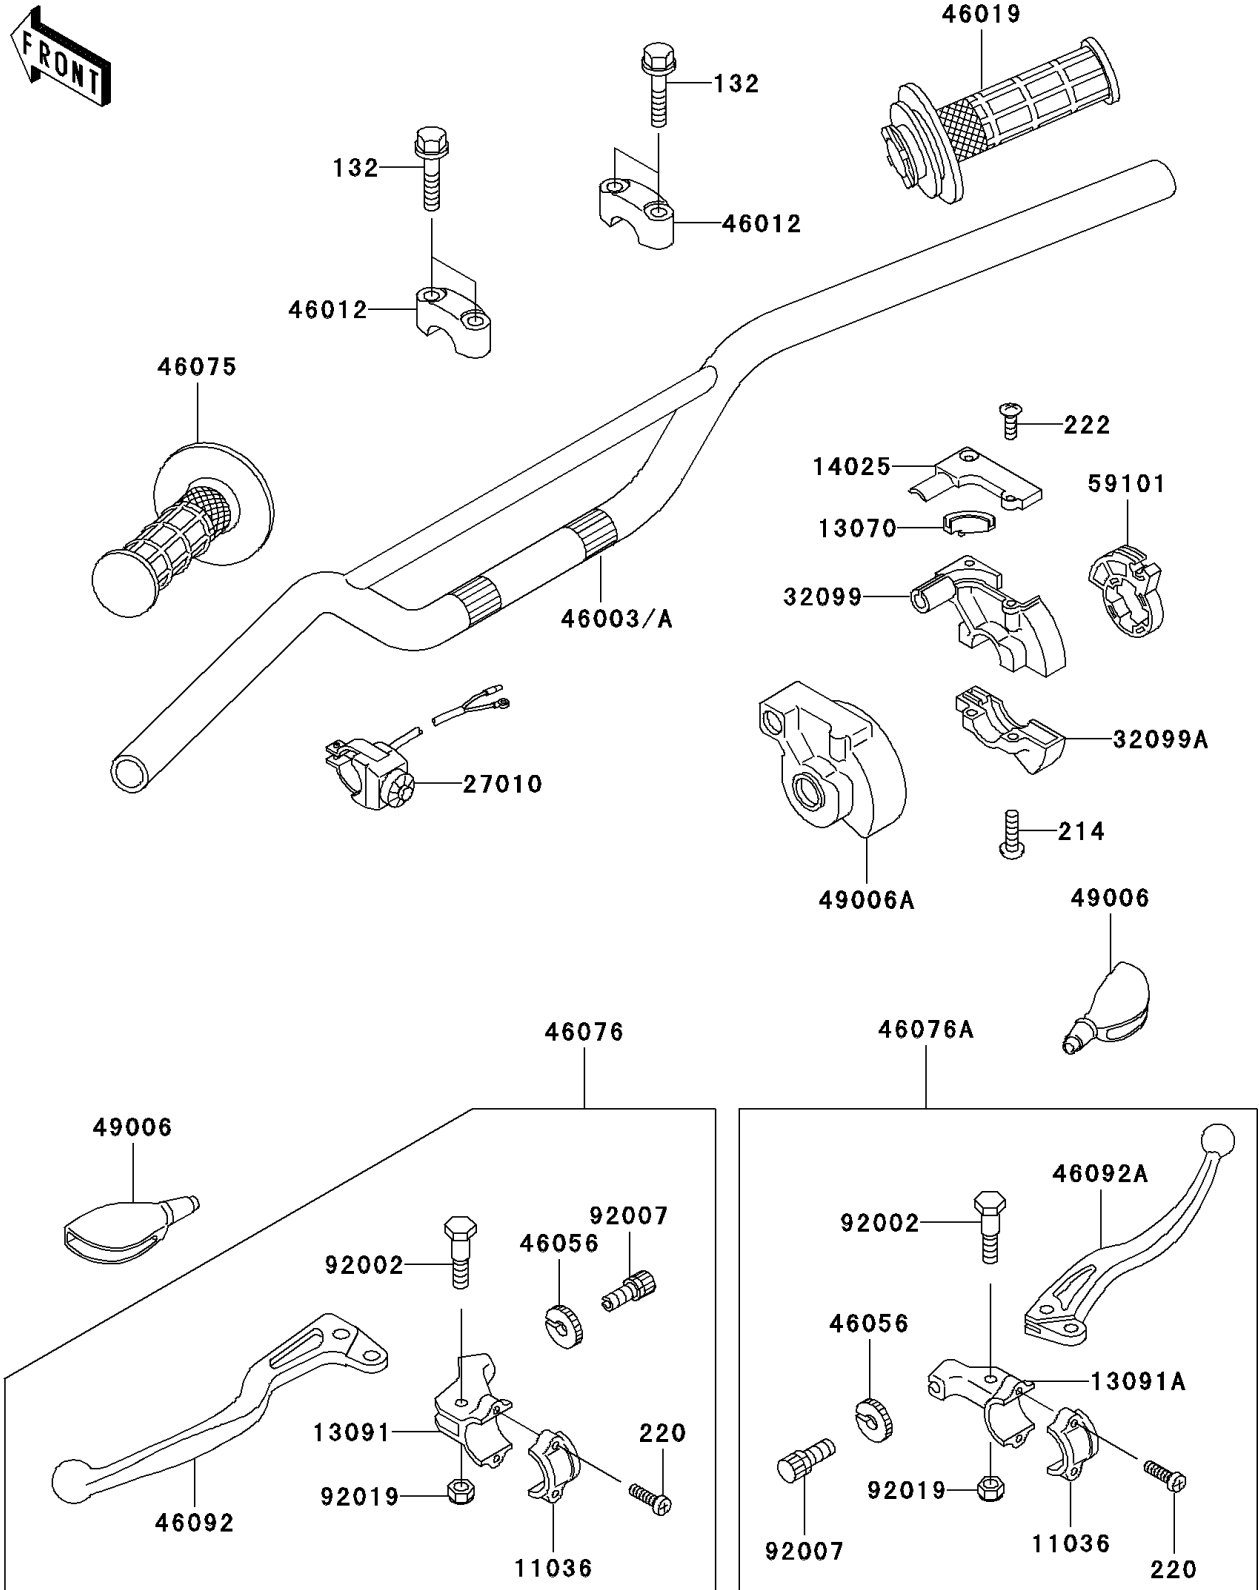

# 1999 KX60 PARTS DIAGRAM

Handlebar

F2310

# 1999 KX60 PARTS LIST

## Handlebar

ITEM NAME	PART NUMBER	QUANTITY
BOLT-FLANGED-SMALL (Ref # 132)	132G0830	4
SCREW-PAN+- (Ref # 214)	214C0518	2
SCREW-PAN-CROS (Ref # 220)	220C0514	4
SCREW-CSK-RD-CROS (Ref # 222)	222E0412	2
BRACKET-A,LEVER HOLDER (Ref # 11036)	11036-1297	2
GUIDE,THROTTLE (Ref # 13070)	13070-1074	1
HOLDER,CLUTCH LEVER (Ref # 13091)	13091-1131	1
HOLDER,BRAKE LEVER (Ref # 13091A)	13091-1135	1
COVER,THROTTLE CASE UPP (Ref # 14025)	14025-1646	1
SWITCH,ENGINE STOP (Ref # 27010)	27010-1350	1
CASE,THROTTLE UPP (Ref # 32099)	32099-1036	1
CASE,THROTTLE LWR (Ref # 32099A)	32099-1044	1
HANDLE (Ref # 46003)	46003-1309	1
HOLDER-HANDLE,UPP (Ref # 46012)	46012-1191	2
GRIP-ASSY,THROTTLE (Ref # 46019)	46019-1054	1
NUT,CABLE ADJUST (Ref # 46056)	46056-006	2
GRIP,LH (Ref # 46075)	46075-1024	1
LEVER-ASSY-GRIP,LH (Ref # 46076)	46076-1106	1
LEVER-ASSY-GRIP,RH (Ref # 46076A)	46076-1107	1
LEVER-GRIP,CLUTCH (Ref # 46092)	46092-1047	1
LEVER-GRIP,BRAKE (Ref # 46092A)	46092-1048	1
BOOT,LEVER HOLDER (Ref # 49006)	49006-1017	2
BOOT,THROTTLE CASE (Ref # 49006A)	49006-1097	1
REEL,THROTTLE (Ref # 59101)	59101-1110	1
BOLT,LEVER SET (Ref # 92002)	92002-1150	2
SCREW,CABLE ADJUST,7MM (Ref # 92007)	92007-1143	2
NUT,LOCK,6MM (Ref # 92019)	92019-008	2