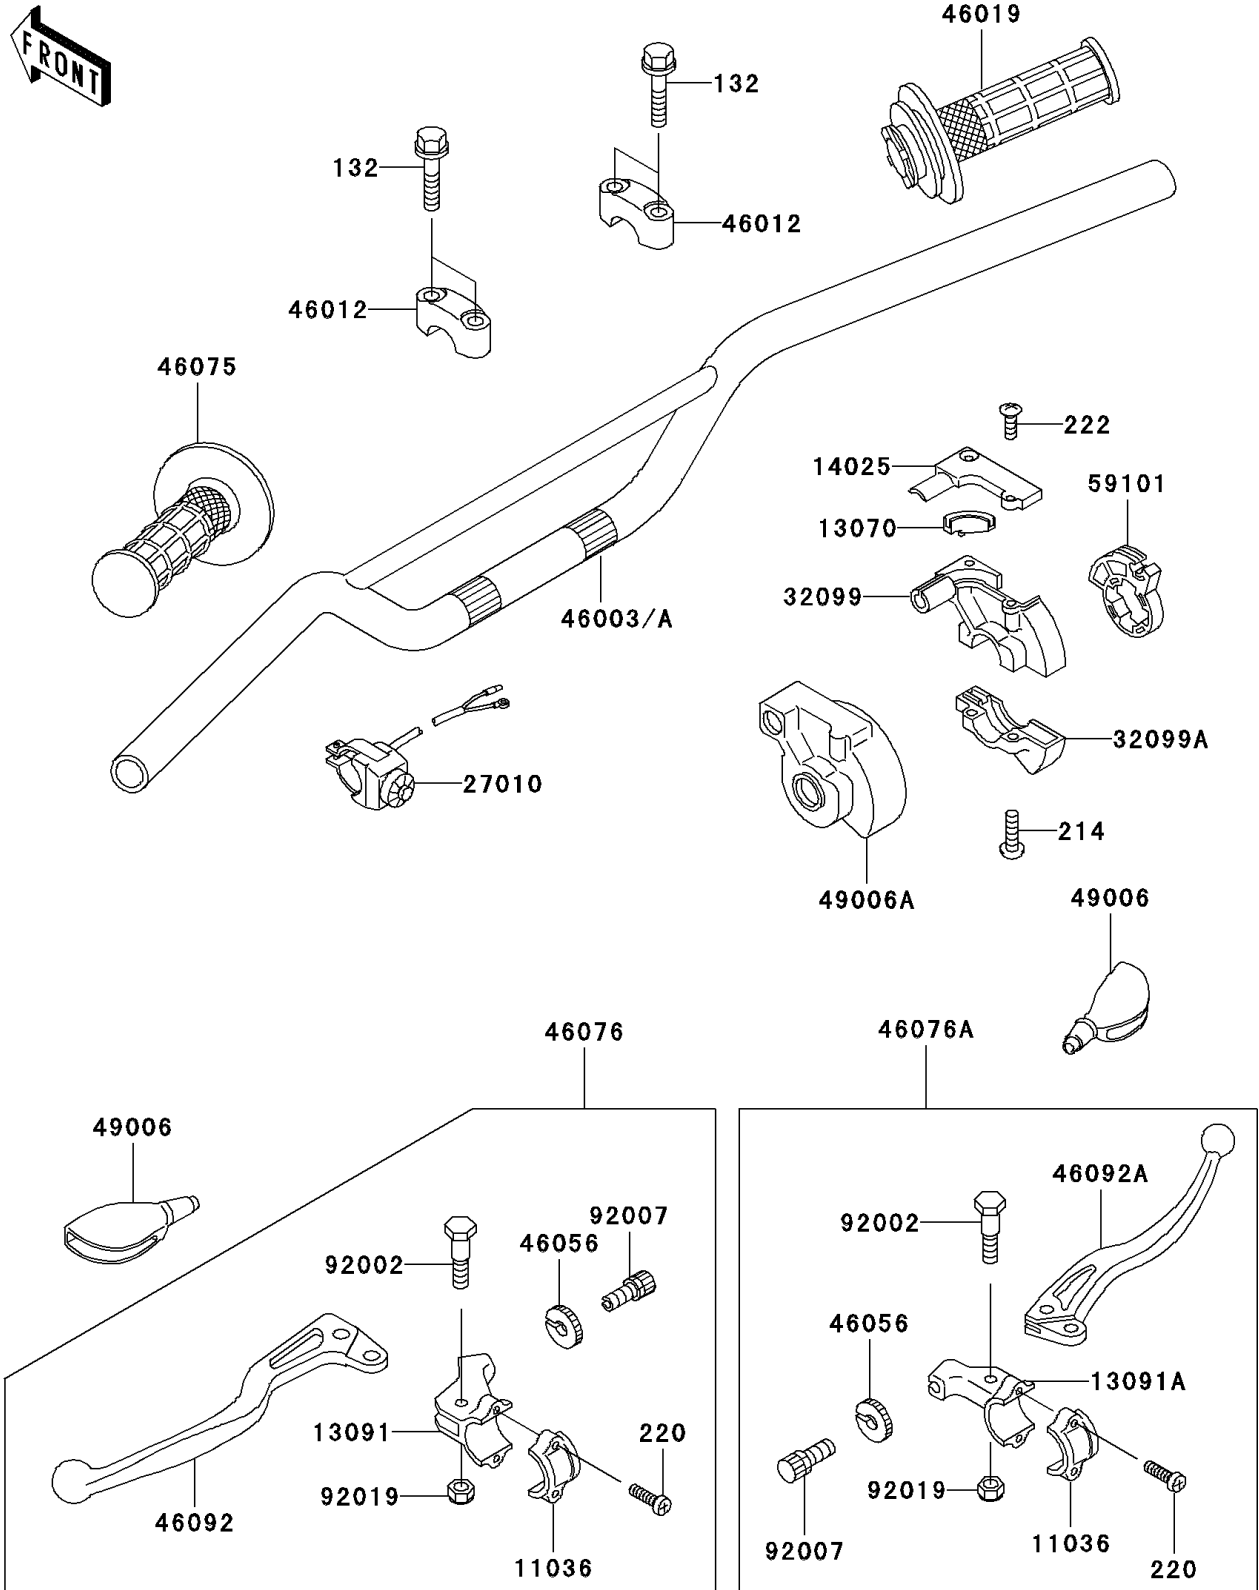

2000 KX60 PARTS DIAGRAM

Handlebar

F2310

2000 KX60 PARTS LIST

Handlebar

ITEM NAME	PART NUMBER	QUANTITY
BOLT-FLANGED-SMALL (Ref # 132)	132G0830	4
SCREW-PAN+- (Ref # 214)	214C0518	2
SCREW-PAN-CROS (Ref # 220)	220C0514	4
SCREW-CSK-RD-CROS (Ref # 222)	222E0412	2
BRACKET-A,LEVER HOLDER (Ref # 11036)	11036-1297	2
GUIDE,THROTTLE (Ref # 13070)	13070-1074	1
HOLDER,CLUTCH LEVER (Ref # 13091)	13091-1131	1
HOLDER,BRAKE LEVER (Ref # 13091A)	13091-1135	1
COVER,THROTTLE CASE UPP (Ref # 14025)	14025-1646	1
SWITCH,ENGINE STOP (Ref # 27010)	27010-1350	1
CASE,THROTTLE UPP (Ref # 32099)	32099-1036	1
CASE,THROTTLE LWR (Ref # 32099A)	32099-1044	1
HANDLE (Ref # 46003)	46003-1309	1
HOLDER-HANDLE,UPP (Ref # 46012)	46012-1191	2
GRIP-ASSY,THROTTLE (Ref # 46019)	46019-1054	1
NUT,CABLE ADJUST (Ref # 46056)	46056-006	2
GRIP,LH (Ref # 46075)	46075-1024	1
LEVER-ASSY-GRIP,LH (Ref # 46076)	46076-1106	1
LEVER-ASSY-GRIP,RH (Ref # 46076A)	46076-1107	1
LEVER-GRIP,CLUTCH (Ref # 46092)	46092-1047	1
LEVER-GRIP,BRAKE (Ref # 46092A)	46092-1048	1
BOOT,LEVER HOLDER (Ref # 49006)	49006-1017	2
BOOT,THROTTLE CASE (Ref # 49006A)	49006-1097	1
REEL,THROTTLE (Ref # 59101)	59101-1110	1
BOLT,LEVER SET (Ref # 92002)	92002-1150	2
SCREW,CABLE ADJUST,7MM (Ref # 92007)	92007-1143	2
NUT,LOCK,6MM (Ref # 92019)	92019-008	2