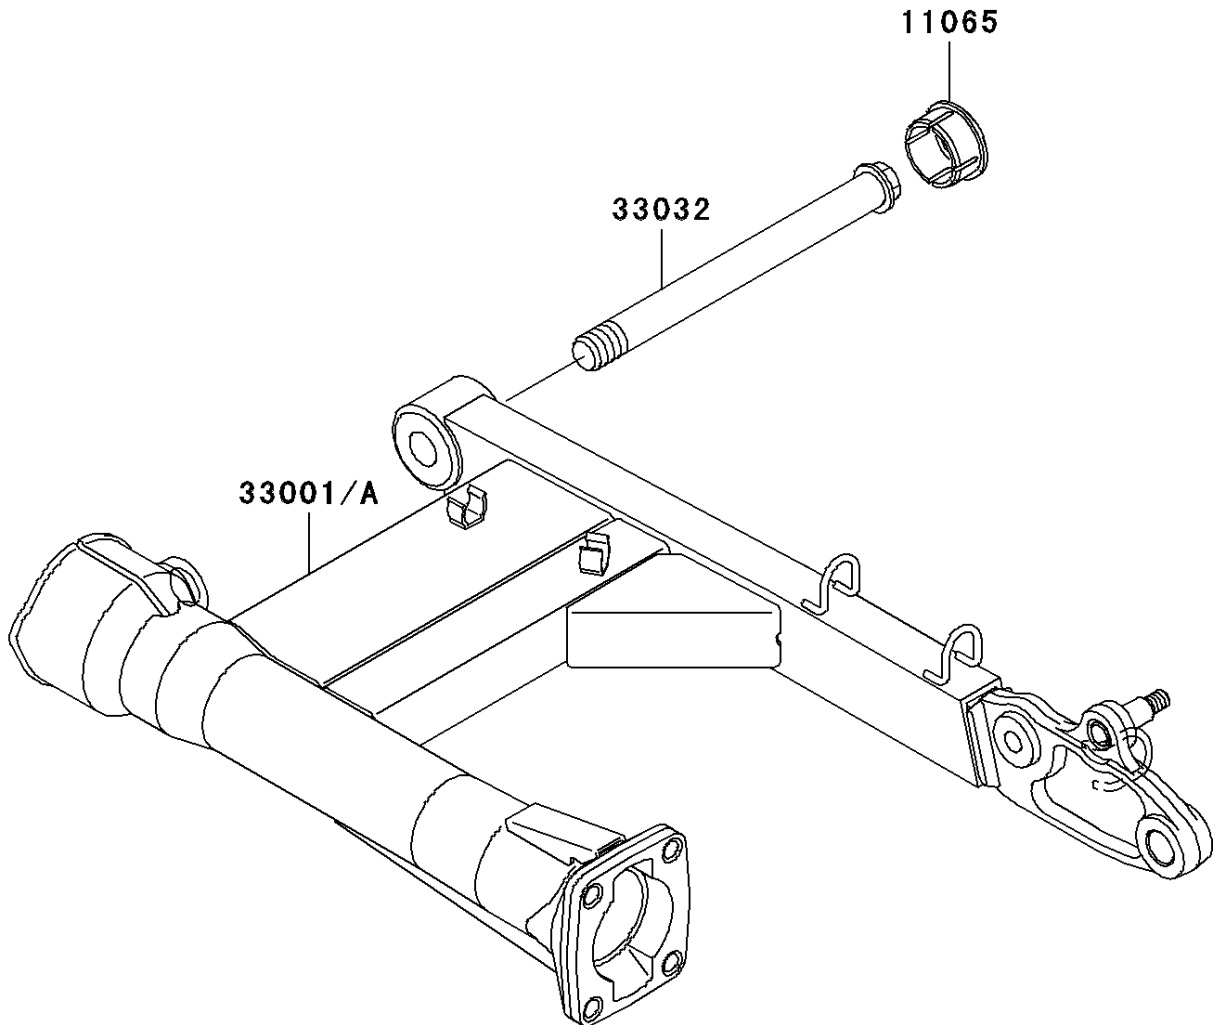

2006 Vulcan 1600 Nomad PARTS DIAGRAM

Swingarm

F2141

2006 Vulcan 1600 Nomad PARTS LIST

Swingarm

ITEM NAME	PART NUMBER	QUANTITY
CAP,SWING ARM (Ref # 11065)	11065-1259	1
ARM-COMP-SWING (Ref # 33001)	33001-0042	1
SHAFT-SWING ARM (Ref # 33032)	33032-1181	1