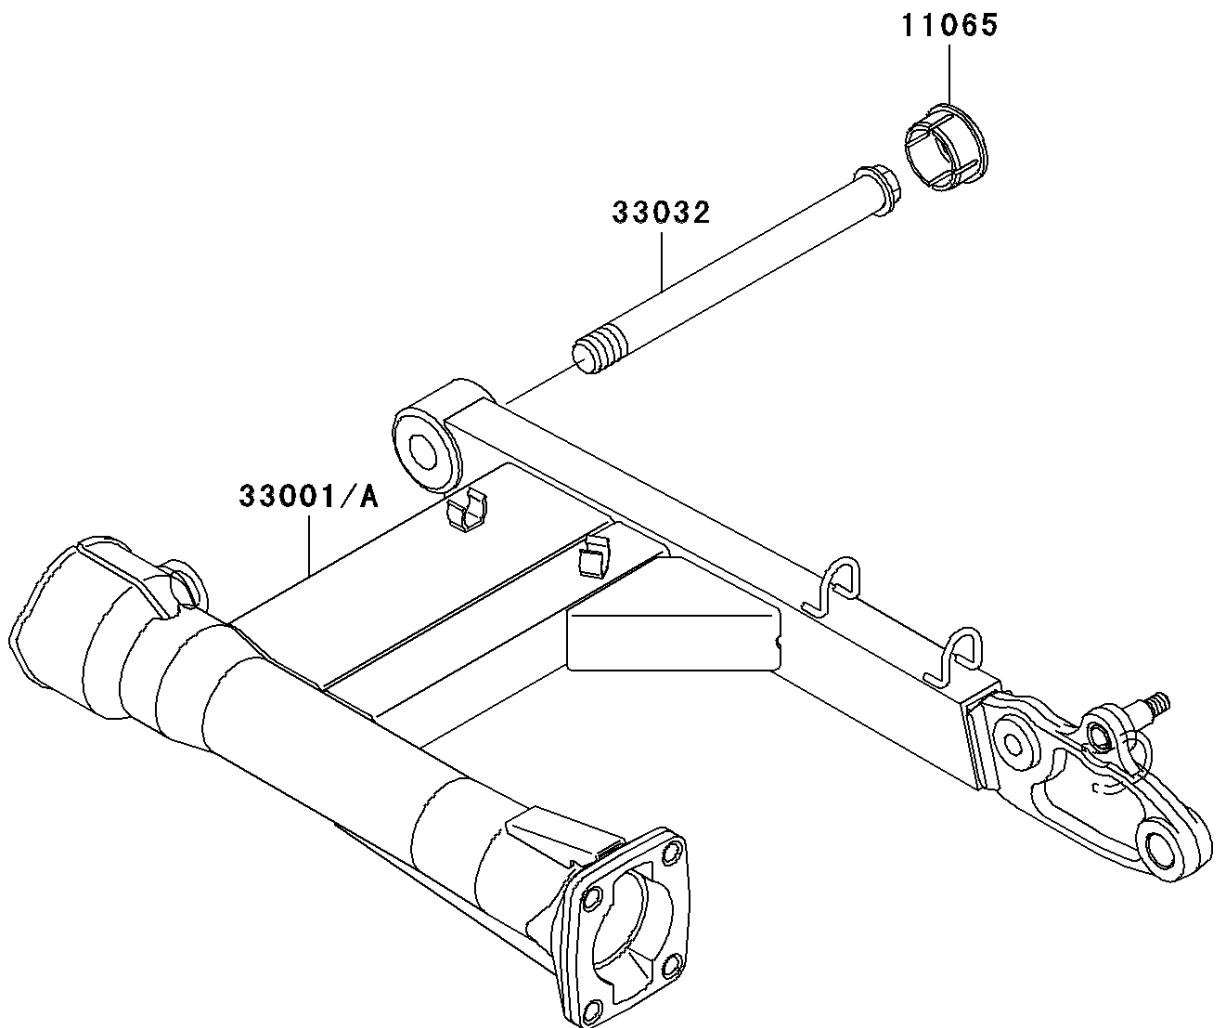

2007 Vulcan 1600 Nomad PARTS DIAGRAM

Swingarm

F2141

2007 Vulcan 1600 Nomad PARTS LIST

Swingarm

| ITEM NAME | PART NUMBER | QUANTITY |
|-------------------------------|-------------|----------|
| CAP,SWING ARM (Ref # 11065) | 11065-1259 | 1 |
| ARM-COMP-SWING (Ref # 33001) | 33001-0042 | 1 |
| SHAFT-SWING ARM (Ref # 33032) | 33032-1181 | 1 |