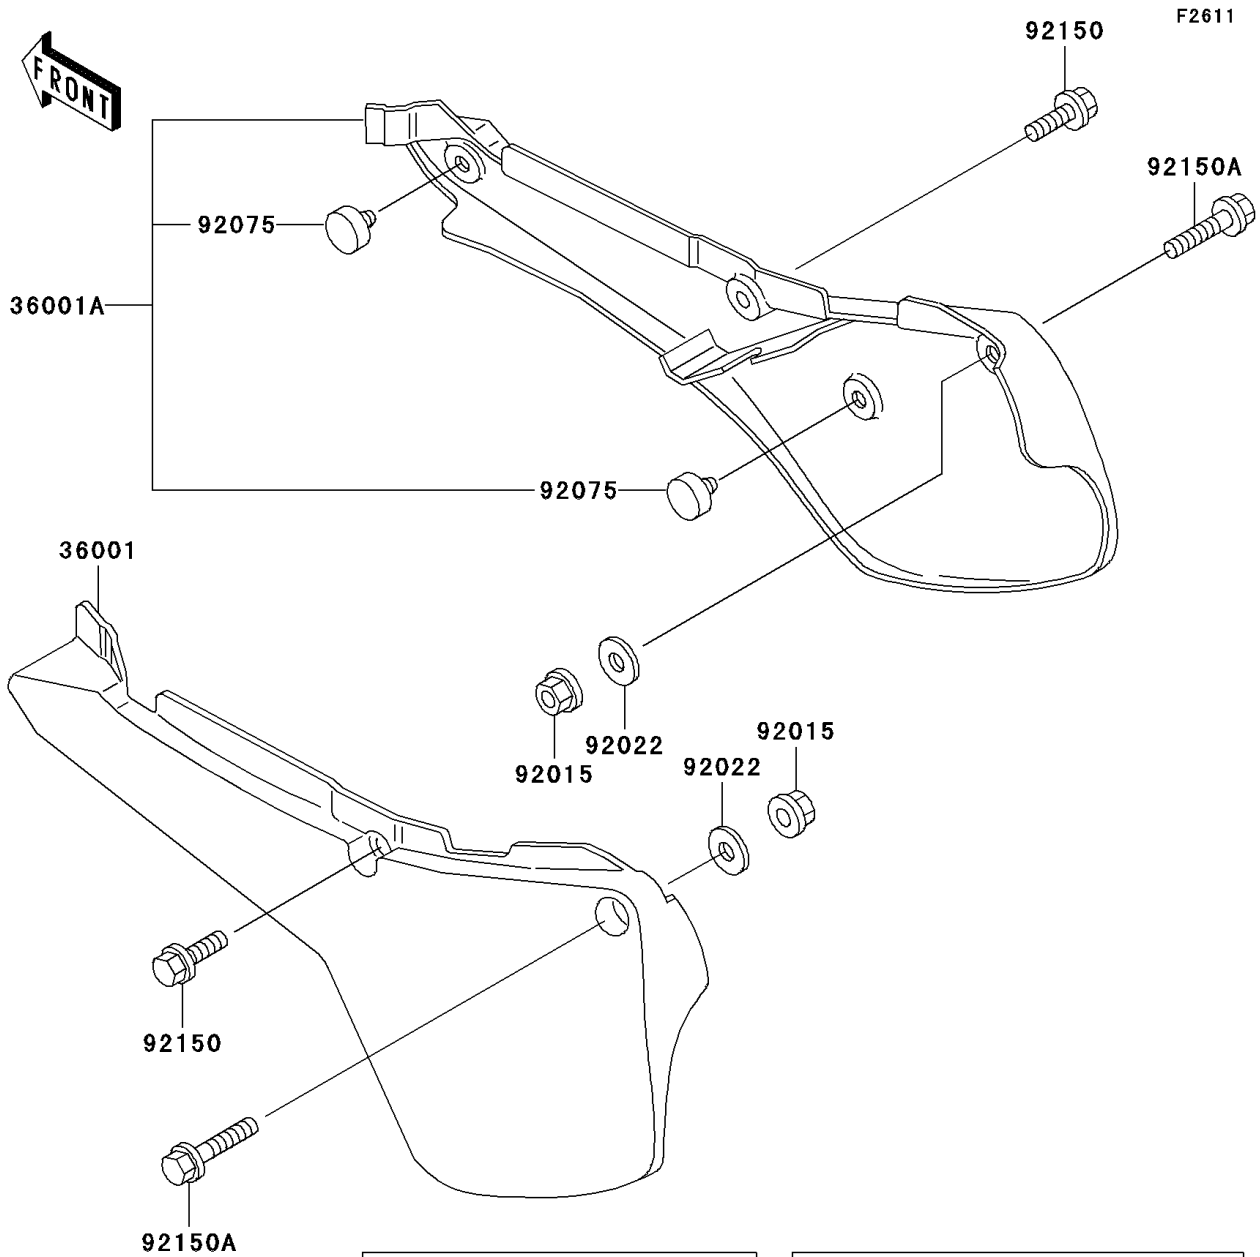

# 2000 KX60 PARTS DIAGRAM

## Side Covers

WOD

WOD

## 2000 KX60 PARTS LIST

### Side Covers

ITEM NAME	PART NUMBER	QUANTITY
COVER-SIDE,LH,L.GREEN (Ref # 36001)	36001-1398-6W	1
COVER-SIDE,RH,L.GREEN (Ref # 36001A)	36001-1399-6W	1
NUT,LOCK,FLANGED,6MM (Ref # 92015)	92015-1339	2
WASHER,7X16X1.2 (Ref # 92022)	92022-024	2
DAMPER (Ref # 92075)	92075-1598	2
BOLT,6X14 (Ref # 92150)	92150-1340	2
BOLT,FLANGED,6X30 (Ref # 92150A)	92150-1486	2