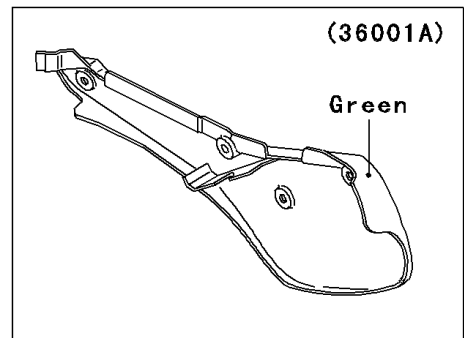

# 2000 KX60 PARTS DIAGRAM

## Side Covers

WOD

WOD

### Side Covers

ITEM NAME	PART NUMBER	QUANTITY
COVER-SIDE,LH,L.GREEN (Ref # 36001)	36001-1398-6W	1
COVER-SIDE,RH,L.GREEN (Ref # 36001A)	36001-1399-6W	1
NUT,LOCK,FLANGED,6MM (Ref # 92015)	92015-1339	2
WASHER,7X16X1.2 (Ref # 92022)	92022-024	2
DAMPER (Ref # 92075)	92075-1598	2
BOLT,6X14 (Ref # 92150)	92150-1340	2
BOLT,FLANGED,6X30 (Ref # 92150A)	92150-1486	2