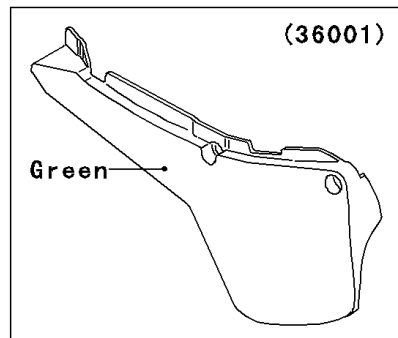

# 2000 KX60 PARTS DIAGRAM

## Side Covers

WOD

WOD

### Side Covers

ITEM NAME	PART NUMBER	QUANTITY
COVER-SIDE,LH,L.GREEN (Ref # 36001)	36001-1398-6W	1
COVER-SIDE,RH,L.GREEN (Ref # 36001A)	36001-1399-6W	1
NUT,LOCK,FLANGED,6MM (Ref # 92015)	92015-1339	2
WASHER,7X16X1.2 (Ref # 92022)	92022-024	2
DAMPER (Ref # 92075)	92075-1598	2
BOLT,6X14 (Ref # 92150)	92150-1340	2
BOLT,FLANGED,6X30 (Ref # 92150A)	92150-1486	2