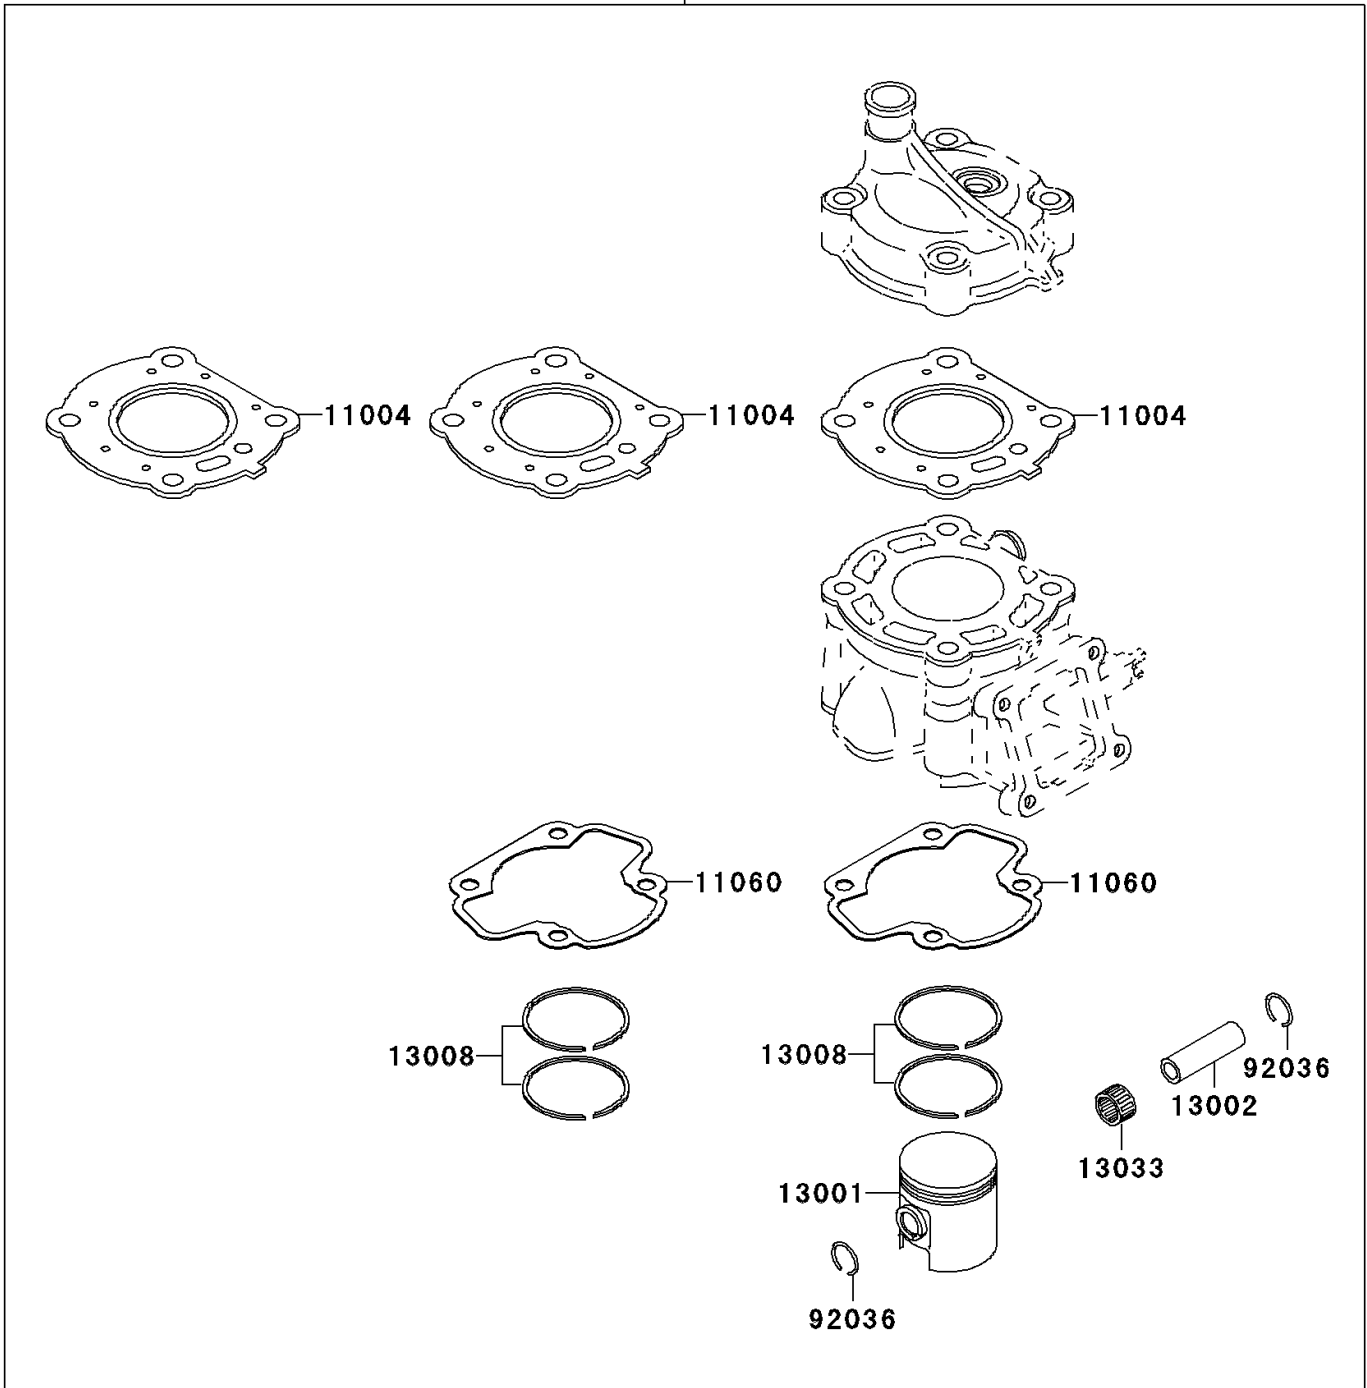

1999 KX60 PARTS DIAGRAM

Optional Parts

F2890

99996

1999 KX60 PARTS LIST

Optional Parts

ITEM NAME	PART NUMBER	QUANTITY
GASKET-HEAD (Ref # 11004)	11004-1218	3
GASKET,CYLINDER BASE (Ref # 11060)	11060-1873	2
PISTON-ENGINE,B (Ref # 13001)	13001-1536	1
PIN-PISTON (Ref # 13002)	13002-1119	1
RING-SET-PISTON (Ref # 13008)	13008-5050	2
BEARING-NEEDLE,72KTV030 (Ref # 13033)	13033-028	1
RING-SNAP,PISTON PIN (Ref # 92036)	92036-007	2
KIT,ENGINE TOP END,KX60-B15 (Ref # 99996)	99996-1283	1