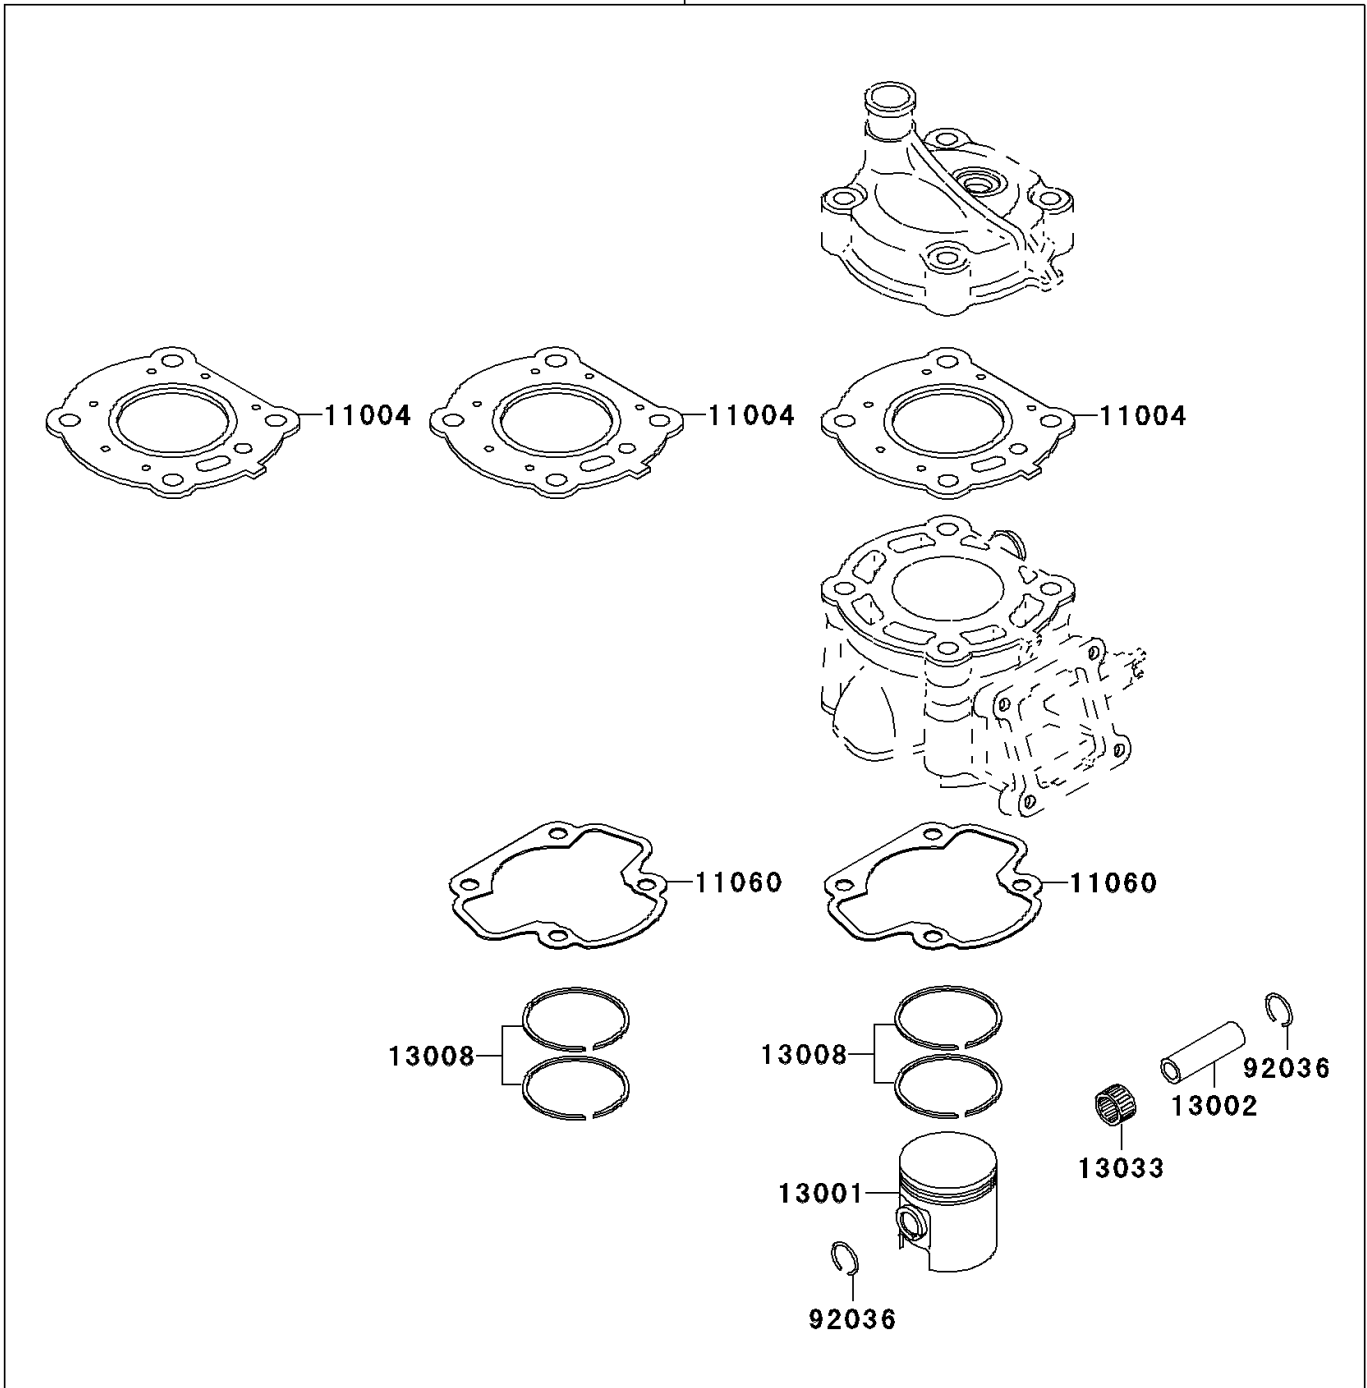

2001 KX60 PARTS DIAGRAM

Optional Parts

F2890

99996

2001 KX60 PARTS LIST

Optional Parts

ITEM NAME	PART NUMBER	QUANTITY
GASKET-HEAD (Ref # 11004)	11004-1218	3
GASKET,CYLINDER BASE (Ref # 11060)	11060-1873	2
PISTON-ENGINE,B (Ref # 13001)	13001-1536	1
PIN-PISTON (Ref # 13002)	13002-1119	1
RING-SET-PISTON (Ref # 13008)	13008-5050	2
BEARING-NEEDLE,72KTV030 (Ref # 13033)	13033-028	1
RING-SNAP,PISTON PIN (Ref # 92036)	92036-007	2
KIT,ENGINE TOP END,KX60-B15 (Ref # 99996)	99996-1283	1