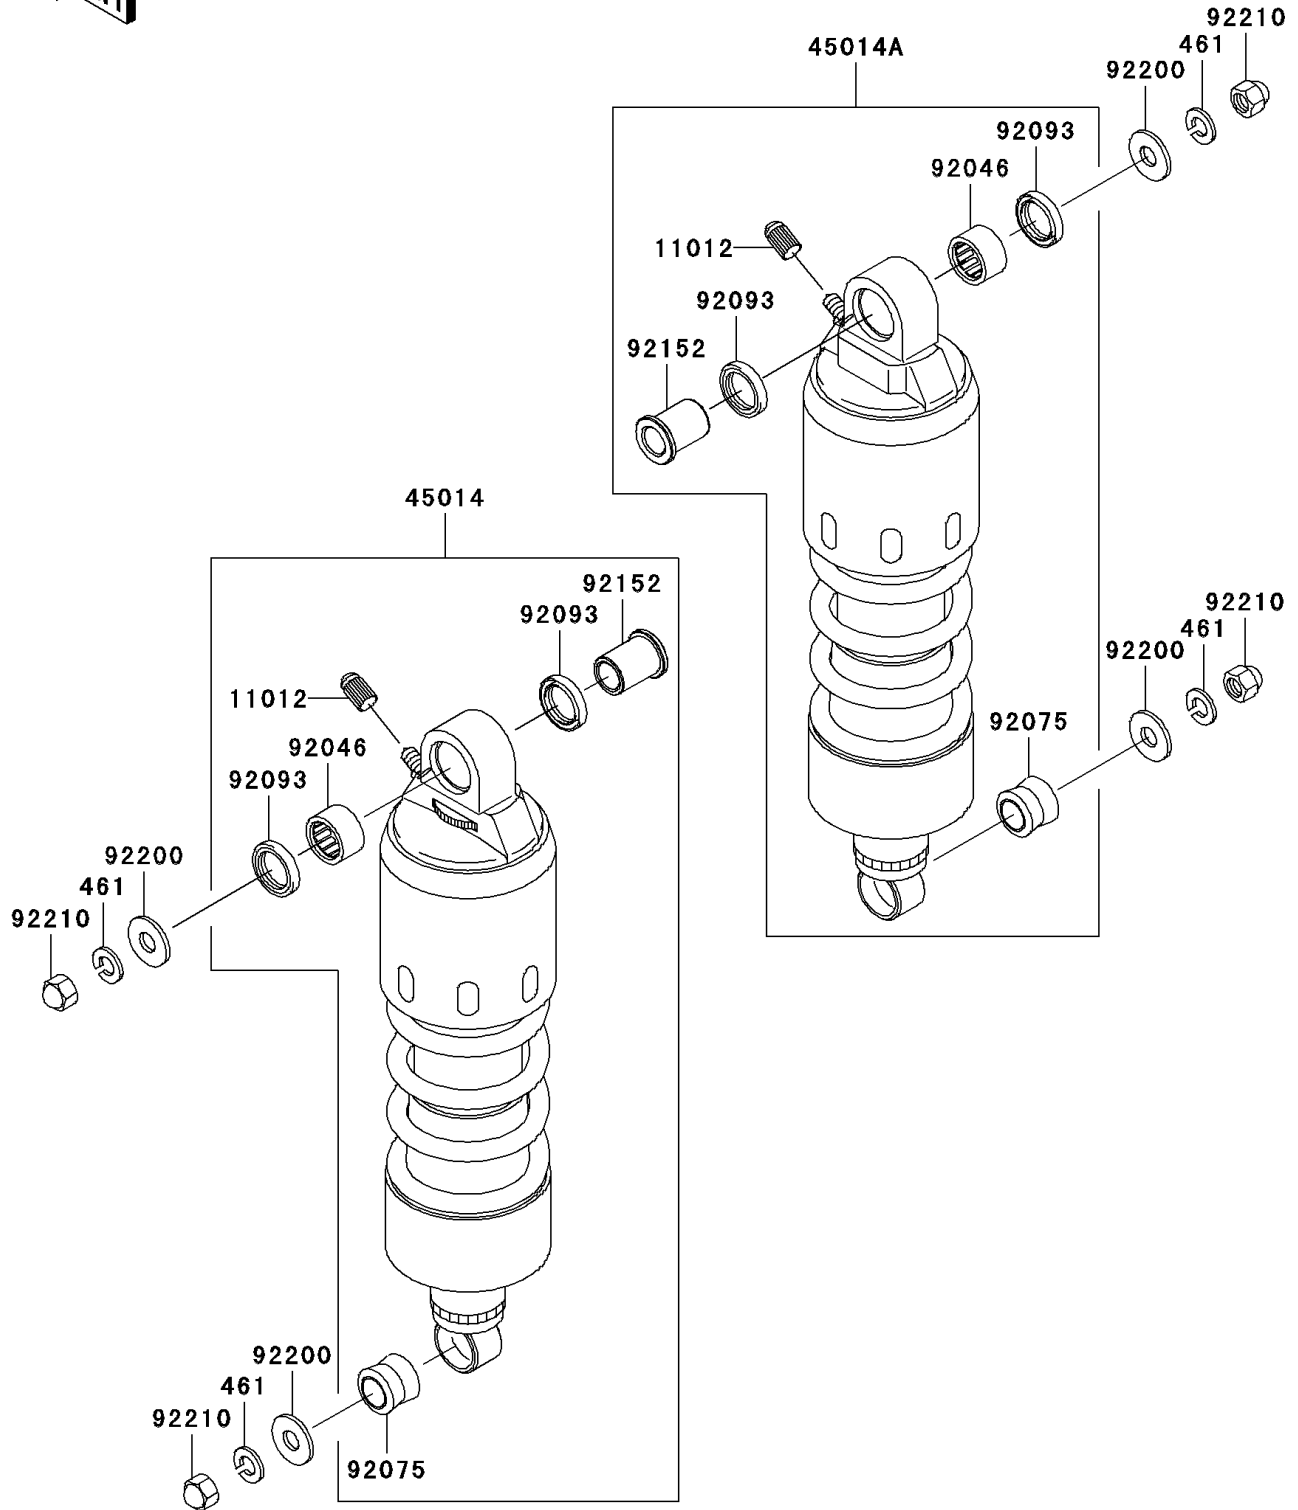

2008 Vulcan® 1600 Nomad™ PARTS DIAGRAM

Suspension/Shock Absorber

F2151

2008 Vulcan® 1600 Nomad™ PARTS LIST

Suspension/Shock Absorber

ITEM NAME	PART NUMBER	QUANTITY
-----------	-------------	----------