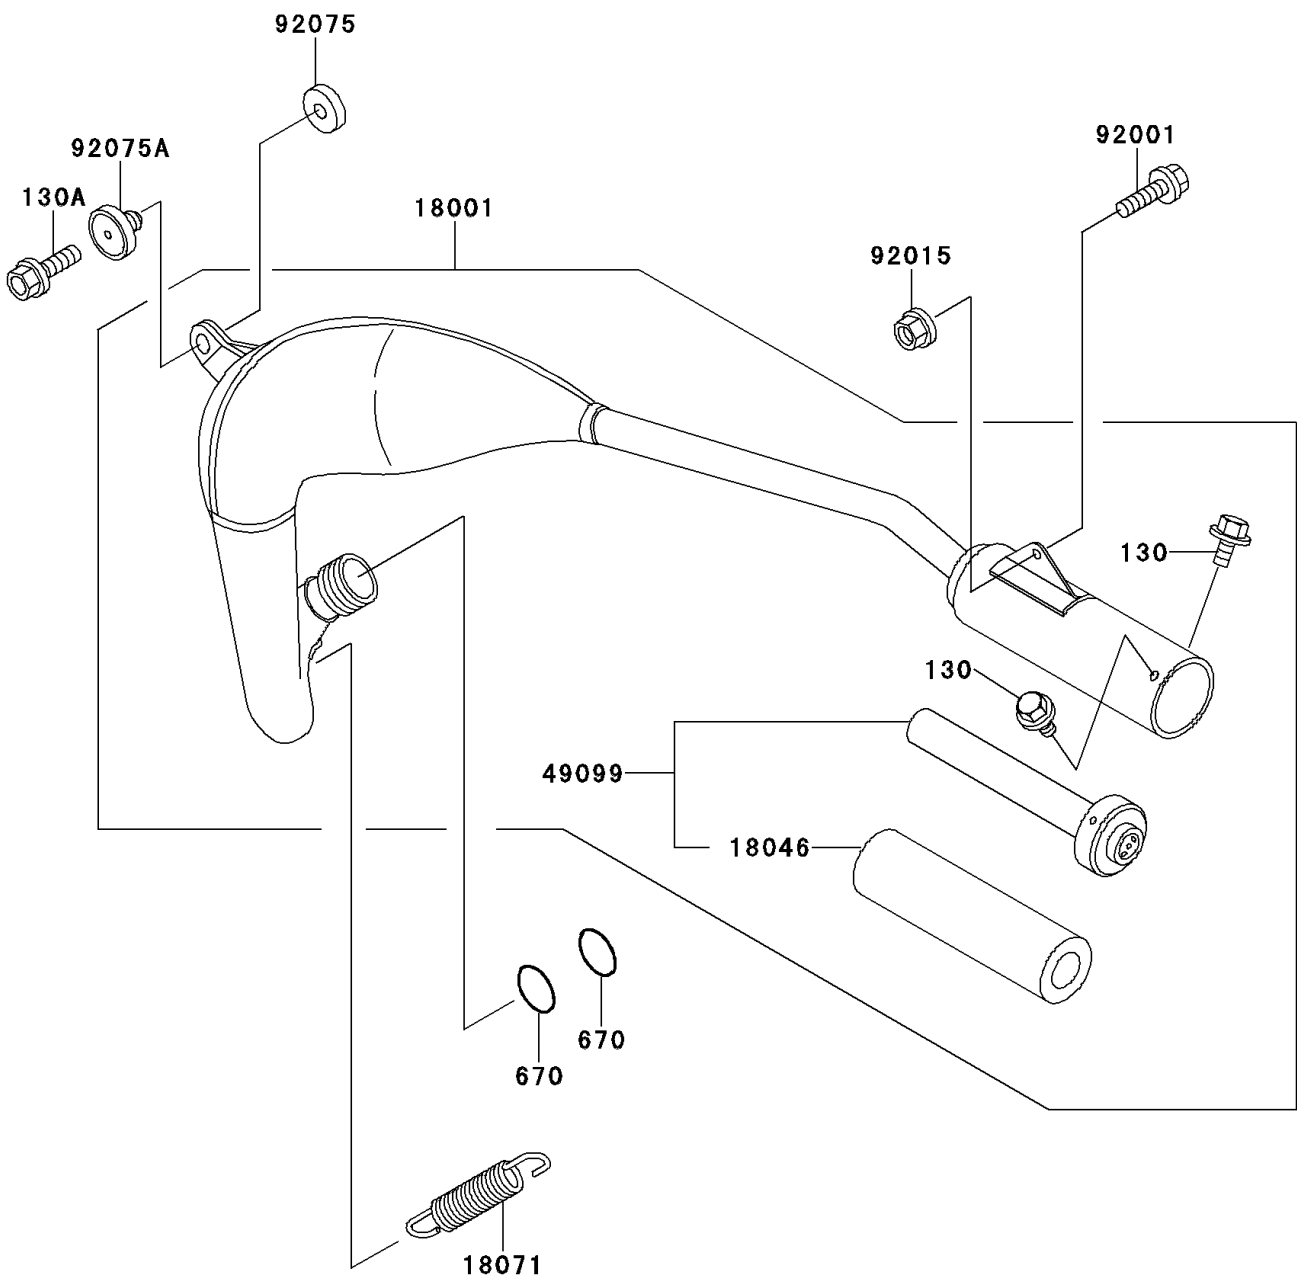

1992 KX60 PARTS DIAGRAM

Muffler

E1140

1992 KX60 PARTS LIST

Muffler

ITEM NAME	PART NUMBER	QUANTITY
BOLT-FLANGED (Ref # 130)	130G0508	2
BOLT-FLANGED,6X25 (Ref # 130A)	130G0625	1
O RING,32MM (Ref # 670)	670E3032	2
MUFFLER (Ref # 18001)	18001-1718	1
WOOL,BAFFLE PIPE (Ref # 18046)	18046-1094	1
SPRING,MUFFLER CONNECTING (Ref # 18071)	18071-003	1
BAFFLE-PIPE MUFFLER (Ref # 49099)	49099-1259	1
BOLT,W/WASHER,6X12 (Ref # 92001)	92001-1517	1
NUT,FLANGED,6MM (Ref # 92015)	92015-1078	1
DAMPER,9.3X28X7 (Ref # 92075)	92075-1571	1
DAMPER,MUFFLER (Ref # 92075A)	92075-1572	1