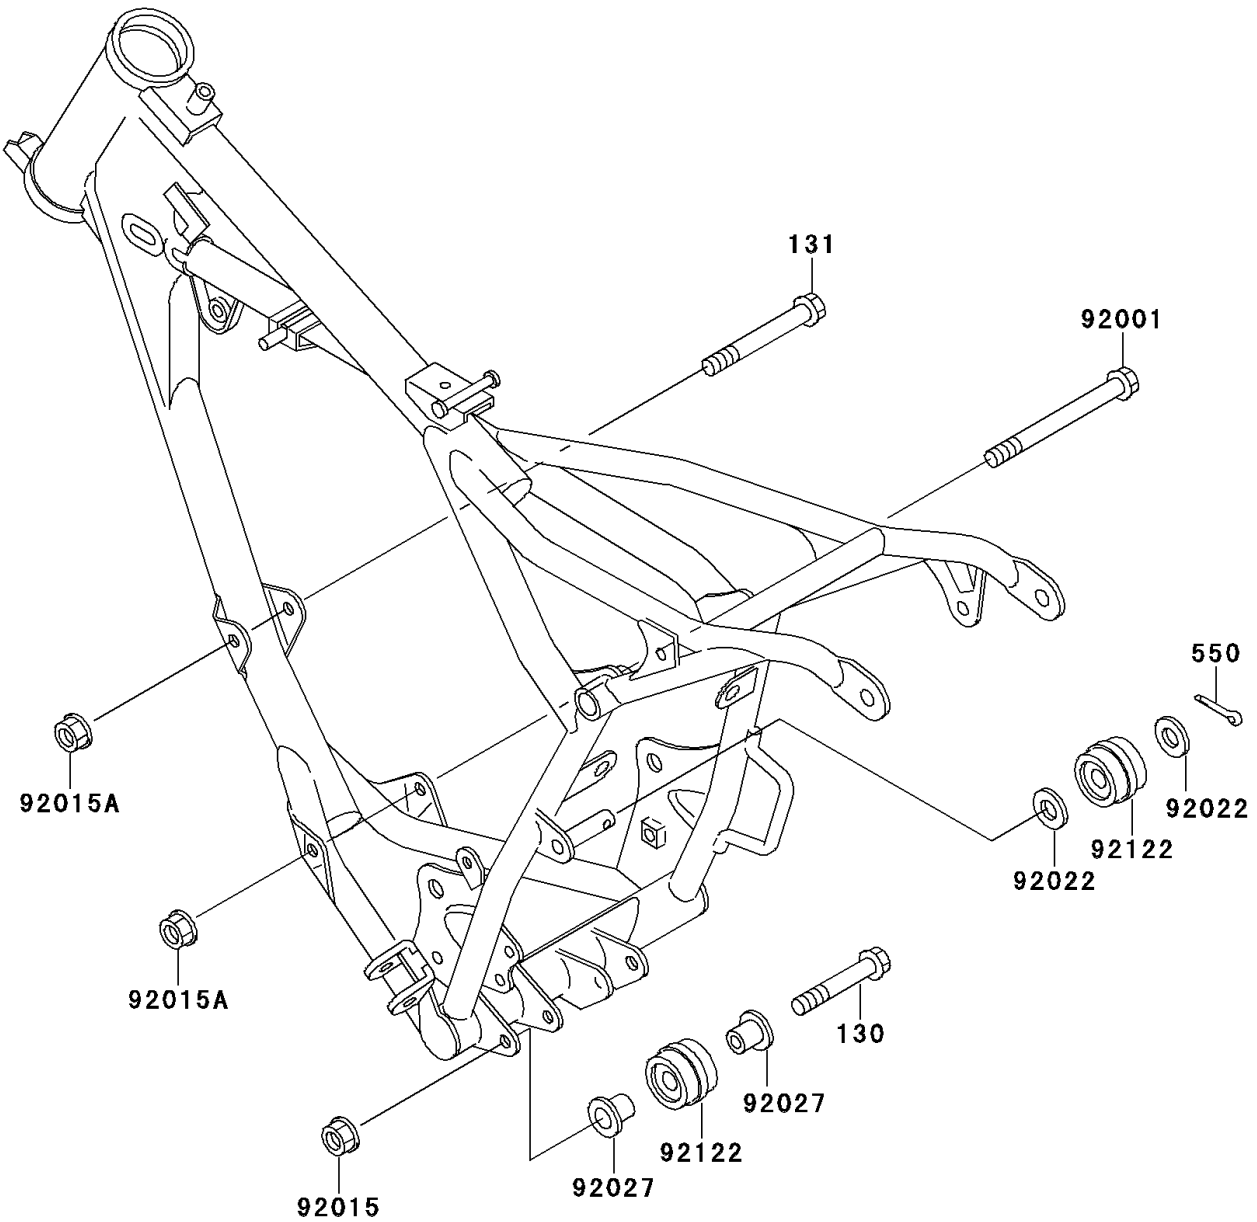

1990 KX60 PARTS DIAGRAM

Frame Fitting

F2131

1990 KX60 PARTS LIST

Frame Fitting

ITEM NAME	PART NUMBER	QUANTITY
BOLT-FLANGED,6X40 (Ref # 130)	130G0640	1
BOLT-FLANGED,8X60 (Ref # 131)	131G0860	1
PIN-COTTER,2.5X15 (Ref # 550)	550D2515	1
BOLT,8X105 (Ref # 92001)	92001-1367	1
NUT,FLANGED,6MM (Ref # 92015)	92015-1078	1
NUT,8MM (Ref # 92015A)	92015-1143	2
WASHER,10.5X20X1 (Ref # 92022)	92022-239	2
COLLAR (Ref # 92027)	92027-1183	2
ROLLER,CHAIN GUIDE (Ref # 92122)	92122-1030	2