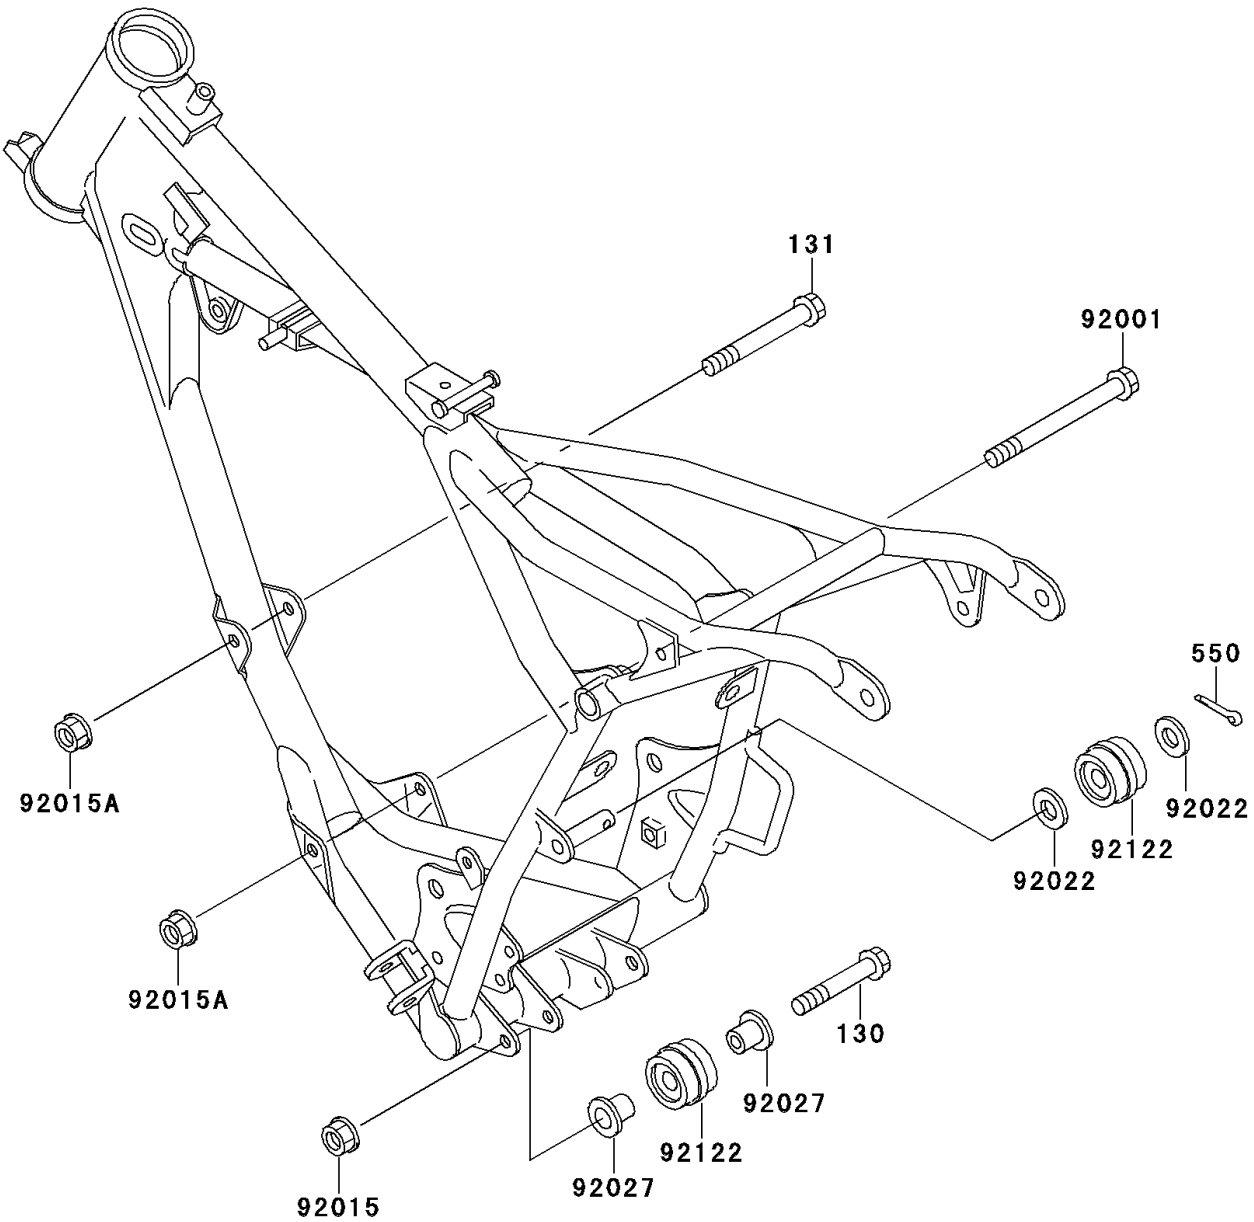

1992 KX60 PARTS DIAGRAM

Frame Fitting

F2131

1992 KX60 PARTS LIST

Frame Fitting

ITEM NAME	PART NUMBER	QUANTITY
BOLT-FLANGED,6X40 (Ref # 130)	130G0640	1
BOLT-FLANGED,8X60 (Ref # 131)	131G0860	1
PIN-COTTER,2.5X15 (Ref # 550)	550D2515	1
BOLT,8X105 (Ref # 92001)	92001-1367	1
NUT,FLANGED,6MM (Ref # 92015)	92015-1078	1
NUT,8MM (Ref # 92015A)	92015-1143	2
WASHER,10.5X20X1 (Ref # 92022)	92022-239	2
COLLAR (Ref # 92027)	92027-1183	2
ROLLER,CHAIN GUIDE (Ref # 92122)	92122-1030	2