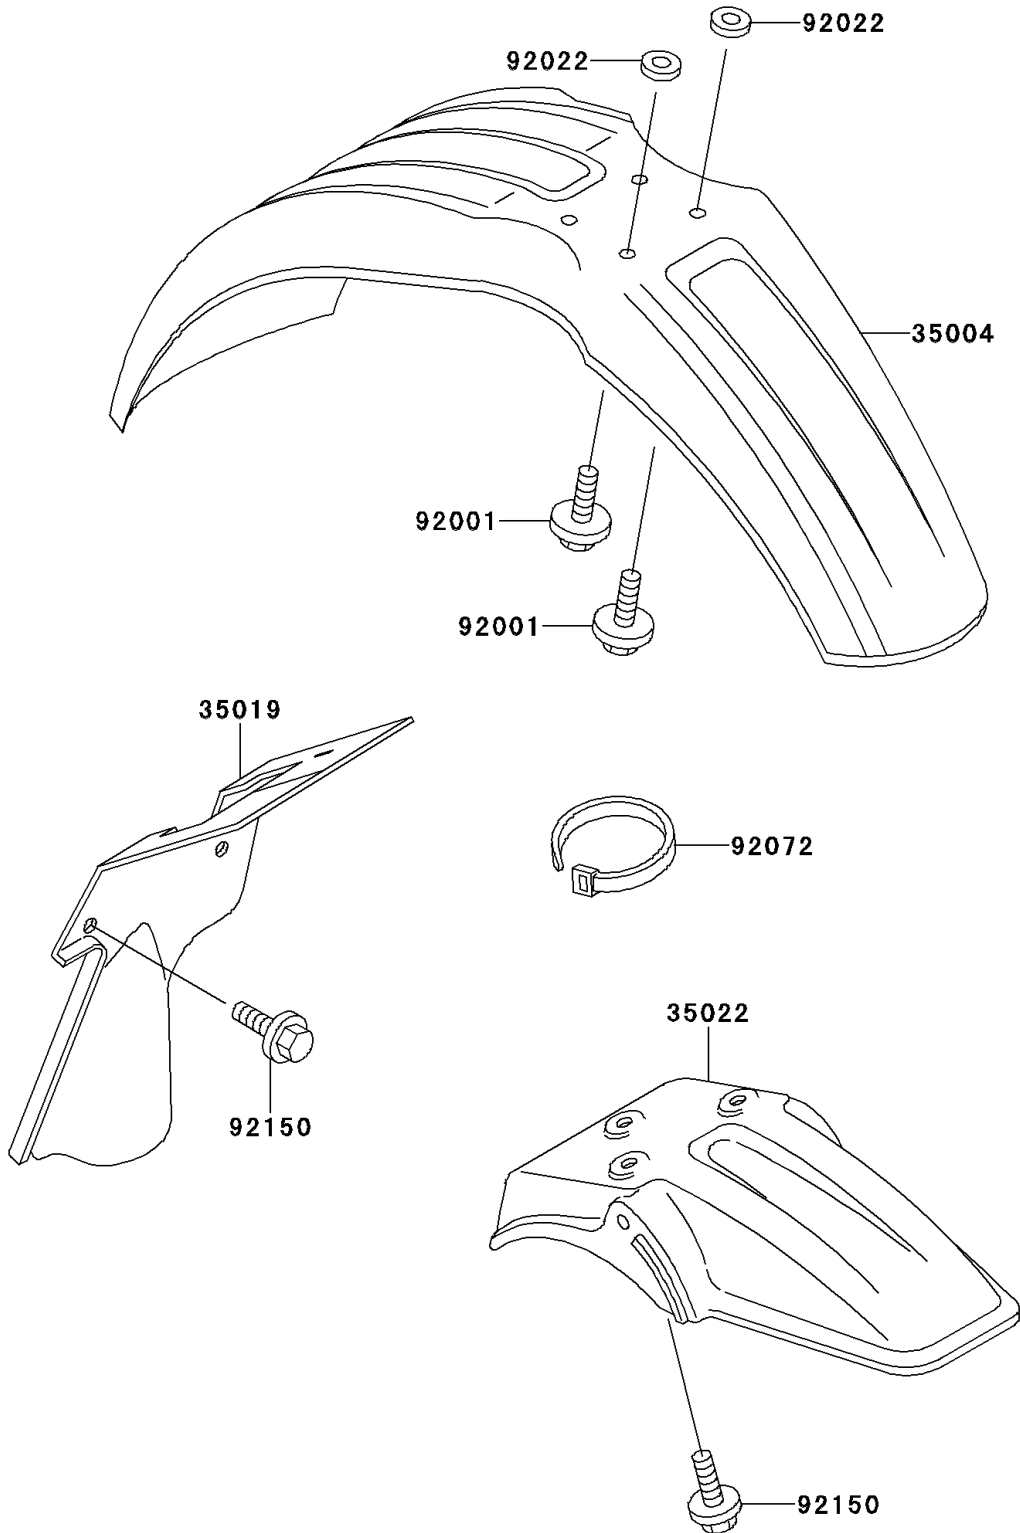

1991 KX60 PARTS DIAGRAM

Fender

F2170

1991 KX60 PARTS LIST

Fender

ITEM NAME	PART NUMBER	QUANTITY
FENDER-FRONT,L.GREEN (Ref # 35004)	35004-1230-6W	1
FLAP,REAR FENDER (Ref # 35019)	35019-1138	1
FENDER-COMP-REAR,L.GREEN (Ref # 35022)	35022-1246-6W	1
BOLT,6X14 (Ref # 92001)	92001-1926	4
WASHER,6.5X20X1.6 (Ref # 92022)	92022-125	2
BAND,L=149 (Ref # 92072)	92072-031	1
BOLT,FLANGED,6X16 (Ref # 92150)	92150-1506	5