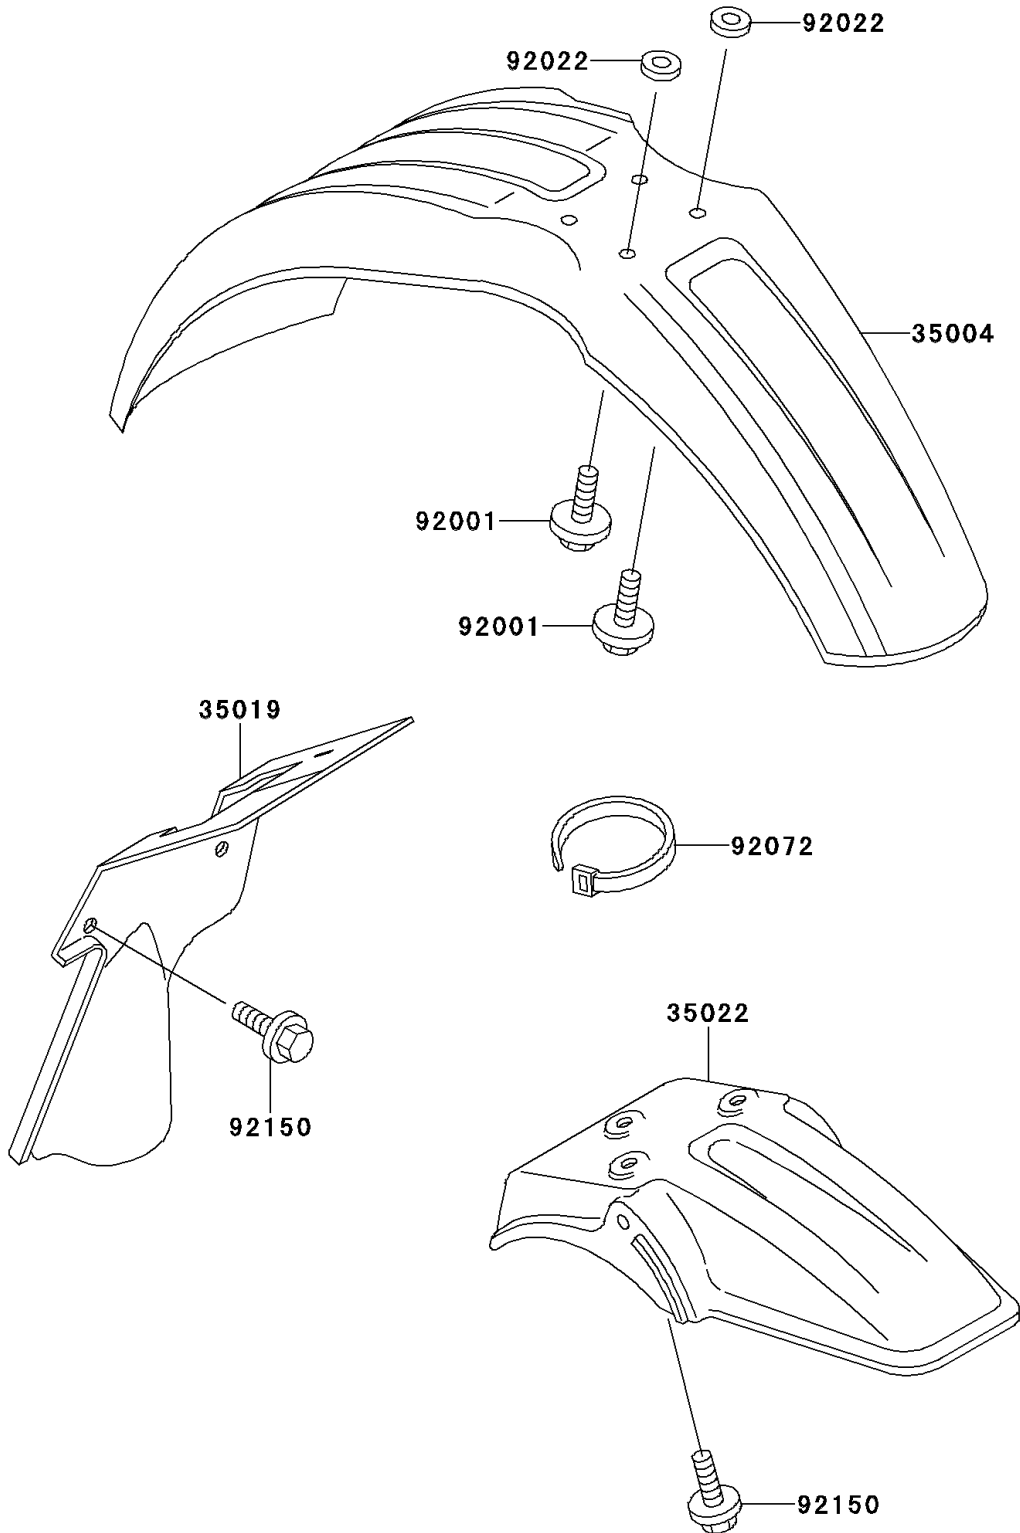

1992 KX60 PARTS DIAGRAM

Fender

F2170

1992 KX60 PARTS LIST

Fender

ITEM NAME	PART NUMBER	QUANTITY
FENDER-FRONT,L.GREEN (Ref # 35004)	35004-1230-6W	1
FLAP,REAR FENDER (Ref # 35019)	35019-1138	1
FENDER-COMP-REAR,L.GREEN (Ref # 35022)	35022-1246-6W	1
BOLT,6X14 (Ref # 92001)	92001-1926	4
WASHER,6.5X20X1.6 (Ref # 92022)	92022-125	2
BAND,L=149 (Ref # 92072)	92072-031	1
BOLT,FLANGED,6X16 (Ref # 92150)	92150-1506	5