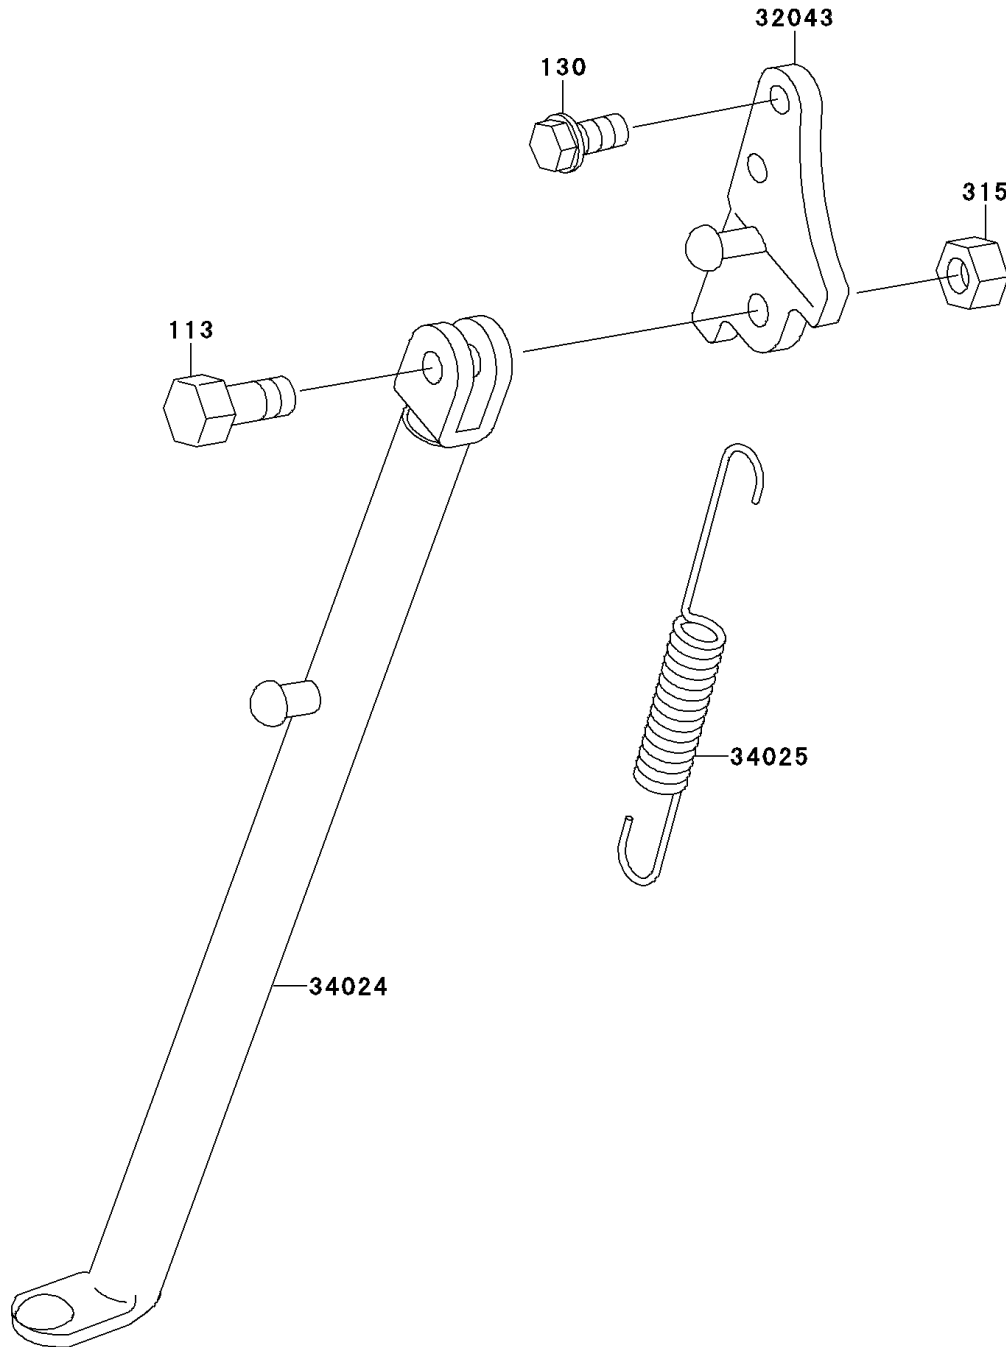

1990 KX60 PARTS DIAGRAM

Stand

F2190

1990 KX60 PARTS LIST

Stand

ITEM NAME	PART NUMBER	QUANTITY
BOLT-SMALL-FINE,10X25 (Ref # 113)	113B1025	1
BOLT-FLANGED,8X12 (Ref # 130)	130G0812	2
NUT-HEX-FINE,10MM (Ref # 315)	315B1000	1
BRACKET-STAND,SIDE (Ref # 32043)	32043-1312	1
STAND-SIDE (Ref # 34024)	34024-1233	1
SPRING,STAND (Ref # 34025)	34025-005	1