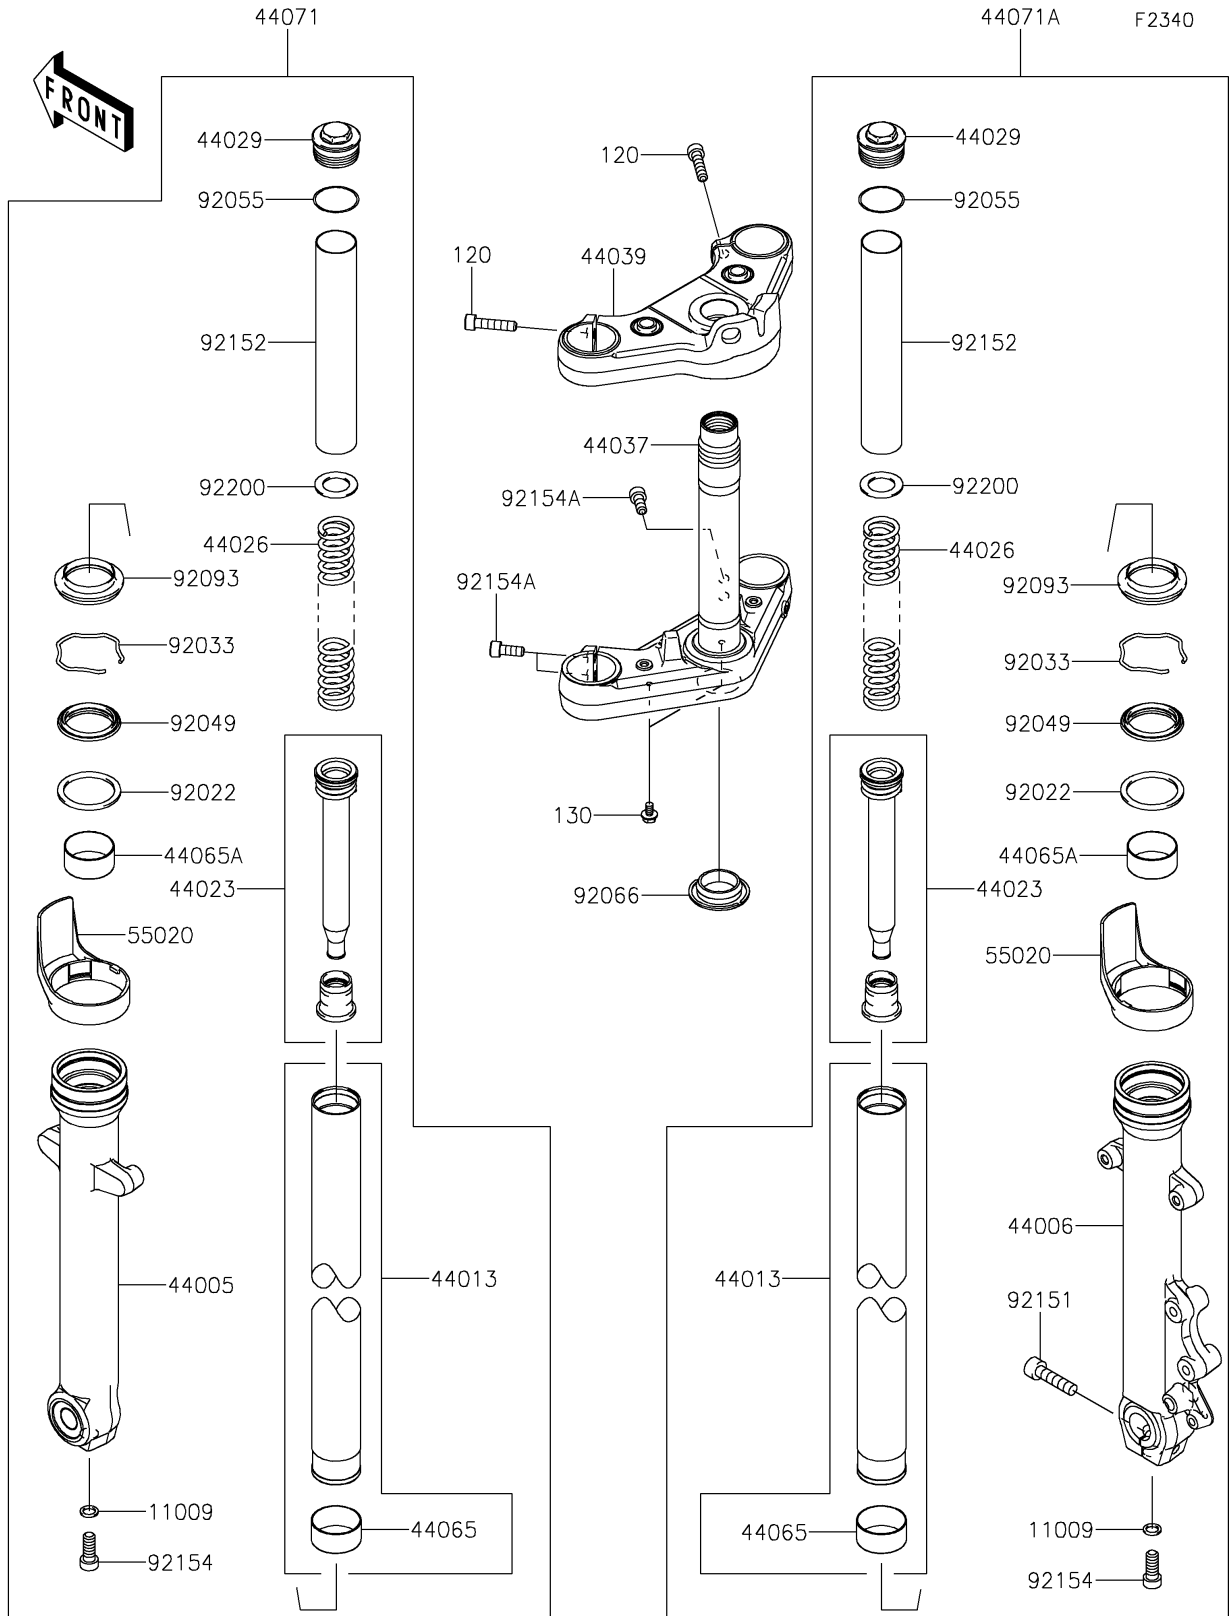

# 2022 Vulcan® S ABS CAFE PARTS DIAGRAM

Front Fork(EMFNN/EMFNL)

## 2022 Vulcan® S ABS CAFE PARTS LIST

Front Fork(EMFNN/EMFNL)

ITEM NAME	PART NUMBER	QUANTITY
GASKET,10.5X15X1.5 (Ref # 11009)	11009-1325	2
PIPE-LEFT FORK OUTER,S.BLACK (Ref # 44005)	44005-0101-32A	1
PIPE-RIGHT FORK OUTER,S.BLACK (Ref # 44006)	44006-0101-32A	1
PIPE-FORK INNER (Ref # 44013)	44013-0270	2
CYLINDER-SET-FORK (Ref # 44023)	44023-0133	2
SPRING-FRONT FORK (Ref # 44026)	44026-0196	2
SEAT-FORK SPRING (Ref # 44029)	44029-0005	2
HOLDER-FORK UNDER,F.S.BLACK (Ref # 44037)	44037-0150-18R	1
HOLDER-FORK UPPER,F.BLACK (Ref # 44039)	44039-0146-21	1
BUSHING-FRONT FORK,INNER TUBE (Ref # 44065)	44065-0014	2
BUSHING-FRONT FORK,OUTER TUBE (Ref # 44065A)	44065-1115	2
DAMPER-ASSY,FORK,LH,S.BLACK (Ref # 44071)	44071-0988-32A	1
DAMPER-ASSY,FORK,RH,S.BLACK (Ref # 44071A)	44071-0990-32A	1
GUARD,FORK (Ref # 55020)	55020-0872	2
WASHER,FORK OUTER TUBE (Ref # 92022)	92022-1298	2
RING-SNAP (Ref # 92033)	92033-1036	2
SEAL-OIL (Ref # 92049)	92049-0073	2
RING-O (Ref # 92055)	92055-1321	2
PLUG (Ref # 92066)	92066-0817	1
SEAL,FORK OUTER TUBE (Ref # 92093)	92093-1472	2
BOLT,SOCKET,10X40 (Ref # 92151)	92151-1357	1
COLLAR (Ref # 92152)	92152-2153	2
BOLT,SOCKET,FORK CYLINDER (Ref # 92154)	92154-0296	2
BOLT,SOCKET,8X20 (Ref # 92154A)	92154-1811	4
WASHER (Ref # 92200)	92200-1467	2
BOLT-SOCKET,8X35 (Ref # 120)	120CB0835	2
BOLT-FLANGED,6X10 (Ref # 130)	130BB0610	2