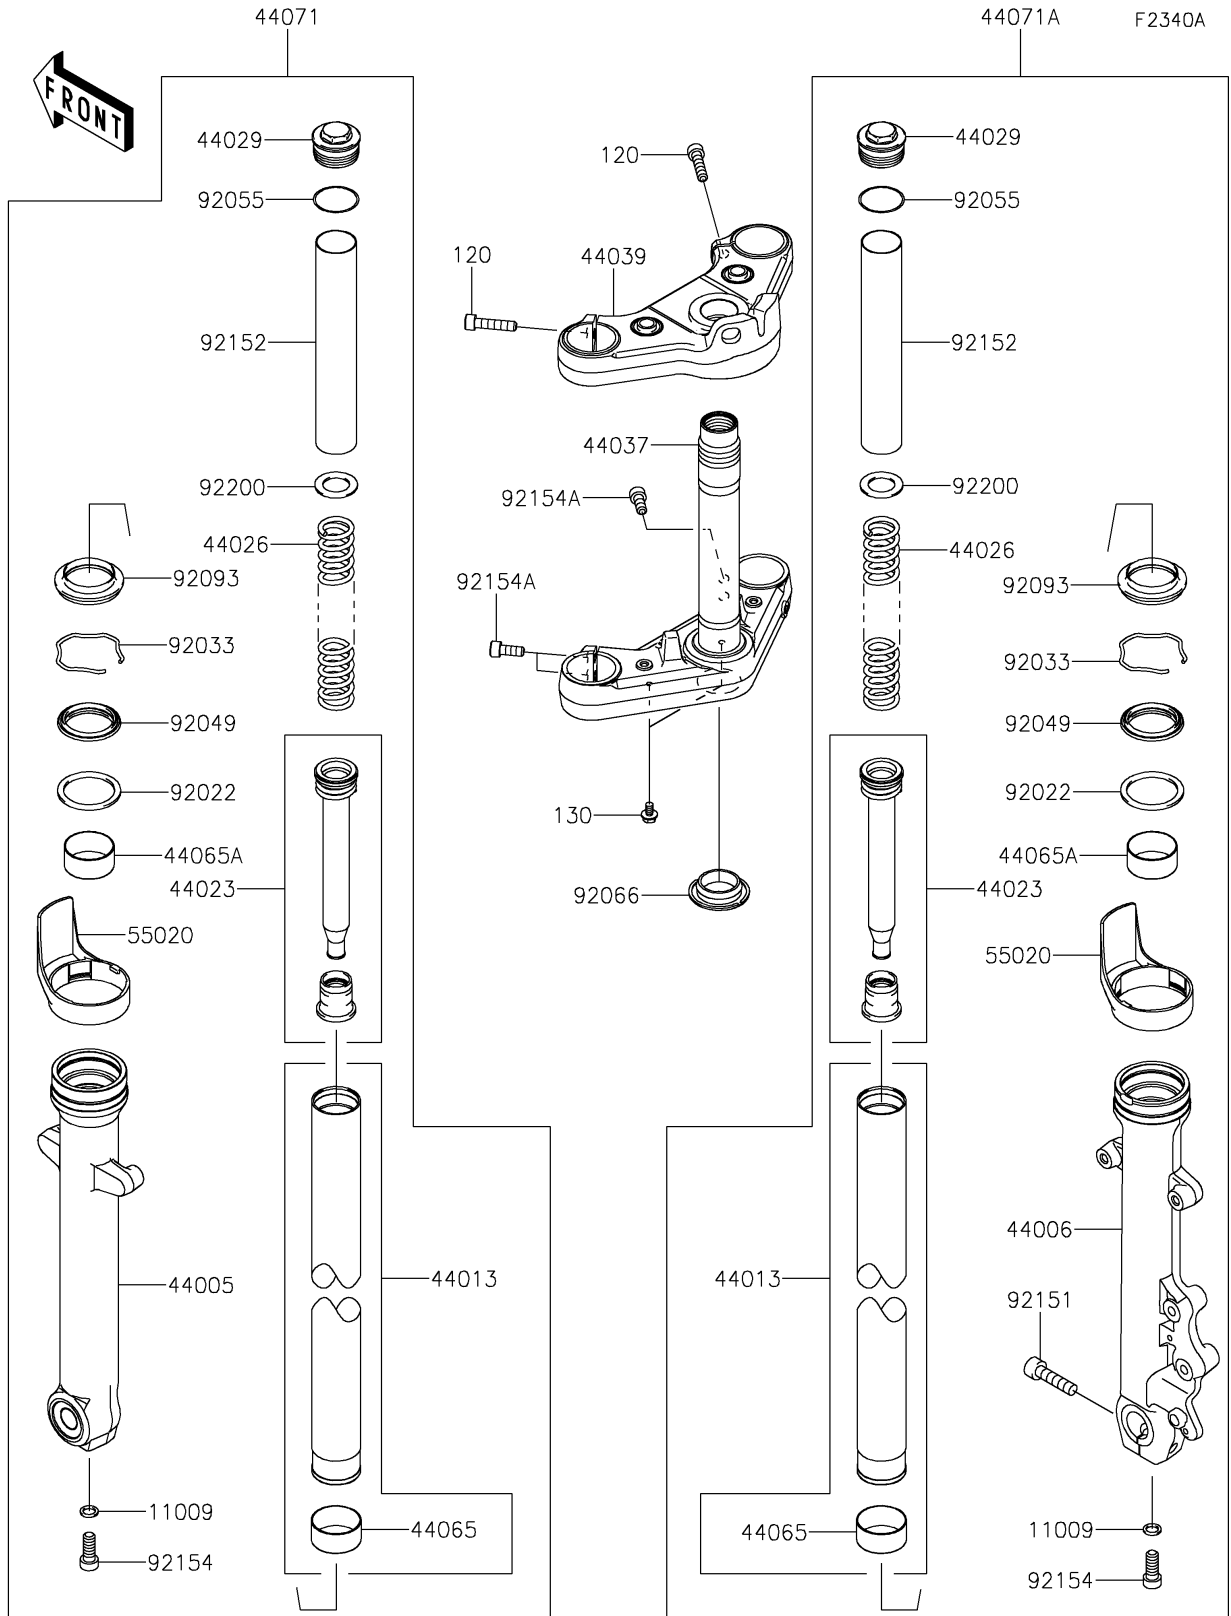

2022 Vulcan® S ABS CAFE PARTS DIAGRAM

Front Fork(ENFNN/ENFNL)

2022 Vulcan® S ABS CAFE PARTS LIST

Front Fork(ENFNN/ENFNL)

ITEM NAME	PART NUMBER	QUANTITY
-----------	-------------	----------