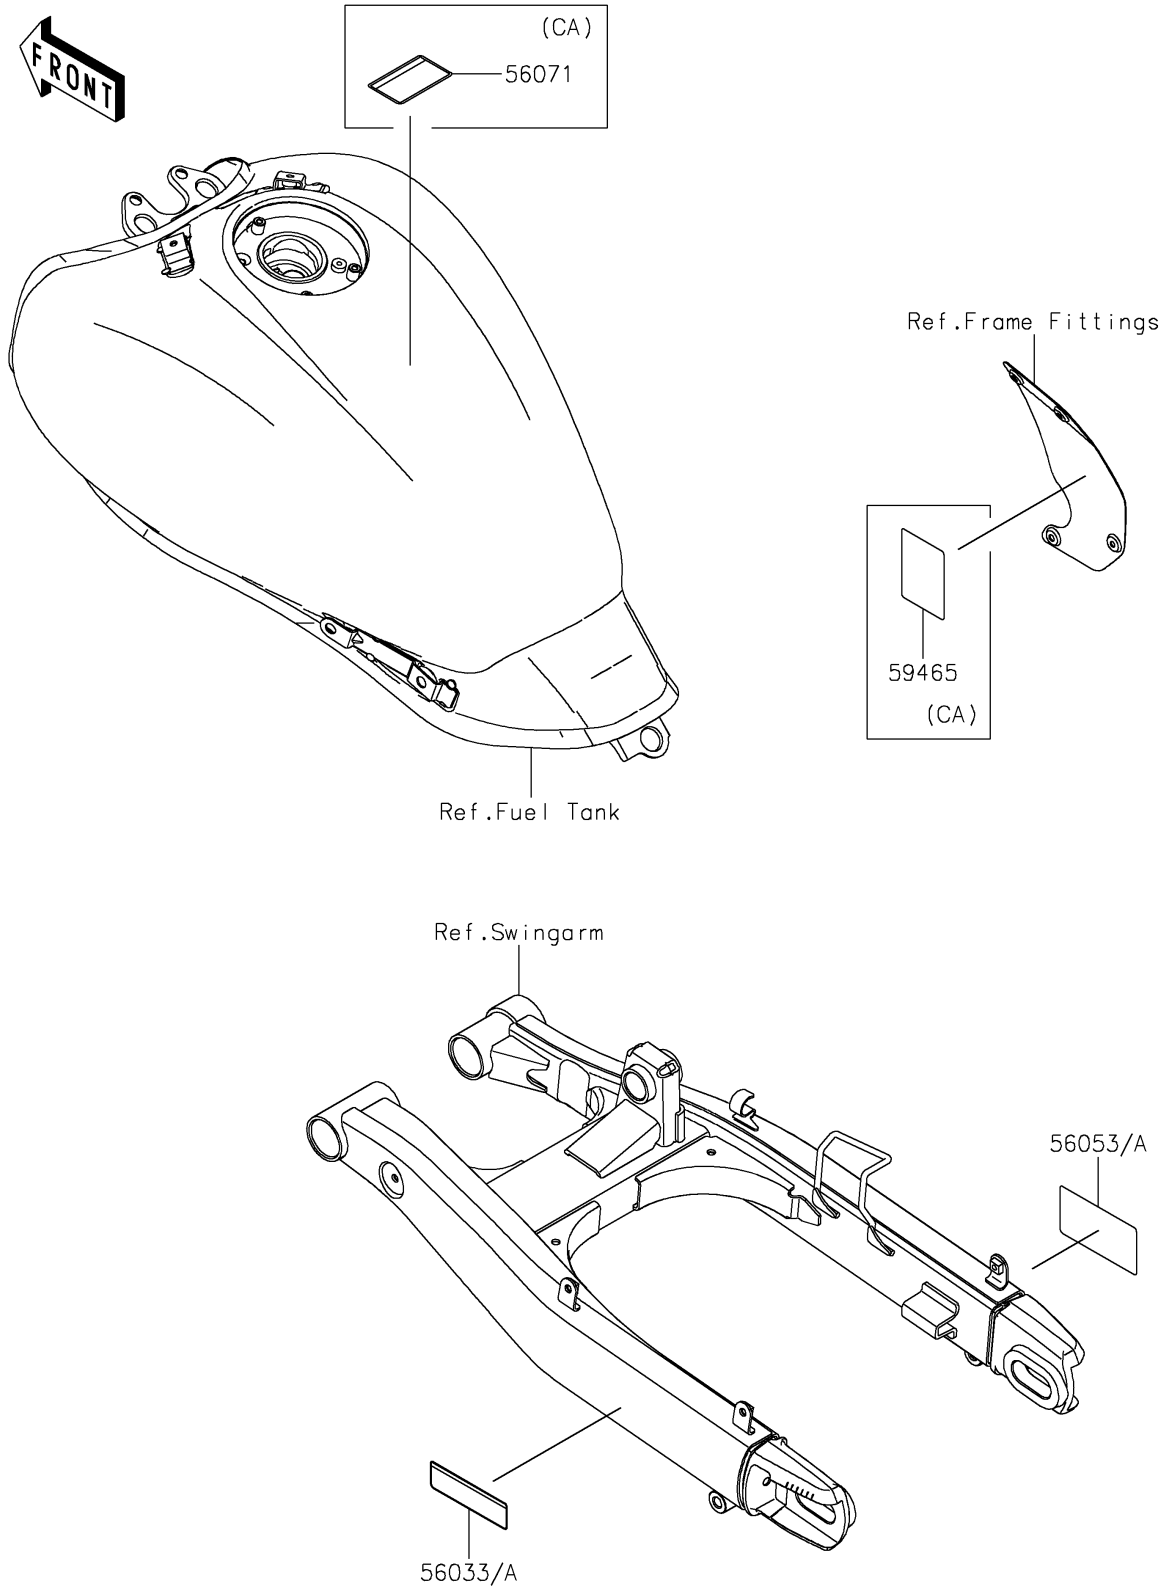

2021 Vulcan® S ABS CAFE PARTS DIAGRAM

Labels

F2860

2021 Vulcan® S ABS CAFE PARTS LIST

Labels

ITEM NAME	PART NUMBER	QUANTITY
LABEL-MANUAL,CHAIN (Ref # 56033)	56033-0911	1
LABEL-MANUAL,CHAIN (Ref # 56033A)	56033-0912	1
LABEL-SPECIFICATION,TIRE&LOAD (Ref # 56053)	56053-1381	1
LABEL-SPECIFICATION,TIRE&LOAD (Ref # 56053A)	56053-1382	1
LABEL-WARNING,EVAPO (Ref # 56071)	56071-0158	1
LABEL-CERTIFICATION (Ref # 59465)	59465-1871	1